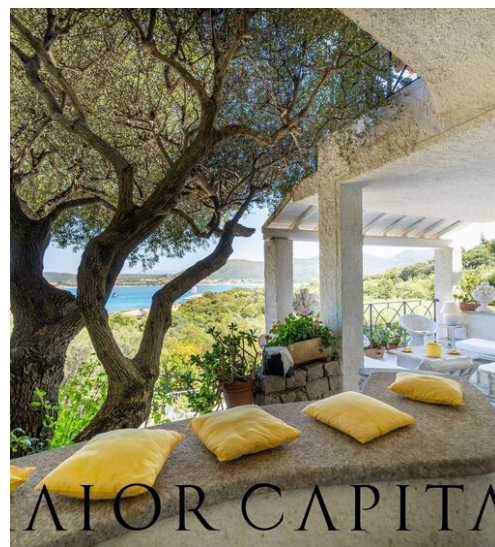

METROS
CUADRADOS

5

HABITACIONES

MAIOR CAPITAL

DESCRIPCIÓN

Porto Rotondo | Maravillosa villa adosada con vistas al mar

En el corazón del Golfo de Marínella, una de las zonas más exclusivas y codiciadas del noroeste de Cerdeña, ofrecemos a la venta una refinada villa adosada de dos niveles con impresionantes vistas al mar y acceso directo a la playa, a la que se llega dando un corto paseo. Esta propiedad única combina elegancia, privacidad y una ubicación estratégica a pocos minutos del famoso centro de Porto Rotondo, conocido por su exclusivo puerto deportivo, boutiques de lujo, restaurantes gourmet y playas de fina arena blanca. Un verdadero refugio para quienes deseen experimentar lo mejor del estilo de vida mediterráneo o para quienes busquen una inversión sólida en inmuebles de lujo. La villa se distribuye en dos niveles con espacios amplios

y luminosos diseñados para garantizar el máximo confort. En la planta baja elevada encontramos el edificio principal con un salón de planta abierta, cocina comedor, dormitorio principal con baño en suite y vistas al mar, segundo dormitorio doble, dormitorio pequeño y un segundo baño. La gran terraza panorámica es el lugar ideal para relajarse o para inolvidables cenas al aire libre. En la primera planta, el anexo independiente ofrece una segunda zona de estar con cocina abierta, dormitorio doble, cuarto de baño y una gran terraza con espectaculares vistas al golfo de Marínella. La villa está amueblada con gusto y dispone de entrada independiente, aire acondicionado y tres plazas de aparcamiento (dos de ellas cubiertas)...