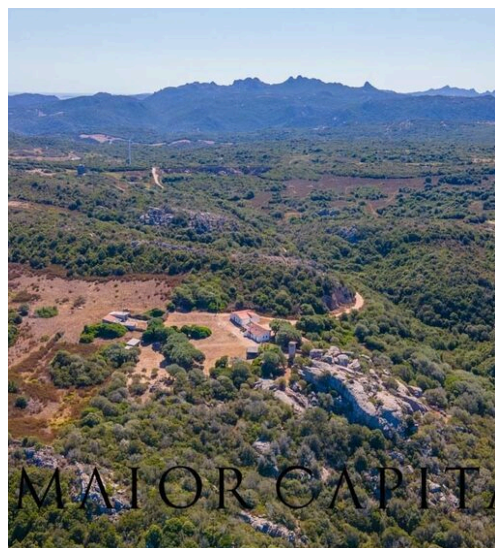

400000 m²

METROS CUADRADOS

10

HABITACIONES

DESCRIPCIÓN

Palau | San Pasquale | Terreno agrícola, excelente para inversión

En la encantadora campiña de San Pasquale, cerca de Palau, ofrecemos en venta un terreno agrícola de 40 hectáreas. Una oportunidad única para los amantes de la naturaleza y los espacios abiertos. Con sus 40 hectáreas de terreno, esta propiedad es ideal para iniciar una actividad agrícola, una actividad receptiva o un agroturismo. La posición dominante ofrece una vista panorámica sobre el mar azul de la isla y el archipiélago de La Maddalena y podría convertirse en un lugar atractivo tanto para turistas como para residentes. En la propiedad hay tres edificios originalmente habitados. Instalaciones: Conexión a la red de agua Conexión a la red de electricidad La ubicación estratégica de San Pasquale, en