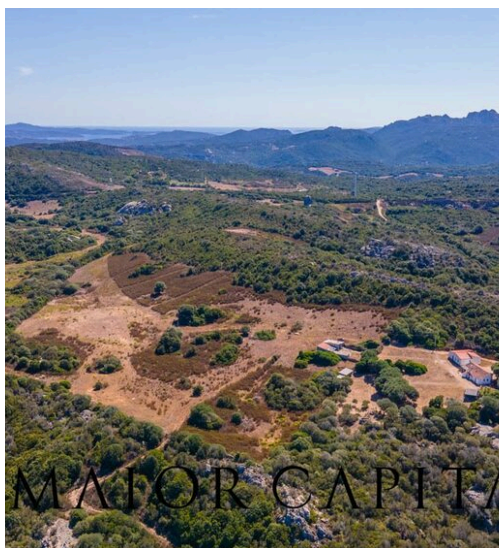

400000 m²

METROS CUADRADOS

10

HABITACIONES

DESCRIPCIÓN

Palau | San Pasquale | Terreno agrícola, excelente para inversión

En la encantadora campiña de San Pasquale, cerca de Palau, ofrecemos en venta un terreno agrícola de 40 hectáreas. Una oportunidad única para los amantes de la naturaleza y los espacios abiertos. Con sus 40 hectáreas de terreno, esta propiedad es ideal para iniciar una actividad agrícola, una actividad receptiva o un agroturismo. La posición dominante ofrece una vista panorámica sobre el mar azul de la isla y el archipiélago de La Maddalena y podría convertirse en un lugar atractivo tanto para turistas como para residentes. En la propiedad hay tres edificios originalmente habitados. Instalaciones: Conexión a la red de agua Conexión a la red de electricidad La ubicación estratégica de San Pasquale, en