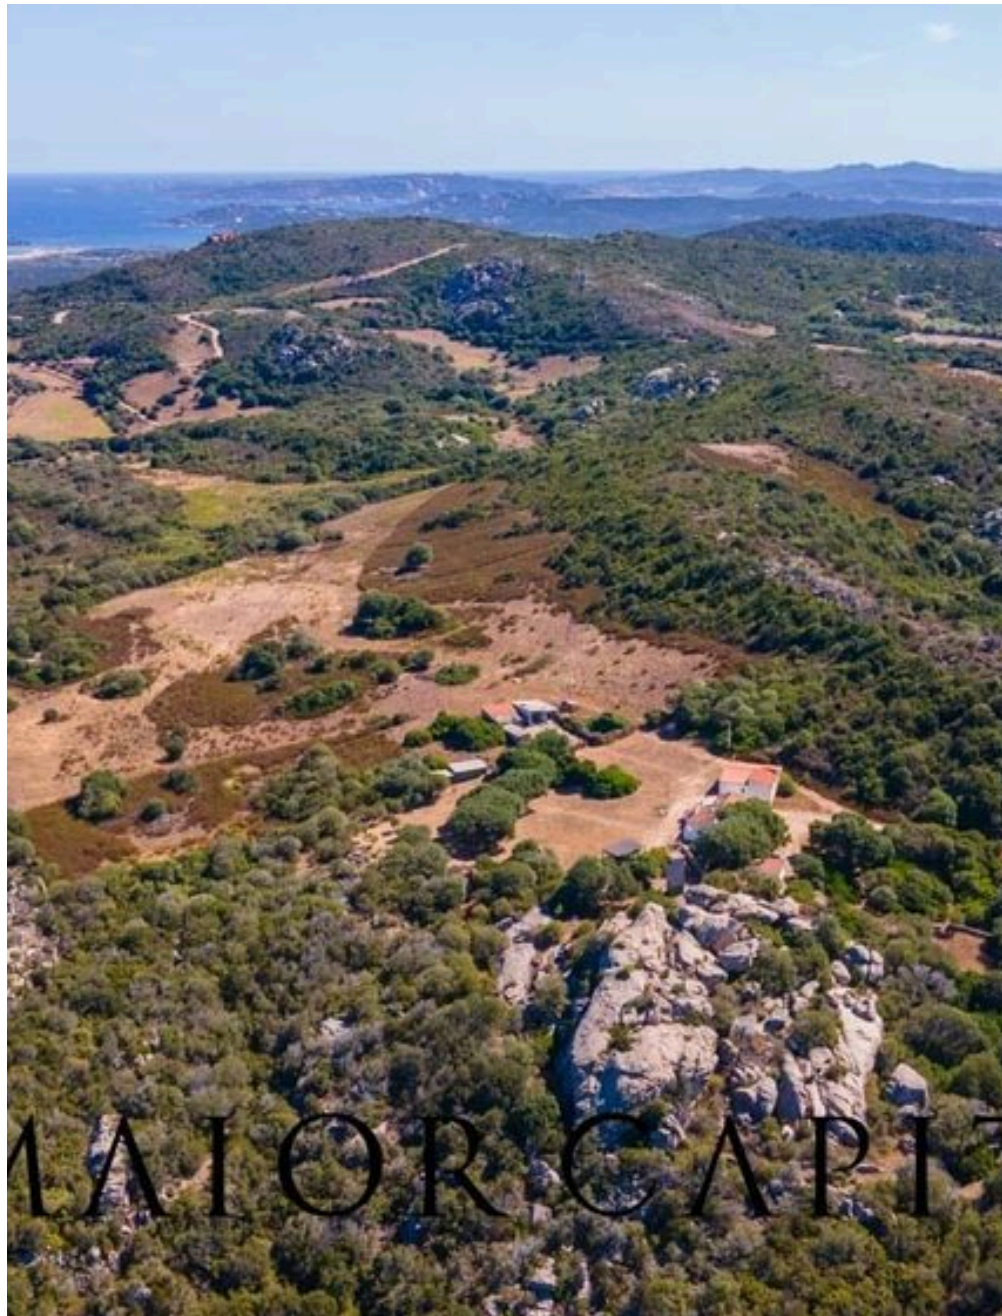

400000 m²

METROS CUADRADOS

10

HABITACIONES

DESCRIPCIÓN

Palau | San Pasquale | Terreno agrícola, excelente para inversión

En la encantadora campiña de San Pasquale, cerca de Palau, ofrecemos en venta un terreno agrícola de 40 hectáreas. Una oportunidad única para los amantes de la naturaleza y los espacios abiertos. Con sus 40 hectáreas de terreno, esta propiedad es ideal para iniciar una actividad agrícola, una actividad receptiva o un agroturismo. La posición dominante ofrece una vista panorámica sobre el mar azul de la isla y el archipiélago de La Maddalena y podría convertirse en un lugar atractivo tanto para turistas como para residentes. En la propiedad hay tres edificios originalmente habitados. Instalaciones: Conexión a la red de agua Conexión a la red de electricidad La ubicación estratégica de San Pasquale, en