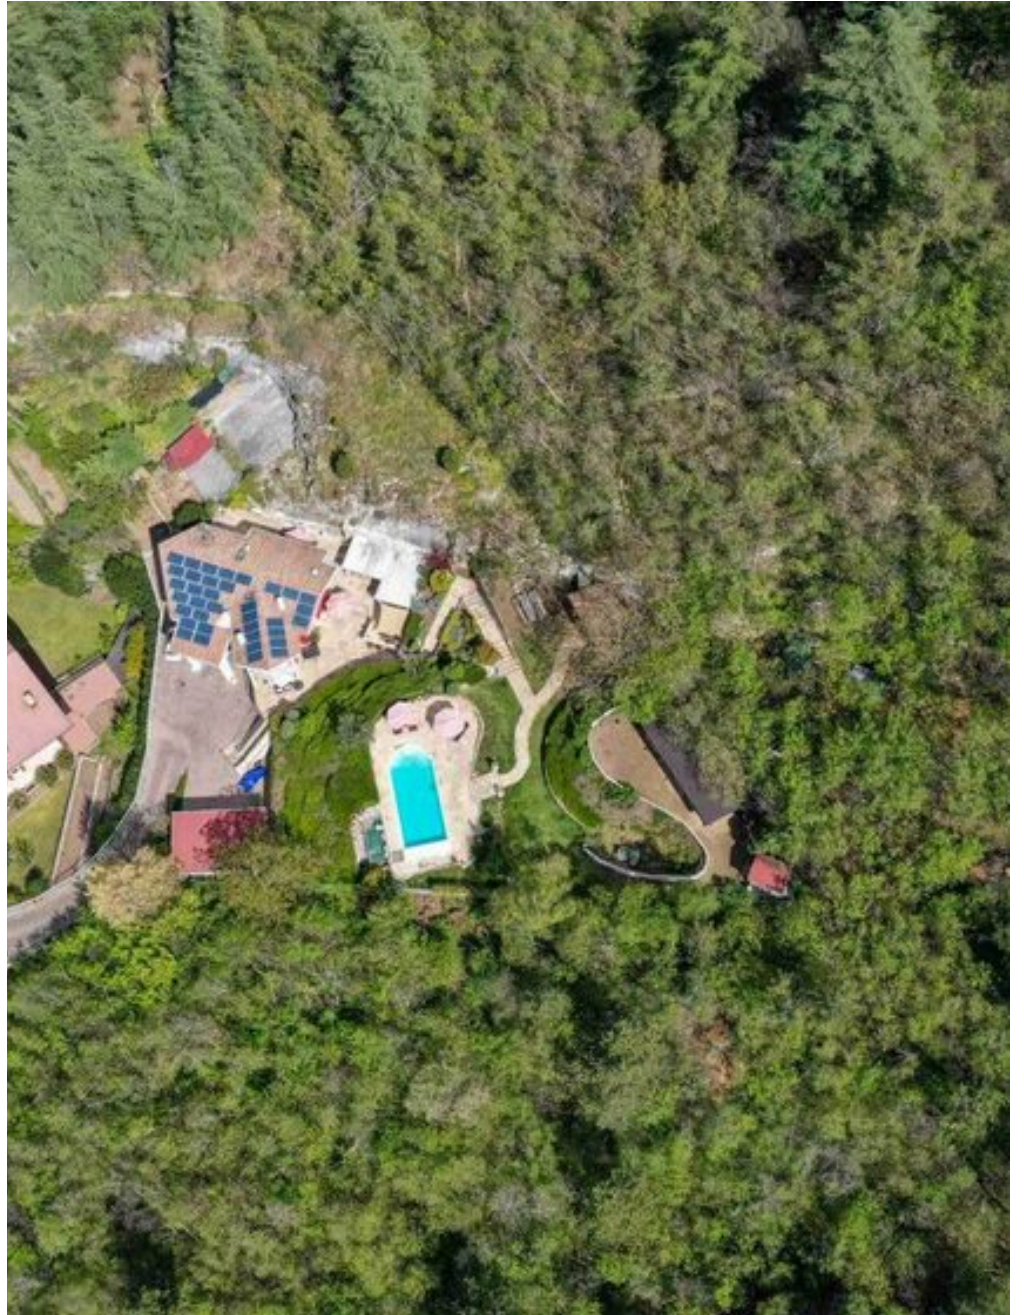

5

HABITACIONES

DESCRIPCIÓN

Exclusiva villa en venta en Rovereto, un nido de águilas en Vallagarina

Su sueño de una villa en un lugar exclusivo, protegido y soleado, pero al mismo tiempo a sólo cinco minutos del centro de Rovereto es finalmente realizable. En la colina de Rovereto, cerca de la famosa Grotta Damiano Chiesa, una residencia única en una parcela de aproximadamente 3.000 metros cuadrados de terreno sobre un relieve natural expuesto al sol todo el año. La villa, de reciente construcción, está realizada con materiales de primera calidad y consta de una moderna estructura de tres plantas, de las cuales la planta baja alberga, además del garaje, una amplísima zona de bienestar digna de un hotel de 5 estrellas con todas las mejores comodidades, incluyendo bañera de hidromasaje para 4 personas, baño turco, sauna, ducha emocional, gimnasio y rincón bar.

También en esta planta se encuentran la calefacción central, la lavandería, los trasteros y la bodega excavada en la roca, el lugar ideal para guardar sus mejores vinos. Subimos ahora a la primera planta, donde nos recibe un salón muy espacioso orientado al suroeste con grandes balcones panorámicos y una cocina de estilo americano con salida a la terraza trasera de más de 300 metros cuadrados equipada con cocina abierta, barbacoa y zona de relax, sin olvidar, por supuesto, el cuarto de baño situado cerca de la entrada. Desde una hermosa y atrevida escalera interior de cristal y acero, ascendemos a la planta superior, donde bajo el techo de madera vista encontramos 3 dormitorios, 1 doble con baño en suite, un segundo doble y un gemelo con baño propio...