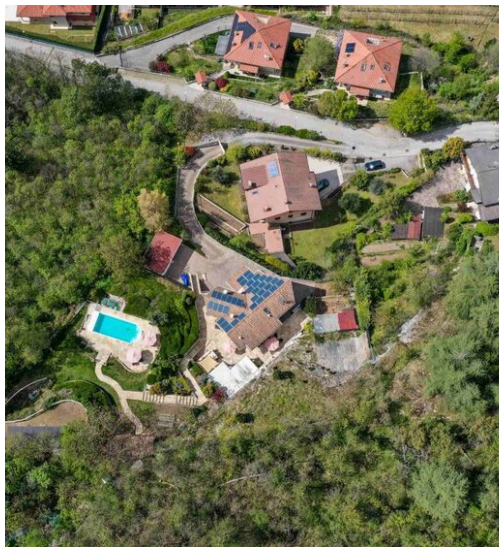

Horus RE Agency

AGENCIA — CASTELFRANCO EMILIA

ROVERETO — TRENTINO-ALTO ADIGE

Exclusiva villa en venta en Rovereto, un nido de águilas en Vallagarina

€ 1.500.000

PRECIO

450 m²

METROS
CUADRADOS

5

HABITACIONES

DESCRIPCIÓN

Exclusiva villa en venta en Rovereto, un nido de águilas en Vallagarina

Su sueño de una villa en un lugar exclusivo, protegido y soleado, pero al mismo tiempo a sólo cinco minutos del centro de Rovereto es finalmente realizable. En la colina de Rovereto, cerca de la famosa Grotta Damiano Chiesa, una residencia única en una parcela de aproximadamente 3.000 metros cuadrados de terreno sobre un relieve natural expuesto al sol todo el año. La villa, de reciente construcción, está realizada con materiales de primera calidad y consta de una moderna estructura de tres plantas, de las cuales la planta baja alberga, además del garaje, una amplísima zona de bienestar digna de un hotel de 5 estrellas con todas las mejores comodidades, incluyendo bañera de hidromasaje para 4 personas, baño turco, sauna, ducha emocional, gimnasio y rincón bar.

También en esta planta se encuentran la calefacción central, la lavandería, los trasteros y la bodega excavada en la roca, el lugar ideal para guardar sus mejores vinos. Subimos ahora a la primera planta, donde nos recibe un salón muy espacioso orientado al suroeste con grandes balcones panorámicos y una cocina de estilo americano con salida a la terraza trasera de más de 300 metros cuadrados equipada con cocina abierta, barbacoa y zona de relax, sin olvidar, por supuesto, el cuarto de baño situado cerca de la entrada. Desde una hermosa y atrevida escalera interior de cristal y acero, ascendemos a la planta superior, donde bajo el techo de madera vista encontramos 3 dormitorios, 1 doble con baño en suite, un segundo doble y un gemelo con baño propio...