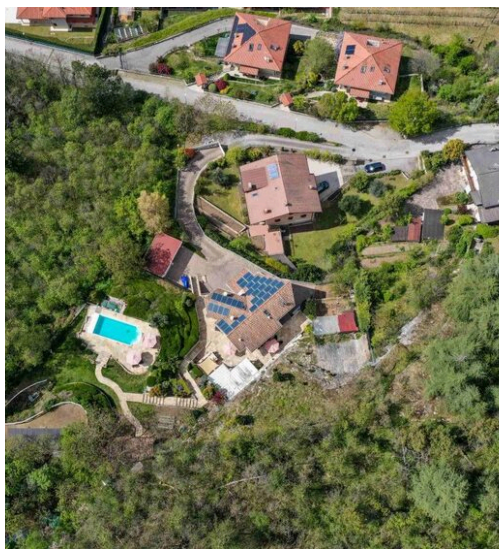

5

PIÈCES

DESCRIPTION

Villa exclusive à vendre à Rovereto, un nid d'aigle dans la Vallagarina

Votre rêve d'une villa dans un lieu exclusif, protégé et ensoleillé, mais en même temps à seulement cinq minutes du centre de Rovereto, est enfin réalisable. Sur la colline de Rovereto, à proximité de la célèbre Grotta Damiano Chiesa, une résidence unique sur un terrain d'environ 3 000 mètres carrés reposant sur un relief naturel exposé au soleil toute l'année. La villa, de construction récente et réalisée avec des matériaux de première qualité, se compose d'une structure moderne de trois étages, dont le rez-de-chaussée abrite, outre le garage, un très vaste espace de bien-être digne d'un hôtel 5 étoiles avec tous les meilleurs comforts, y compris un bain à remous pour 4 personnes, un bain turc, un sauna, une douche émotionnelle, une salle de sport et un coin bar. À l'étage se trouvent également

la centrale de chauffage, la buanderie, les débarras et la cave à vin creusée dans la roche, l'endroit idéal pour conserver vos meilleurs vins. Nous montons maintenant au premier étage, où nous sommes accueillis par un très spacieux salon orienté sud-ouest avec de grands balcons panoramiques et une cuisine à l'américaine avec une sortie sur la terrasse arrière de plus de 300 mètres carrés équipée d'une cuisine ouverte, d'un barbecue et d'un espace de détente, sans oublier, bien sûr, la salle de bains située près de l'entrée. Par un bel et audacieux escalier intérieur en verre et acier, nous montons à l'étage supérieur où, sous le toit en bois apparent, se trouvent 3 chambres à coucher, 1 double avec salle de bain attenante, une deuxième double et une jumelle avec leur propre salle de bain...

 **450 m²**
SURFACE

 **5**
PIÈCES

 **4**
SDB

 **€ 1.500.000**
PRIX

CARACTÉRISTIQUES

CAVE

JARDIN

PISCINE