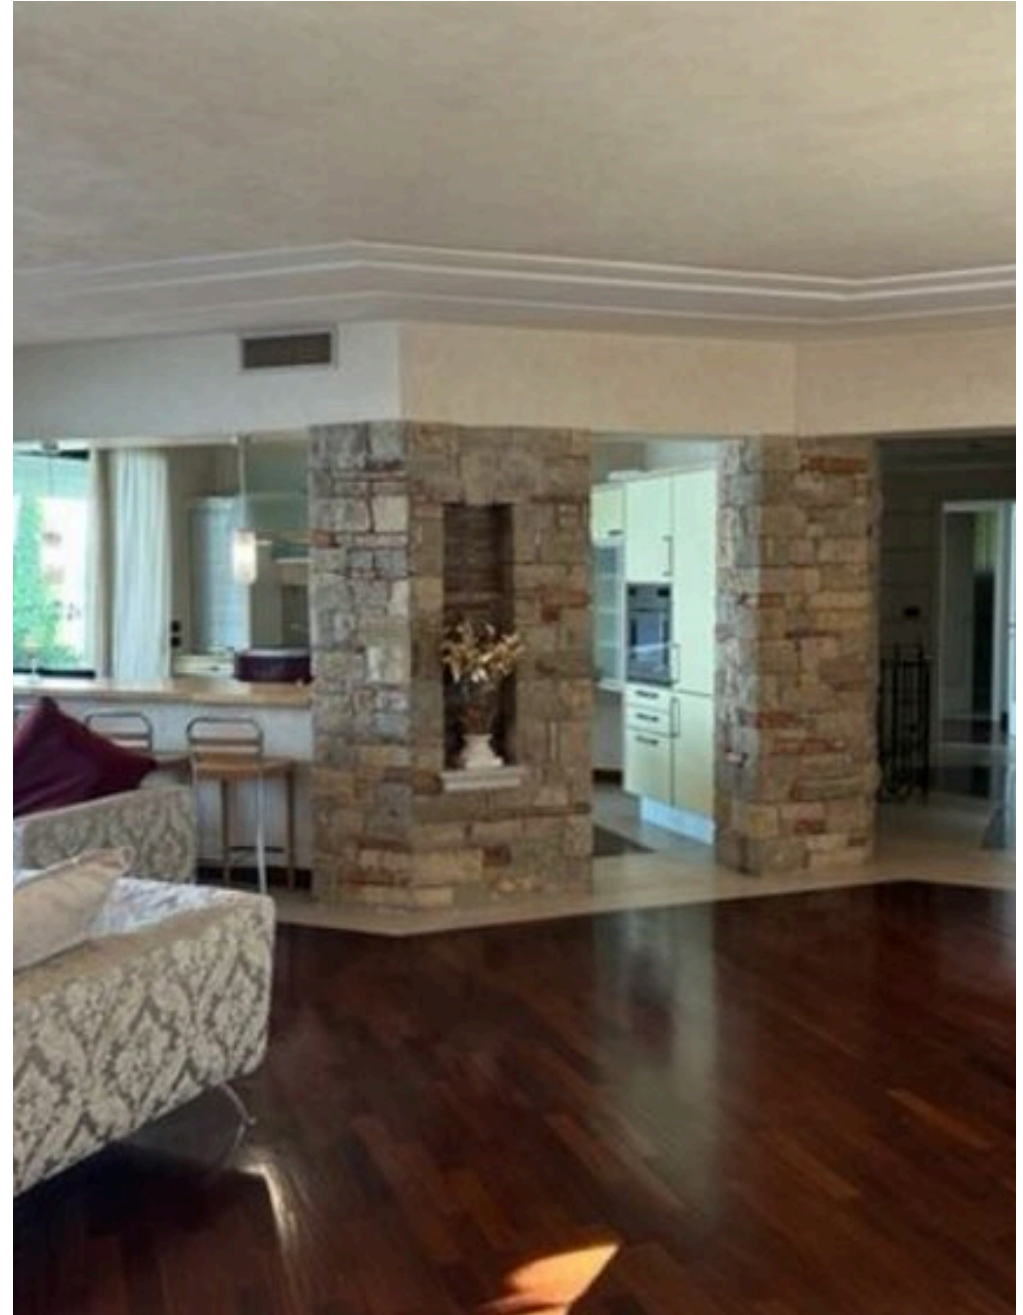

QUADRATMETER

5

ZIMMER

BESCHREIBUNG

VILLA MIT SEE, POOL UND PRIVATER DARSENA in DESENZANO

Lombardei - Provinz Brescia - In Desenzano bieten wir zum VERKAUF eine LAKEFRONT VILLA MIT POOL UND PRIVATE DARGE. Für Infos & Besuche: 392 12 98 168- Olga, 392 090 7555 - Alfredo Padenghe sul Garda - In einer privaten Villa Kontext mit herrlichem Panoramablick auf den See bieten wir zum VERKAUF eine LAKEFRONT Villa von etwa 400 qm umgeben von einem großen privaten Park von 3.000 qm perfekt gepflegt. Das Anwesen von seltener Schönheit befindet sich in einer herrlichen Lage direkt am See mit direktem Zugang zum Wasser und einem perfekt ausgestatteten privaten Steg. Die Villa erstreckt sich über zwei Ebenen und ist wie folgt aufgeteilt: ein Wohnzimmer mit Panoramafenstern und Küche, ein weiteres Wohnzimmer mit Küche

im unteren Stockwerk, sechs große Schlafzimmer mit verschiedenen Terrassen und Laubengängen mit Blick auf den See und den Pool und 4 Badezimmer. Es gibt auch eine Wohnung im unteren Stockwerk, die durch eine bequeme Innentreppe mit dem Haupthaus verbunden ist. Sie besteht aus zwei weiteren Schlafzimmern mit zwei Bädern und kann als Gästewohnung oder für Dienstpersonal genutzt werden. Das Anwesen wird durch eine Garage und verschiedene überdachte und nicht überdachte Parkplätze vervollständigt. Angesichts der Lage und des Ausstattungsniveaus ist die Immobilie wirklich einzigartig und gehört zu den exklusivsten in der Stadt. Für Informationen und Besichtigungen: 392 12 98 168- Olga, 392 090 7555 - Alfredo