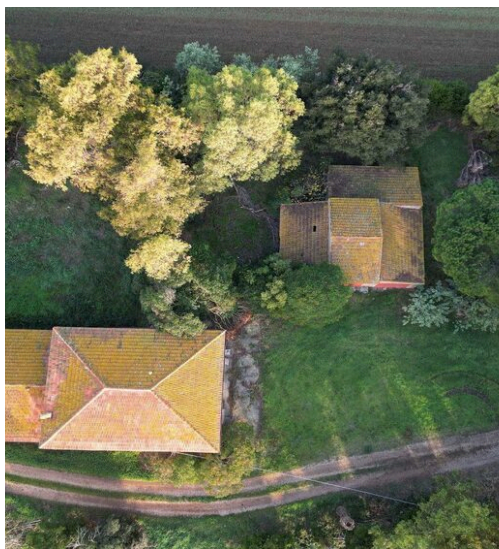

Horus RE Agency

AGÊNCIA — CASTELFRANCO EMILIA

MAGLIANO IN TOSCANA — TOSCANA

Magliano na Toscana, Podere Pantanella união de paixão e bom gosto

€ 1.500.000

PREÇO

650 m²

METROS
QUADRADOS

5

QUARTOS

DESCRIÇÃO

Magliano na Toscana, Podere Pantanella união de paixão e bom gosto

Neste esplêndido dia de primavera, acompanhado pelo canto dos pássaros, a nossa visita à quinta Pantanella permite-nos viver um pouco num contexto bucólico semelhante aos descritos por Jane Austin. Estamos localizados no parque natural da Maremma, a poucos quilómetros do mar e de uma das costas mais belas e intactas da costa da Maremma e no sopé das montanhas Uccellina cobertas por uma espessa mata mediterrânea onde a natureza domina o homem. E assim, enquanto o nosso olhar se perde nos hectares de terreno da campina suave, vamos visitar o solar, uma residência aristocrática de campo em dois níveis com armazéns e arrecadações no rés-do-chão e o primeiro ou andar dedicado à casa. . No pátio, além do edifício principal, encontramos outros 3 edifícios

 **650 m²**
ÁREA

 **1**
CASAS DE BANHO

outrora utilizados para a agricultura e pecuária, armazéns, galinheiros, pocilgas, estábulos e celeiros que nos transportam no tempo e nos fazem reviver o passado. A propriedade tem cerca de 31 hectares, dos quais parte é ocupada por uma vinha com cerca de 17.000 metros e 100 oliveiras enquanto o restante é actualmente utilizado como terra arável e por uma floresta com mais de 4 hectares separada da propriedade onde outrora viveram os agricultores. madeira fornecida. A propriedade seria adequada para se tornar um alojamento onde combinar a produção de azeite, ervas aromáticas e outros produtos agrícolas com experiências especiais na natureza num dos edifícios rurais ou noutras soluções eco-sustentáveis a incluir nesta área de particular beleza....