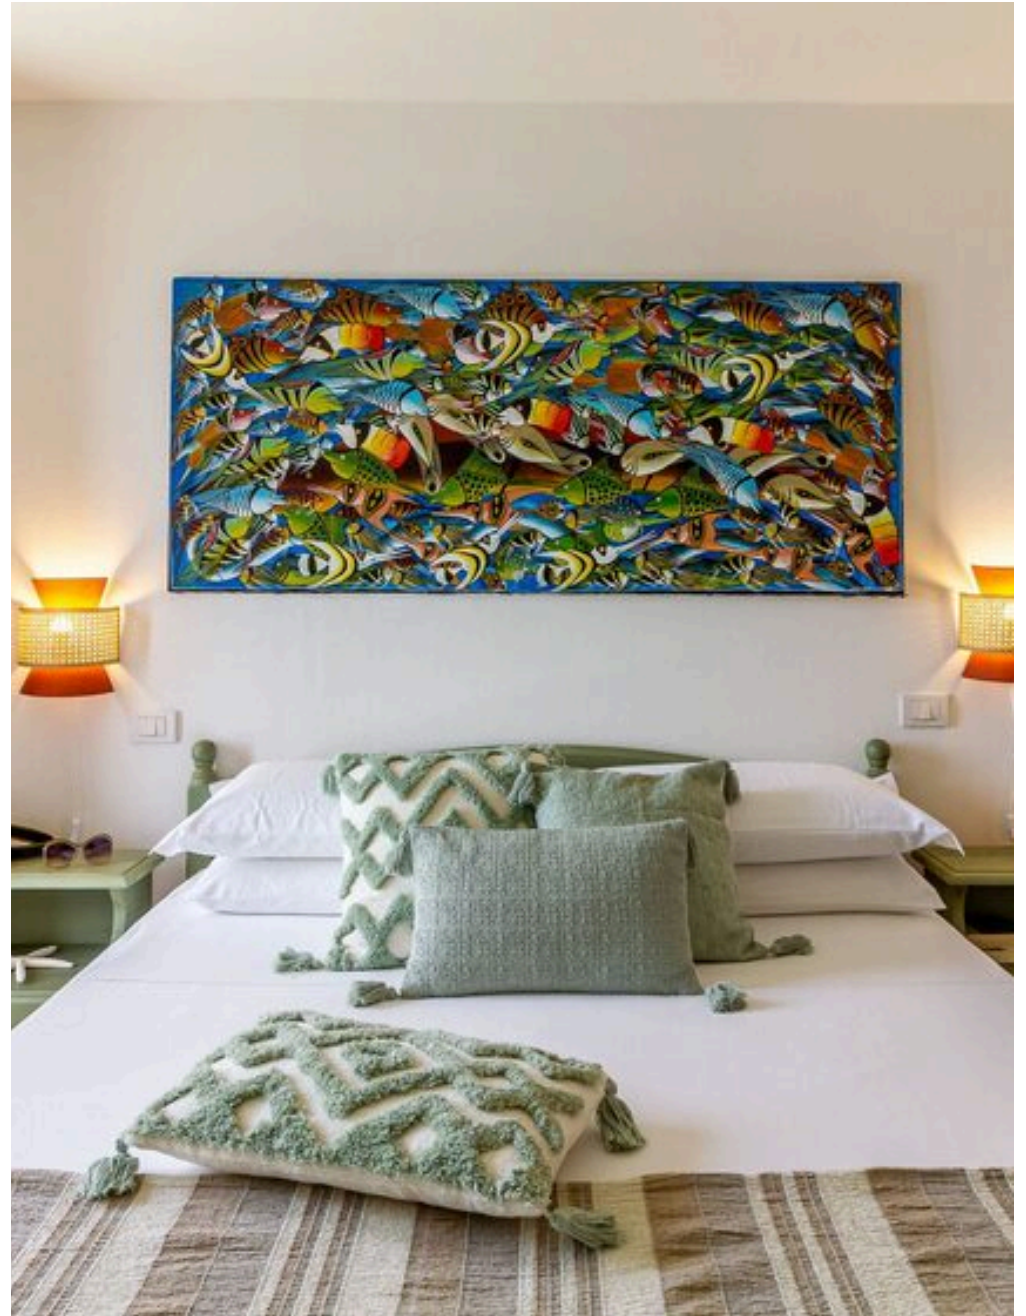

10

PIÈCES

DESCRIPTION

Villa Gemma - Le ciel et la terre

Une villa idéale pour les grandes familles ou les groupes d'amis qui souhaitent partager des moments de convivialité sans renoncer à leur intimité. L'EXTERIEUR : La Villa Gemma bénéficie d'une vue imprenable sur la mer depuis toutes les pièces de la maison, aussi bien le salon que les chambres. La mer vous accompagnera tout au long de votre séjour. Sur la terrasse principale, vous pourrez profiter de moments de détente en agréable compagnie tout en sirotant un apéritif avec vue sur la mer. Sur la terrasse devant les chambres, vous pourrez vous détendre et lire, ou vous laisser bercer par le bruit de la mer. Au dernier étage, vous pourrez accéder à l'espace solarium avec une vue à couper le souffle, ou plonger dans la merveilleuse piscine à débordement qui semble ne faire qu'un avec le ciel et la mer. Bref, un rêve à vivre. Il ne faut absolument pas manquer les merveilleux couchers de soleil sur la mer aux couleurs tantôt chaudes, tantôt lumineuses. L'INTERIEUR : La Villa Gemma est sur 3 niveaux. Au