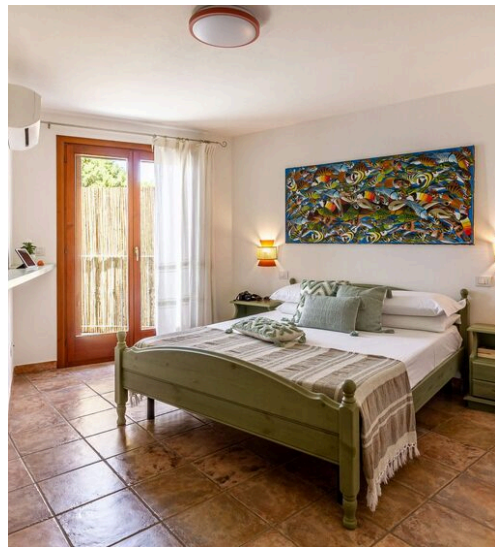

10

PIÈCES

DESCRIPTION

Villa Gemma - Le ciel et la terre

Une villa idéale pour les grandes familles ou les groupes d'amis qui souhaitent partager des moments de convivialité sans renoncer à leur intimité. L'EXTERIEUR : La Villa Gemma bénéficie d'une vue imprenable sur la mer depuis toutes les pièces de la maison, aussi bien le salon que les chambres. La mer vous accompagnera tout au long de votre séjour. Sur la terrasse principale, vous pourrez profiter de moments de détente en agréable compagnie tout en sirotant un apéritif avec vue sur la mer. Sur la terrasse devant les chambres, vous pourrez vous détendre et lire, ou vous laisser bercer par le bruit de la mer. Au dernier étage, vous pourrez accéder à l'espace solarium avec une vue à couper le souffle, ou plonger dans la merveilleuse piscine à débordement qui semble ne faire qu'un avec le ciel et la mer. Bref, un rêve à vivre. Il ne faut absolument pas manquer les merveilleux couchers de soleil sur la mer aux couleurs tantôt chaudes, tantôt lumineuses. L'INTERIEUR : La Villa Gemma est sur 3 niveaux. Au