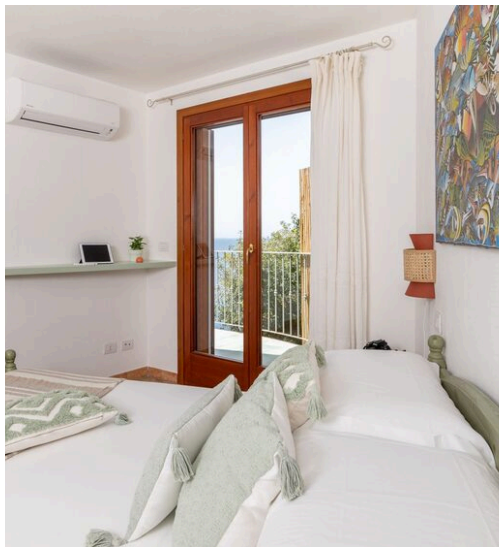

10

PIÈCES

DESCRIPTION

Villa Gemma - Le ciel et la terre

Une villa idéale pour les grandes familles ou les groupes d'amis qui souhaitent partager des moments de convivialité sans renoncer à leur intimité. L'EXTERIEUR : La Villa Gemma bénéficie d'une vue imprenable sur la mer depuis toutes les pièces de la maison, aussi bien le salon que les chambres. La mer vous accompagnera tout au long de votre séjour. Sur la terrasse principale, vous pourrez profiter de moments de détente en agréable compagnie tout en sirotant un apéritif avec vue sur la mer. Sur la terrasse devant les chambres, vous pourrez vous détendre et lire, ou vous laisser bercer par le bruit de la mer. Au dernier étage, vous pourrez accéder à l'espace solarium avec une vue à couper le souffle, ou plonger dans la merveilleuse piscine à débordement qui semble ne faire qu'un avec le ciel et la mer. Bref, un rêve à vivre. Il ne faut absolument pas manquer les merveilleux couchers de soleil sur la mer aux couleurs tantôt chaudes, tantôt lumineuses. L'INTERIEUR : La Villa Gemma est sur 3 niveaux. Au