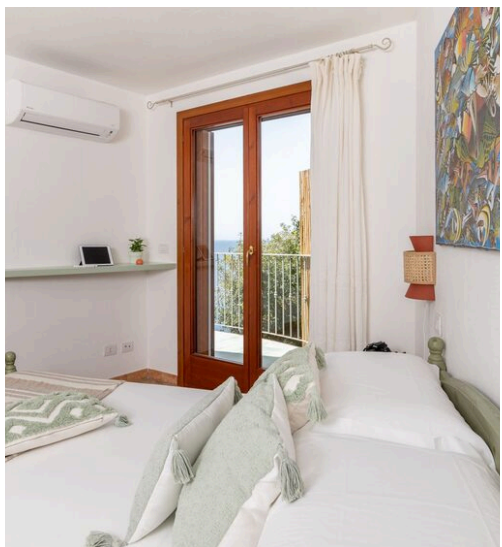

10

QUARTOS

DESCRIÇÃO

Villa Gemma - Céu e Terra

Uma moradia ideal para famílias numerosas ou grupos de amigos que queiram partilhar momentos de convívio sem abdicar da sua privacidade. O EXTERIOR: A Villa Gemma goza de uma vista deslumbrante sobre o mar a partir de todas as divisões da casa, tanto da sala como dos quartos. O mar fará companhia durante toda a sua estadia. No terraço principal, pode desfrutar de momentos de descontração em agradável companhia enquanto saboreia um aperitivo com vista para o mar. No terraço em frente aos quartos, pode relaxar e ler, ou deixar-se embalar pelo som do mar. No último andar, pode aceder à zona do solário com uma vista deslumbrante, ou mergulhar na maravilhosa piscina infinita que parece ser uma só com o céu e o mar. Em suma, um sonho para ser vivido. A não perder são os maravilhosos pores-do-sol sobre o mar com cores ora quentes ora brilhantes. O INTERIOR: A Villa Gemma tem 3 pisos. No rés do chão temos 2

quartos duplos com casa de banho privativa. Ambos os quartos têm vista para o mar. No primeiro piso temos 2 quartos duplos, uma zona comum com roupeiro e acesso à casa de banho comum. Ambos os quartos, para além de terem vista para o mar, têm acesso direto ao terraço mobilado com sofás e chaise longues para lhe proporcionar momentos de total relaxamento. No segundo andar temos a zona de estar com uma ampla sala de estar, uma ampla zona de jantar com mesa para mais de 12 pessoas, uma cozinha totalmente equipada e uma casa de banho. Separado temos o quarto principal com corredor e casa de banho privativa. Toda a sala de estar tem vista para o mar através de 3 grandes janelas, e tem acesso direto ao terraço principal onde se pode divertir e ter longas conversas enquanto se olha para o mar e se bebe uma bebida. A área de jantar tem acesso direto à área de churrasco, que também é cedida a partir da cozinha....