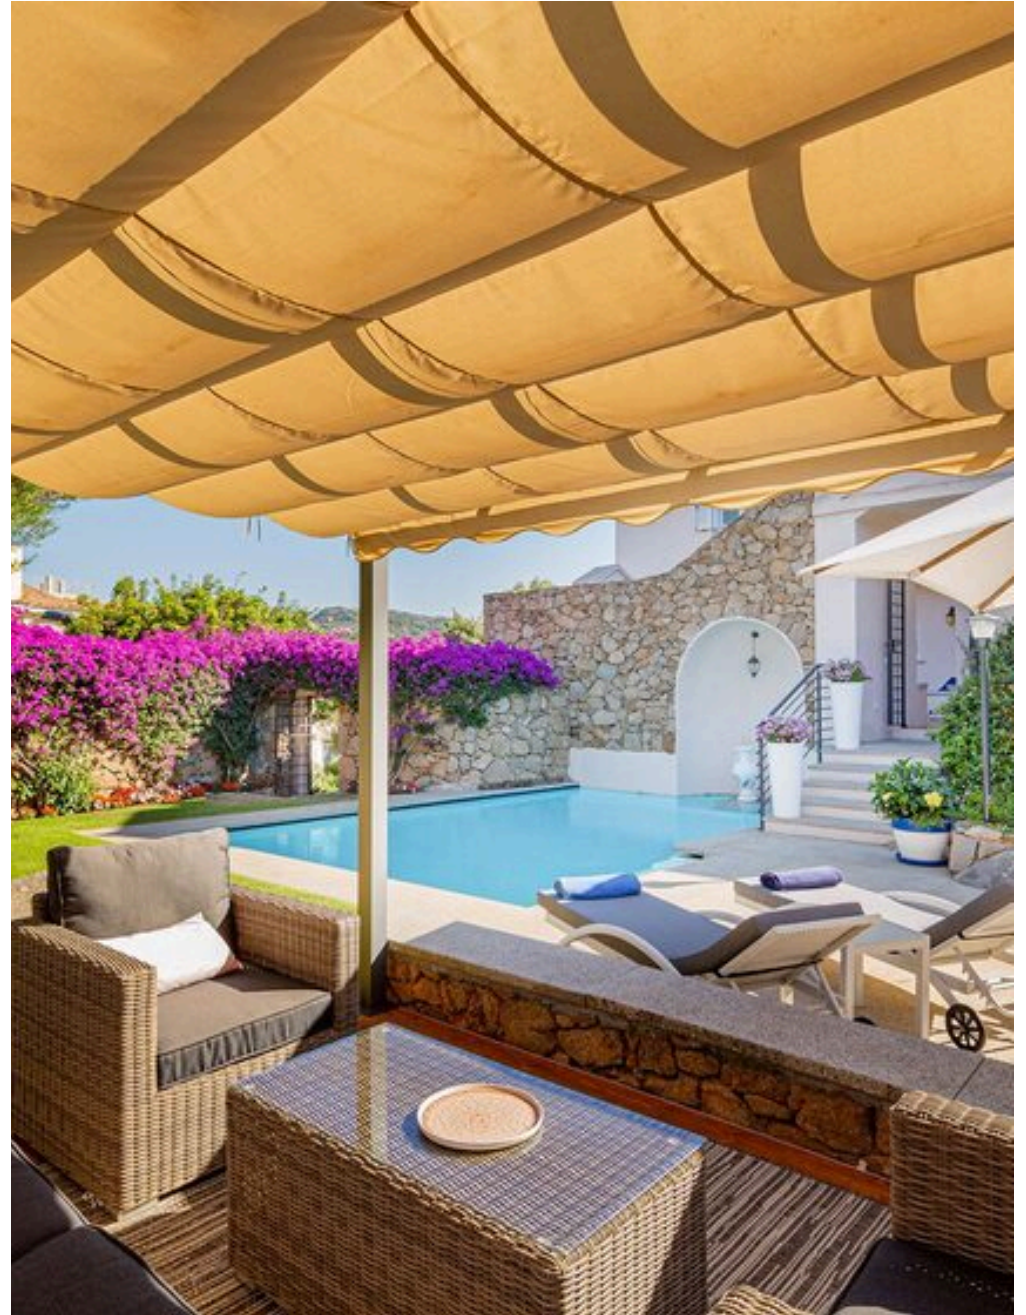

10

QUARTOS

DESCRIÇÃO

PORTO ROTONDO - VILLA LE ROCCE

Uma villa única inserida num complexo residencial de apenas 5 Villas "Le Ville del Bosco", no centro de Porto Rotondo, ideal para quem gosta de tranquilidade sem renunciar à possibilidade de chegar a restaurantes, bares, discotecas e lojas de todos os tipos em poucos minutos. A Villa Le Rocce foi construída num contexto em que as rochas de granito juntamente com as árvores do bosque são os protagonistas. O EXTERIOR: Villa Le Rocce, é uma esplêndida villa no coração de Porto Rotondo, um dos centros turísticos mais importantes da Sardenha. Estando numa posição elevada, da casa há uma esplêndida vista do porto e da área circundante, onde o protagonista é o verde declinado nas suas infinitas nuances. A moradia está distribuída por 4 pisos, dos pisos superiores e especialmente do piso Torretta pode admirar, para além da vista deslumbrante sobre o mar, também

um exuberante jardim que embeleza a propriedade. A propriedade é acedida através de duas entradas, o número 29 diretamente da rua, e o número 31. Se entrar pelo número 29 sobe 17 degraus para chegar ao rés do chão da casa, mas se entrar pelo número 31 atravessa um caminho e entra diretamente no jardim onde existe uma piscina com uma zona de solário. Junto ao jardim existe uma cozinha exterior totalmente equipada com lareiras, um forno de tijolo excelente para pizzas e um barbecue para grelhados de carne e peixe. Atravessando o jardim entra-se no Pátio, dividido em 2 zonas totalmente equipadas com sofás de exterior. No piso superior temos um belo Terraço duplo com vista mar equipado com mesas e cadeiras para desfrutar de almoços e jantares em companhia! A acolhedora piscina situa-se no interior do jardim plantado e garante uma privacidade absoluta....