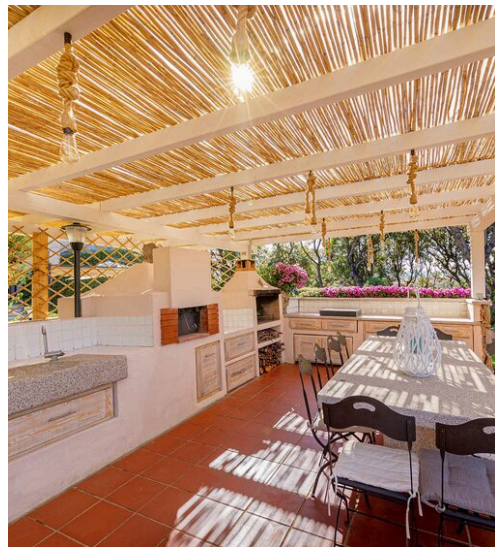

10

QUARTOS

DESCRIÇÃO

PORTO ROTONDO - VILLA LE ROCCE

Uma villa única inserida num complexo residencial de apenas 5 Villas "Le Ville del Bosco", no centro de Porto Rotondo, ideal para quem gosta de tranquilidade sem renunciar à possibilidade de chegar a restaurantes, bares, discotecas e lojas de todos os tipos em poucos minutos. A Villa Le Rocce foi construída num contexto em que as rochas de granito juntamente com as árvores do bosque são os protagonistas. O EXTERIOR: Villa Le Rocce, é uma esplêndida villa no coração de Porto Rotondo, um dos centros turísticos mais importantes da Sardenha. Estando numa posição elevada, da casa há uma esplêndida vista do porto e da área circundante, onde o protagonista é o verde declinado nas suas infinitas nuances. A moradia está distribuída por 4 pisos, dos pisos superiores e especialmente do piso Torretta pode admirar, para além da vista deslumbrante sobre o mar, também

um exuberante jardim que embeleza a propriedade. A propriedade é acedida através de duas entradas, o número 29 diretamente da rua, e o número 31. Se entrar pelo número 29 sobe 17 degraus para chegar ao rés do chão da casa, mas se entrar pelo número 31 atravessa um caminho e entra diretamente no jardim onde existe uma piscina com uma zona de solário. Junto ao jardim existe uma cozinha exterior totalmente equipada com lareiras, um forno de tijolo excelente para pizzas e um barbecue para grelhados de carne e peixe. Atravessando o jardim entra-se no Pátio, dividido em 2 zonas totalmente equipadas com sofás de exterior. No piso superior temos um belo Terraço duplo com vista mar equipado com mesas e cadeiras para desfrutar de almoços e jantares em companhia! A acolhedora piscina situa-se no interior do jardim plantado e garante uma privacidade absoluta....