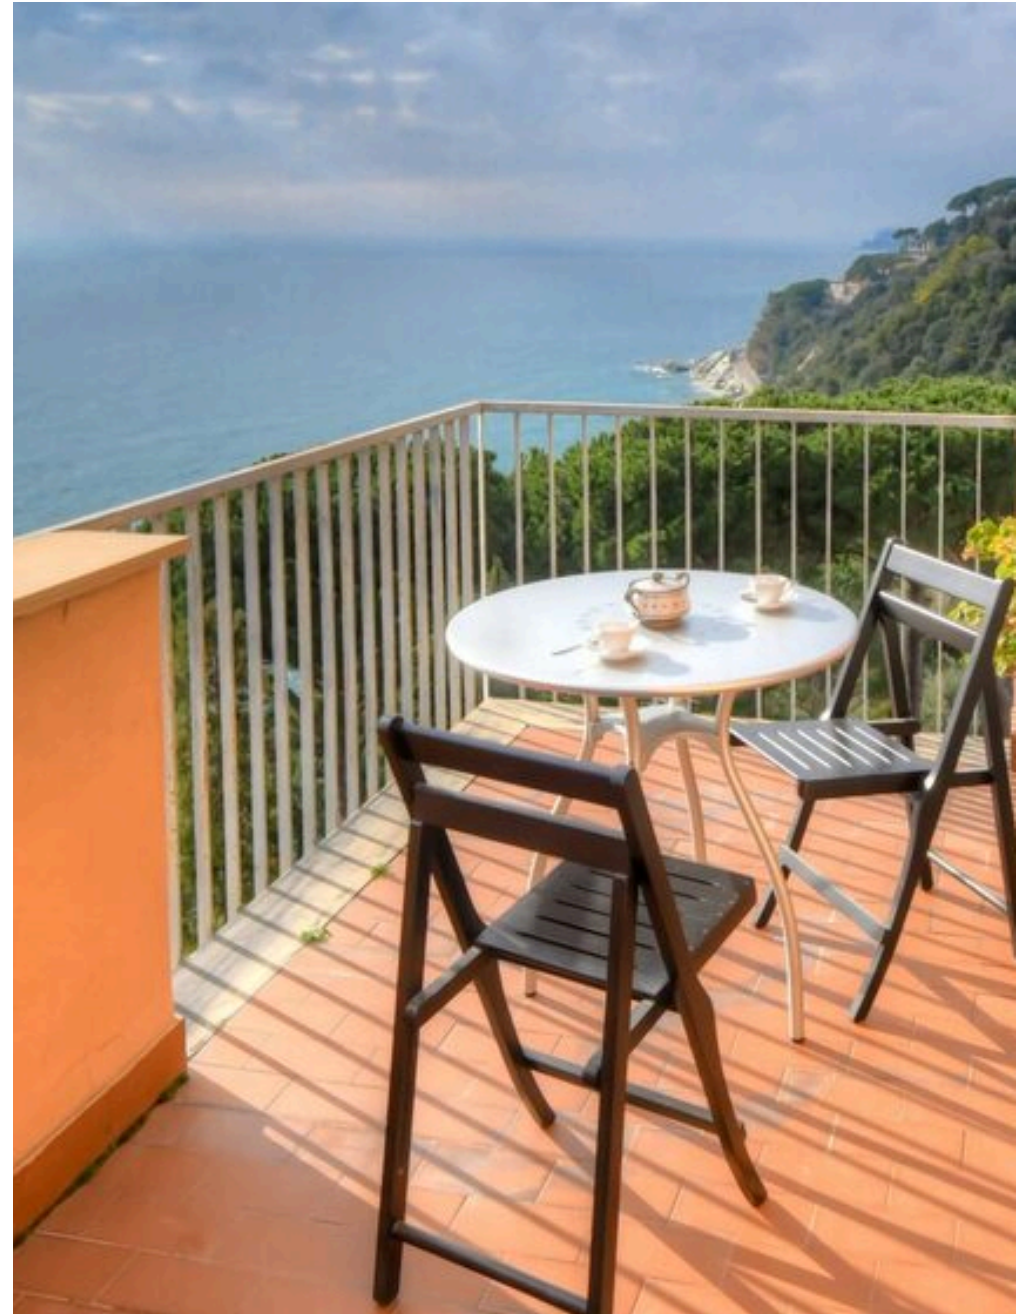

5

ZIMMER

BESCHREIBUNG

Ligurische Riviera Varazze Piani d'Invrea Penthouse mit Blick auf das Meer

Varazze bieten wir zum Verkauf ein prächtiges 167 m² großes Penthouse in einer unbezahlbaren Lage mit Blick auf das Meer im Stadtteil Piani d'Invrea an, das mit einer Ultra-Panoramaterasse mit Blick auf das Meer, einem Balkon und einer 220 m² großen Terrasse/Solarium im Obergeschoss mit ausgestattet ist einzigartiger Meerblick. Die Unterkunft befindet sich im zweiten und obersten Stockwerk einer Wohnanlage, nur wenige hundert Meter von der Baia del Corvo und der Fußgängerpromenade Lungomare Europa und ihren Stränden entfernt. Die Wohnung ist 140 Quadratmeter groß und setzt sich wie folgt zusammen: große Eingangshalle, Doppelwohnzimmer mit Essbereich, Küche, vier Schlafzimmer,

zwei Badezimmer und zwei Schränke. Die drei französischen Fenster im Wohnzimmer führen auf die 30 Quadratmeter große Südterrasse, von der aus Sie einen bezaubernden Panoramablick auf das Meer genießen können. Zwei Schlafzimmer führen auf den Balkon, ebenfalls nach Süden ausgerichtet und mit Panoramablick auf das Meer. Von einem dritten Schlafzimmer und einem der beiden Badezimmer gibt es Zugang zu einem Servicebalkon. Im Obergeschoss befindet sich eine große Terrasse/Solarium von 220 Quadratmetern zur ständigen exklusiven Nutzung. Kompletter Parkplatz mit der Möglichkeit, zwei Autos zu parken. Möglichkeit des Kaufs einer separaten Garage. Die Heizung ist autonom.