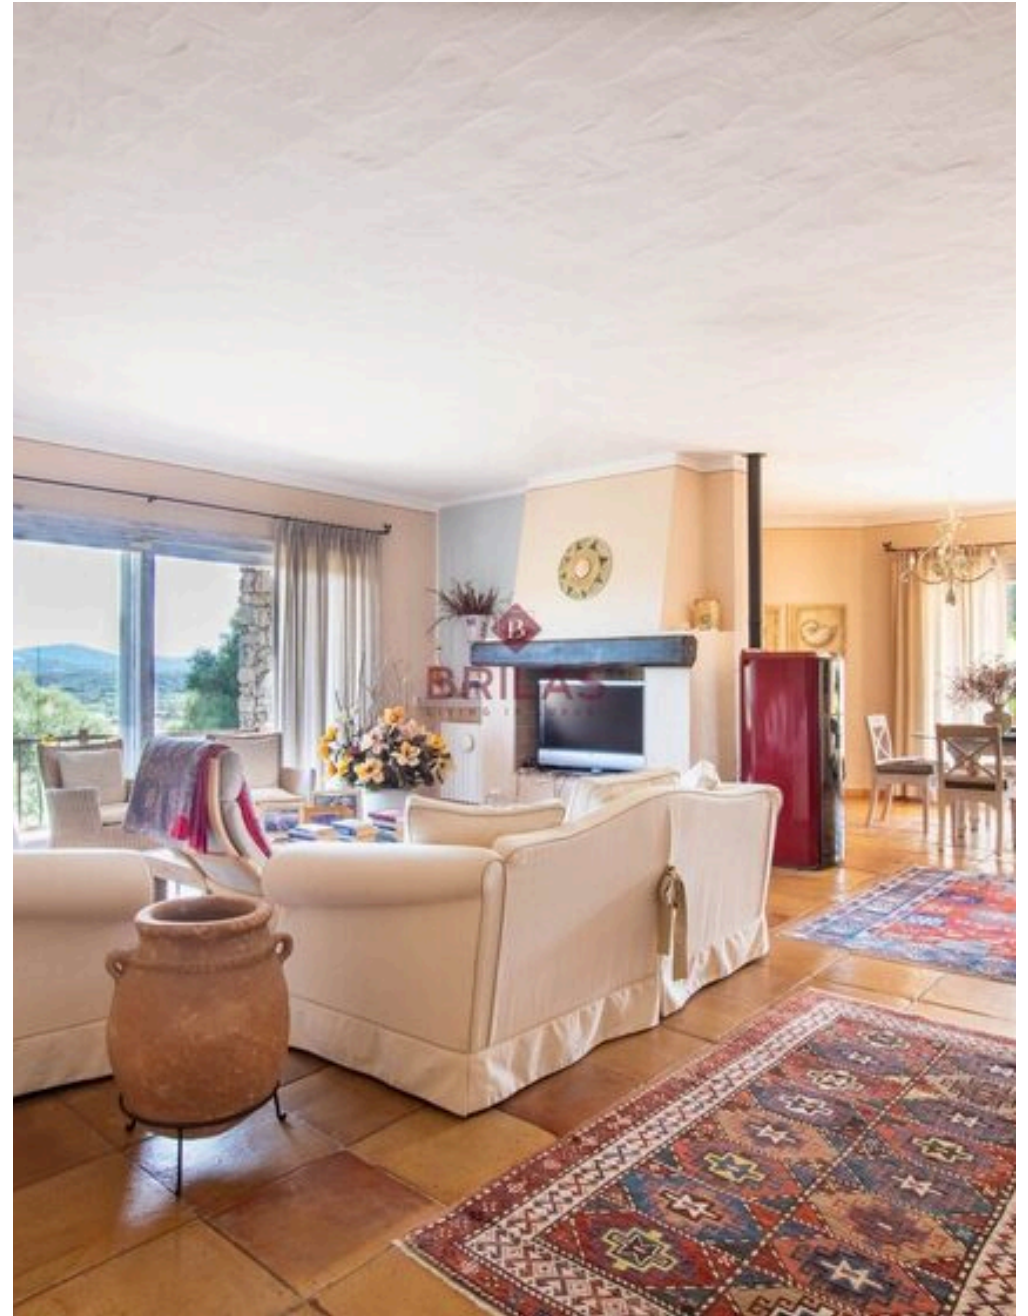

5

QUARTOS

DESCRIÇÃO

Arzachena, moradia isolada imersa em vegetação e rodeada por rochas de granito. Charme e beleza

Arzachena, propomos uma única moradia imersa no verde e rodeada de rochas graníticas, chamadas "Li Conchi", de extremo encanto e beleza. Uma vez atravessado o portão de entrada da propriedade, encontramos num ambiente completamente imerso na natureza, num cenário de conto de fadas. A propriedade, de cerca de 1 hectare, está completamente vedada. A moradia está num só nível. Os espaços são amplos, luminosos e bem distribuídos. Uma grande sala de estar com lareira com vista para as colinas de San Pantaleo, uma cozinha

habitável com uma lareira adicional, uma despensa/lavandaria, uma grande arrecadação, duas casas de banho, três quartos. Na cave acima do solo, há uma garagem, uma adega e uma sala técnica. Grandes varandas cobertas e muitos recantos mágicos criados para viver em tranquilidade e total privacidade. A solução ideal para quem procura um oásis de paz e privacidade a poucos passos da rua principal de Arzachena e de todos os serviços. As mais belas praias e resorts da Costa Smeralda estão a poucos minutos de carro.