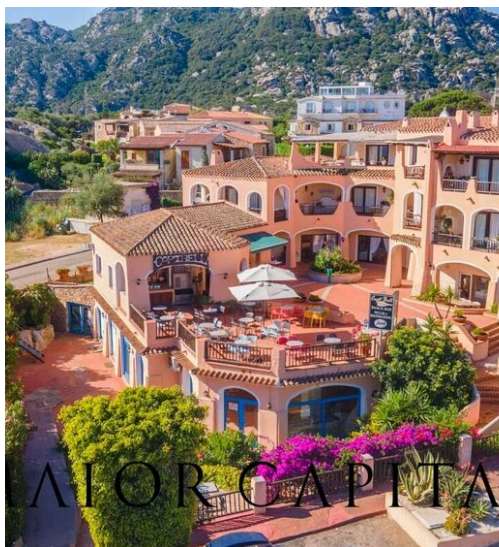

123 m²

METROS QUADRADOS

4

QUARTOS

DESCRIÇÃO

Sardenha - Costa Smeralda | Porto Cervo | Liscia di Vacca | Estabelecimentos comerciais

Na esplêndida Costa Esmeralda, precisamente na famosa estância de Liscia di Vacca, colocamos à venda um estabelecimento comercial atualmente utilizado como bar-mercejaria. Este estabelecimento está situado no rés do chão de um prestigiado complexo residencial, imerso numa zona de grande tráfego, rodeado de outras actividades que animam a vida do bairro. A sua localização estratégica garante uma visibilidade excepcional e um afluxo contínuo de potenciais clientes. A parte preciosa da propriedade é a esplêndida praça privada de 100 metros quadrados, que garante uma grande visibilidade e um espaço exterior ideal para organizar eventos ao vivo no verão ou desfrutar da vista para o mar. Completely refurbished in 2016, it is sold complete with equipment. Composed as follows: -Entrance with counter-bar - Kitchen/workshop -Interior room -Two bathrooms -Outdoor plaza with sea view Equipment: - Air conditioning - Hot water boiler - Boasts a double entrance, main