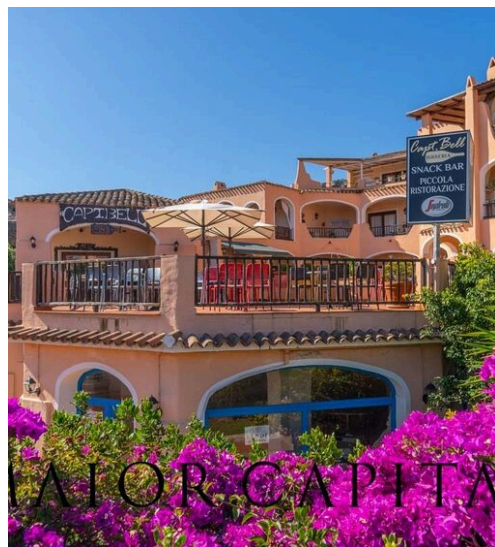

MAIOR CAPITAL

MAIOR CAPITAL

Maior Capital srl

AGÊNCIA — BUDONI

ARZACHENA — SARDEGNA

Sardenha - Costa Smeralda | Porto Cervo | Liscia di Vacca | Estabelecimentos comerciais

€ 735.000

PREÇO

123 m²

METROS QUADRADOS

4

QUARTOS

DESCRIÇÃO

Sardenha - Costa Smeralda | Porto Cervo | Liscia di Vacca | Estabelecimentos comerciais

Na esplêndida Costa Esmeralda, precisamente na famosa estância de Liscia di Vacca, colocamos à venda um estabelecimento comercial atualmente utilizado como bar-mercejaria. Este estabelecimento está situado no rés do chão de um prestigiado complexo residencial, imerso numa zona de grande tráfego, rodeado de outras actividades que animam a vida do bairro. A sua localização estratégica garante uma visibilidade excepcional e um afluxo contínuo de potenciais clientes. A parte preciosa da propriedade é a esplêndida praça privada de 100 metros quadrados, que garante uma grande visibilidade e um espaço exterior ideal para organizar eventos ao vivo no verão ou desfrutar da vista para o mar. Completely refurbished in 2016, it is sold complete with equipment. Composed as follows: -Entrance with counter-bar - Kitchen/workshop -Interior room -Two bathrooms -Outdoor plaza with sea view Equipment: - Air conditioning - Hot water boiler - Boasts a double entrance, main