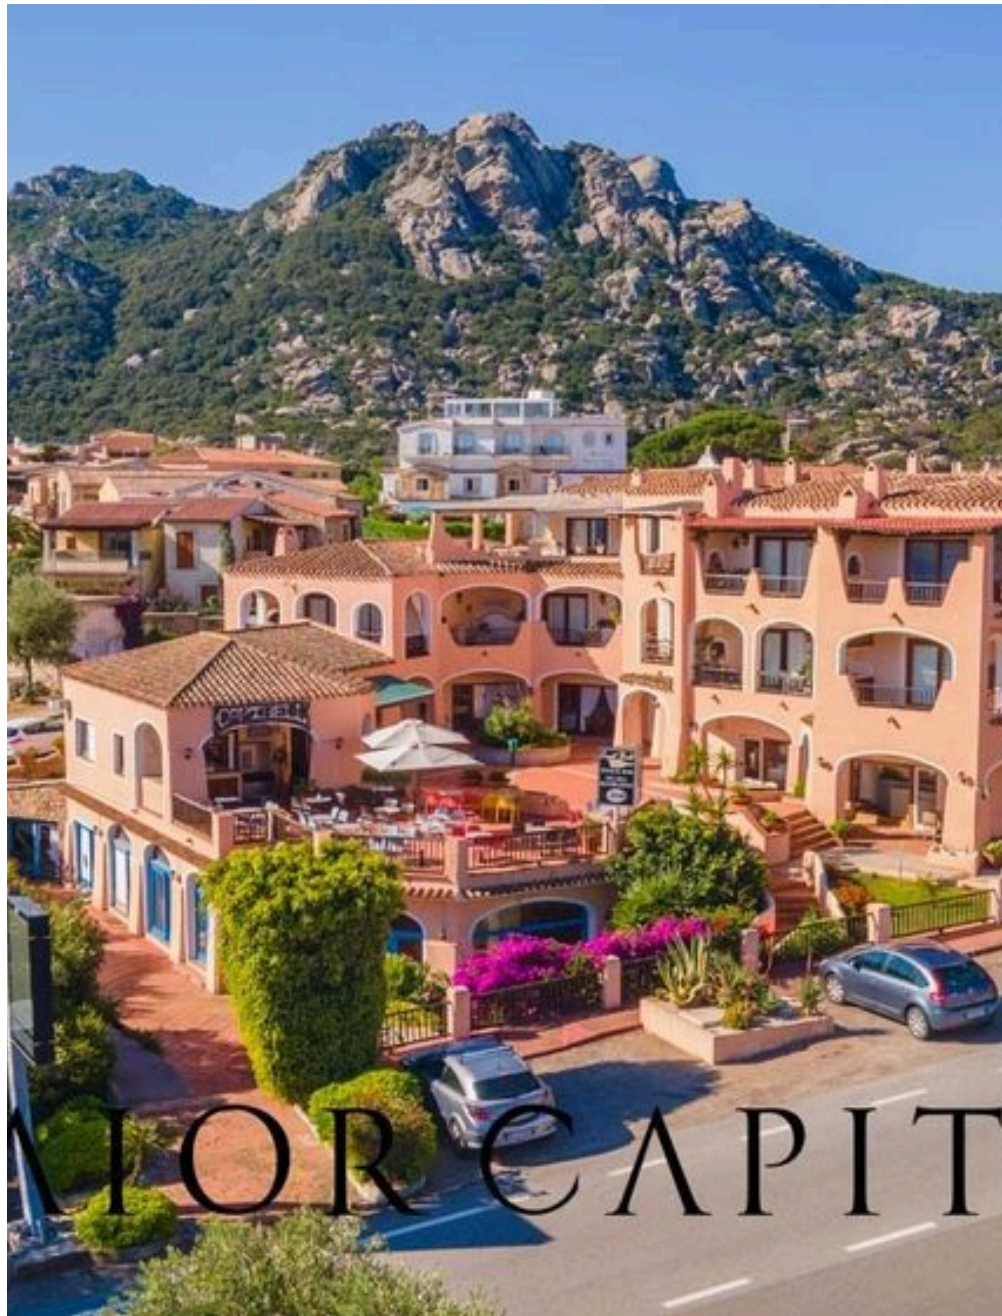

MAIOR CAPITAL

MAIOR CAPITAL

Maior Capital srl

AGÊNCIA — BUDONI

ARZACHENA — SARDEGNA

Sardenha - Costa Smeralda | Porto Cervo | Liscia di Vacca | Estabelecimentos comerciais

€ 735.000

PREÇO

123 m²

METROS QUADRADOS

4

QUARTOS

DESCRIÇÃO

Sardenha - Costa Smeralda | Porto Cervo | Liscia di Vacca | Estabelecimentos comerciais

Na esplêndida Costa Esmeralda, precisamente na famosa estância de Liscia di Vacca, colocamos à venda um estabelecimento comercial atualmente utilizado como bar-mercejaria. Este estabelecimento está situado no rés do chão de um prestigiado complexo residencial, imerso numa zona de grande tráfego, rodeado de outras actividades que animam a vida do bairro. A sua localização estratégica garante uma visibilidade excepcional e um afluxo contínuo de potenciais clientes. A parte preciosa da propriedade é a esplêndida praça privada de 100 metros quadrados, que garante uma grande visibilidade e um espaço exterior ideal para organizar eventos ao vivo no verão ou desfrutar da vista para o mar. Completely refurbished in 2016, it is sold complete with equipment. Composed as follows: -Entrance with counter-bar - Kitchen/workshop -Interior room -Two bathrooms -Outdoor plaza with sea view Equipment: - Air conditioning - Hot water boiler - Boasts a double entrance, main