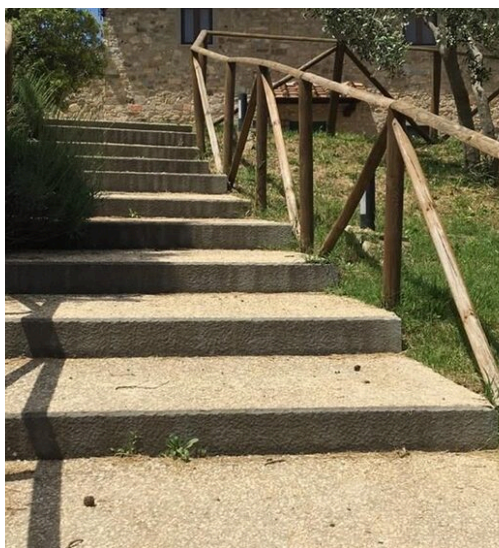

METROS QUADRADOS

5

QUARTOS

DESCRIÇÃO

BELA QUINTA TÍPICA TOSCANA

TUSCÂNIA PRESSI VOLTERRA A poucos quilómetros de uma típica aldeia toscana, encontra-se esta esplêndida quinta em pedra, completamente renovada, mantendo as características da arquitetura rústica toscana e utilizando materiais naturais como a terracota, a pedra e a madeira. A casa que lhe oferecemos em exclusivo está distribuída por dois pisos e cada piso oferece vistas deslumbrantes sobre as colinas da Toscana. A entrada é ainda a típica central e tem vista para um lado da sala de estar dividida por um arco com uma área de jantar onde uma porta leva a um grande quarto com a possibilidade de quatro camas e uma casa de banho; para além do arco há a área do sofá com lareira com uma grande janela que leva à grande loggia de onde se pode apreciar a vista do jardim equipado com mini piscina jacuzzi e outra loggia com área de relaxamento. Do outro lado da entrada existe

uma grande cozinha com grande lareira e zona de trabalho com uma bela janela que permite uma vista sobre as colinas e a aldeia. A cave serve de despensa e uma porta de vidro dá acesso ao jardim ladrilhado, onde existe uma grande lavandaria e uma sala técnica com amaciador de água e caldeira. A partir da entrada, escadas de pedra antigas conduzem ao primeiro andar, onde existem dois quartos duplos, cada um com a sua própria casa de banho. Os quartos têm chão em parquet de carvalho antigo e os tectos têm vigas, traves e telhas de terracota. O sistema de aquecimento é por chão radiante. A propriedade também tem um terreno de cerca de 14000 metros quadrados onde existem cerca de 150 oliveiras em produção, árvores de fruto e uma estrutura de madeira, regularmente empilhada e com a possibilidade de extensão como abrigo para o mobiliário e equipamento de jardim.