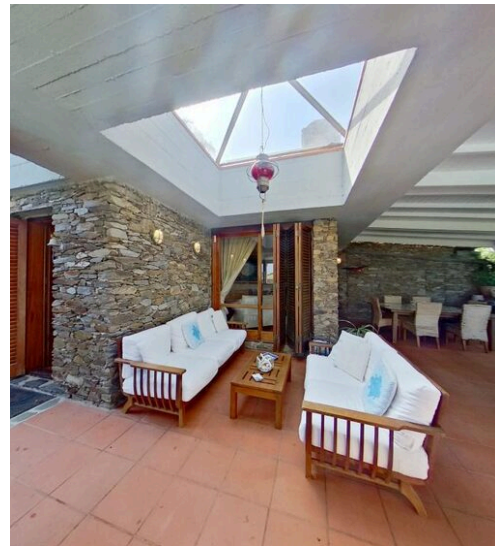

0

HABITACIONES

DESCRIPCIÓN

Villa Camilla

En una de las zonas más exclusivas de Stintino, L' Ancora, a poca distancia del mar y rodeada de vegetación Villa Camilla está construida con piedra local y está bellamente enclavada en el entorno y rodeada de un amplio y cuidado jardín con una maravillosa piscina. Llama la atención la veranda amueblada, ideal para disfrutar de momentos de relax al aire libre, equipada con barbacoa, cocina exterior y una zona de estar con tumbonas de obra y una gran mesa para comer al aire libre. El salón que da a la veranda tiene chimenea, la cocina americana está junto al salón, tres escalones conducen a la zona de noche con un dormitorio, un cuarto de baño, y en el sótano,

completamente acristalado, hay dos dormitorios más, un cuarto de baño, una sala de estar y una zona de lavandería. A través de una escalera exterior, y por tanto completamente independiente de la casa principal, encontramos un dormitorio con baño en suite y una gran terraza con vistas al mar. La villa dispone de 4 dormitorios, 3 baños y 1 plaza de aparcamiento. El panorama circundante es impresionante, y la presencia de una habitación independiente con la posibilidad de alquiler de verano hace que la propiedad aún más atractivo. Las condiciones internas y externas de la villa son impecables. Todo lo que queda es llamar para concertar una visita.