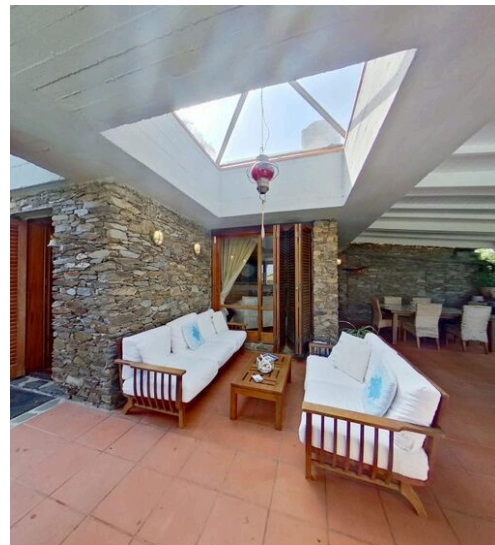

0

QUARTOS

DESCRIÇÃO

Villa Camilla

Numa das zonas mais exclusivas de Stintino, L' Ancora, a uma curta distância do mar e rodeada de vegetação, a Villa Camilla foi construída com pedra local e está maravilhosamente inserida no ambiente e rodeada por um jardim grande e bem cuidado com uma maravilhosa piscina. É impressionante a varanda mobilada, ideal para desfrutar de momentos de relaxamento ao ar livre, equipada com um churrasco, uma cozinha exterior e uma área de estar com lounges em tijolo e uma grande mesa para refeições ao ar livre. A sala de estar com vista para a varanda tem uma lareira, a kitchenette é adjacente à sala de estar, três degraus conduzem à zona de dormir com um quarto,

uma casa de banho, e na cave, completamente envidraçada, há mais dois quartos, uma casa de banho, uma sala de estar e uma zona de lavandaria. Através de uma escada exterior, e portanto completamente independente da casa principal, encontramos um quarto com casa de banho privativa e um grande terraço com vista para o mar. A moradia tem 4 quartos, 3 casas de banho e 1 lugar de estacionamento. O panorama circundante é deslumbrante, e a presença de um quarto independente com possibilidade de arrendamento no verão torna a propriedade ainda mais atractiva. As condições internas e externas da moradia são impecáveis. Só falta telefonar para marcar uma visita.