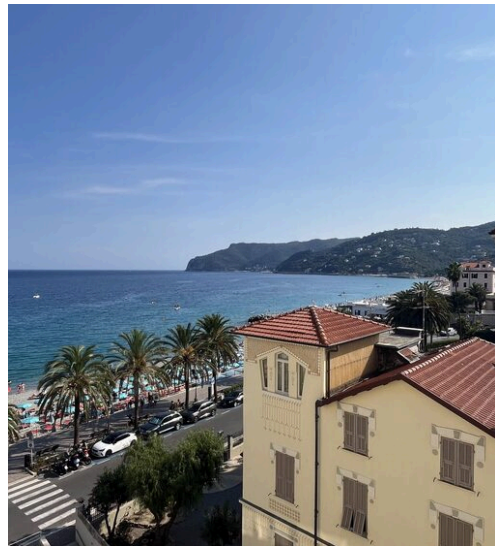

SI

Simone

PRIVADO — BOISSANO

SPOTORNO — LIGURIA

Piso nuevo frente al mar Spotorno

€ 860.000

PRECIO

90 m²

METROS CUADRADOS

4

HABITACIONES

DESCRIPCIÓN

Piso nuevo frente al mar Spotorno

Nuevo y elegante piso en cuarta planta con terraza y vistas al mar. La propiedad está equipada con todas las comodidades, persianas eléctricas