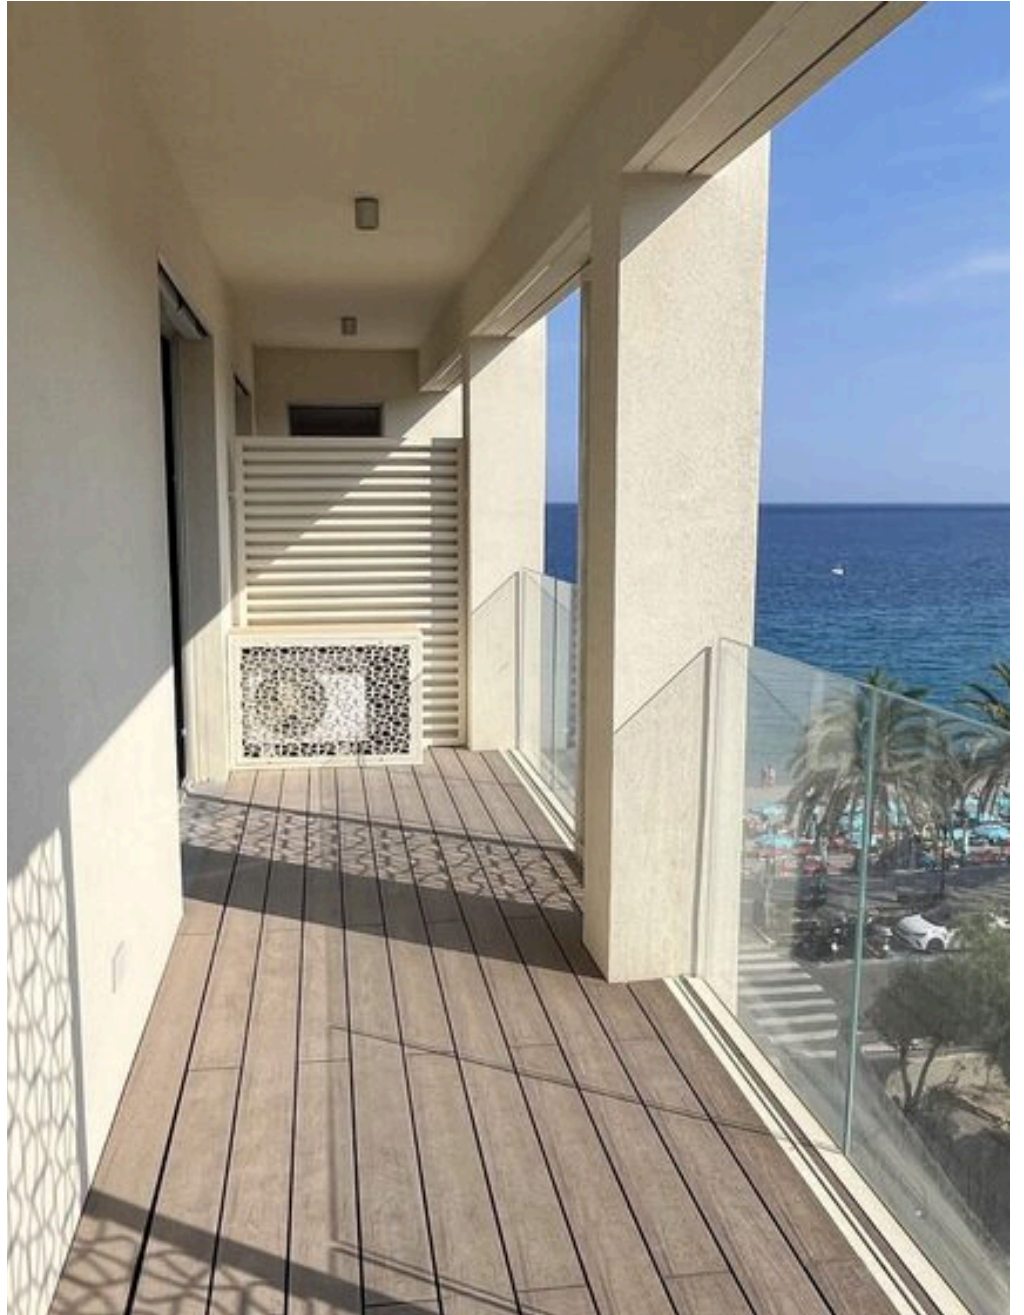

SI

Simone

PRIVADO — BOISSANO

SPOTORNO — LIGURIA

Piso nuevo frente al mar Spotorno

€ 860.000

PRECIO

90 m²

METROS CUADRADOS

4

HABITACIONES

DESCRIPCIÓN

Piso nuevo frente al mar Spotorno

Nuevo y elegante piso en cuarta planta con terraza y vistas al mar. La propiedad está equipada con todas las comodidades, persianas eléctricas

con parasoles, bomba de calor, iluminación LED y acabados de alta calidad. posibilidad de personalizar los colores interiores.

 **90 m²**
SUPERFICIE

 **2**
BAÑOS

 **4**
HABITACIONES

 **€ 860.000**
PRECIO

CONTACTOS