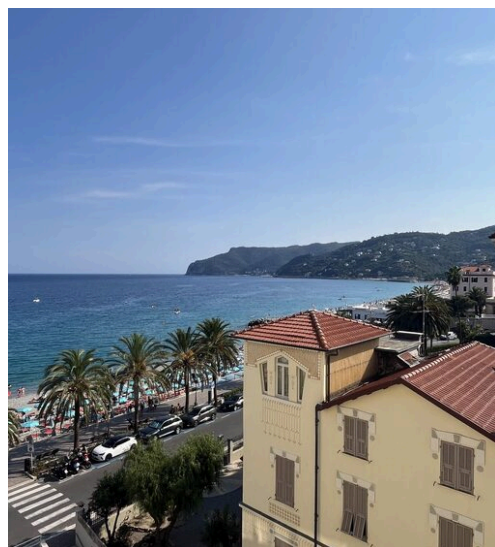

MÈTRES CARRÉS

4

PIÈCES

DESCRIPTION

Appartement neuf en bord de mer Spotorno

Appartement neuf et élégant au quatrième étage avec terrasse et vue sur la mer. La propriété est équipée de tout le confort, volets électriques