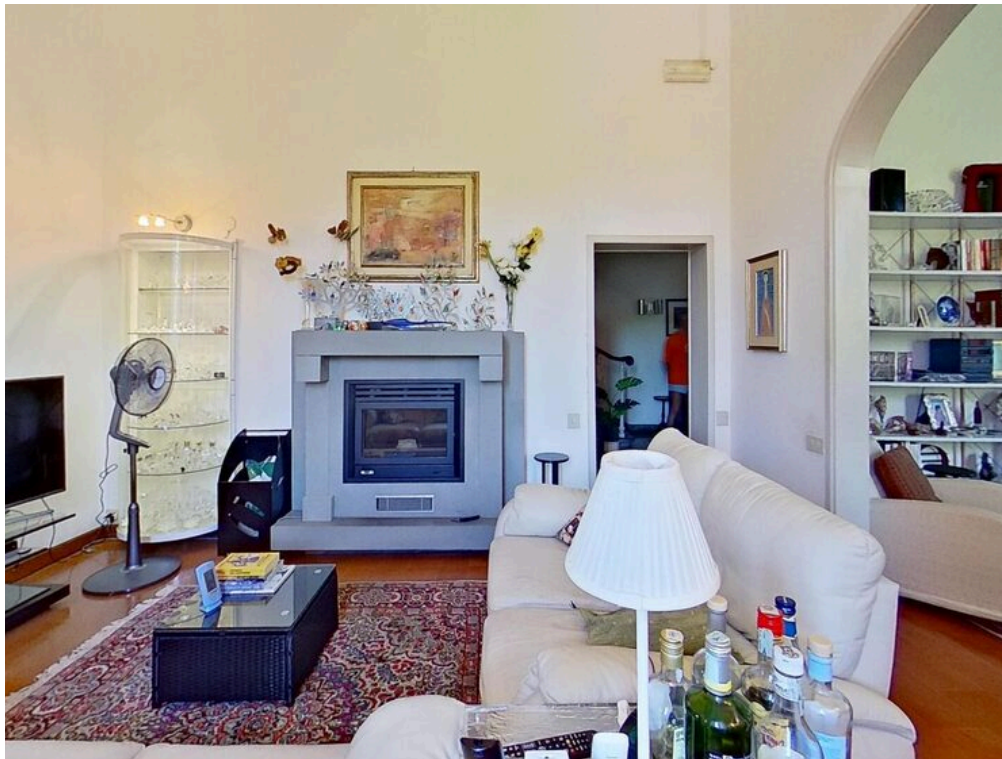

5

PIÈCES

DESCRIPTION

Propriété exclusive à la périphérie de Pise

L'élégance des espaces rend précieuse cette splendide villa Art Nouveau. Située dans un excellent contexte, à deux pas de la ville, des grands axes routiers et de toutes les commodités, cette splendide propriété est parfaite pour une solution parents-enfants puisqu'elle est déjà divisée en deux grandes unités ou peut devenir une résidence classique et raffinée. Les deux unités ont des entrées séparées et actuellement un grand jardin commun. Les deux appartements sont sur deux niveaux reliés par deux beaux escaliers. Une partie de la villa est légèrement plus grande que l'autre mais les deux ont de beaux et spacieux espaces de vie. La première unité a une belle entrée avec un escalier en pierre et en fonte, un double salon avec une grande cheminée en pierre, une salle à manger avec un accès direct à la terrasse donnant sur le jardin arrière, un espace merveilleux pour les repas en plein air. La cuisine est habitable avec un espace de rangement adossé. Au premier étage, on trouve la chambre principale, avec une