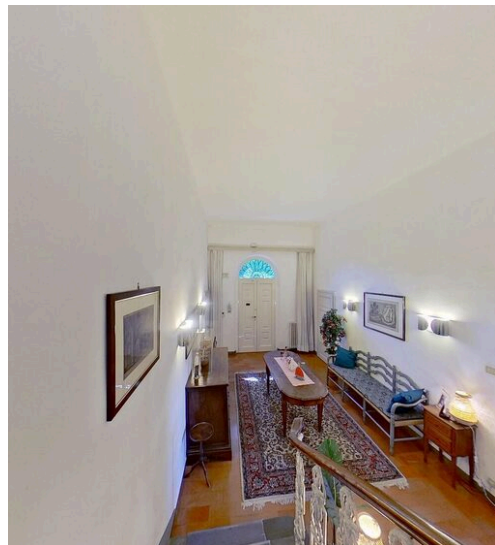

5

PIÈCES

DESCRIPTION

Propriété exclusive à la périphérie de Pise

L'élégance des espaces rend précieuse cette splendide villa Art Nouveau. Située dans un excellent contexte, à deux pas de la ville, des grands axes routiers et de toutes les commodités, cette splendide propriété est parfaite pour une solution parents-enfants puisqu'elle est déjà divisée en deux grandes unités ou peut devenir une résidence classique et raffinée. Les deux unités ont des entrées séparées et actuellement un grand jardin commun. Les deux appartements sont sur deux niveaux reliés par deux beaux escaliers. Une partie de la villa est légèrement plus grande que l'autre mais les deux ont de beaux et spacieux espaces de vie. La première unité a une belle entrée avec un escalier en pierre et en fonte, un double salon avec une grande cheminée en pierre, une salle à manger avec un accès direct à la terrasse donnant sur le jardin arrière, un espace merveilleux pour les repas en plein air. La cuisine est habitable avec un espace de rangement adossé. Au premier étage, on trouve la chambre principale, avec une