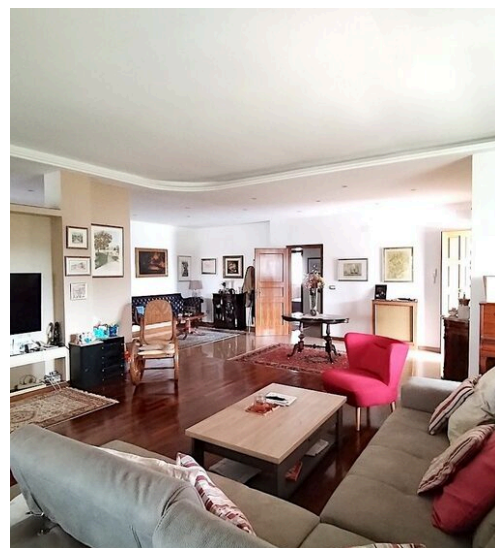

5

HABITACIONES

DESCRIPCIÓN

Espléndida residencia junto al mar en venta en Siracusa

La espléndida residencia costera en venta en Siracusa que hoy les presentamos, se encuentra precisamente en la zona de Isola. La propiedad tiene una superficie total de 700m² que se distribuyen en varios niveles. El terreno es de unos 1500m², en parte ajardinado, en parte pavimentado. Los interiores son amplios y luminosos, mientras que el exterior cuenta con grandes porches y terrazas en los distintos lados para disfrutar de la vista al mar, la vista hacia la isla de Ortigia y las salinas. Una pequeña piscina completa esta interesante propiedad, de hecho, usted puede relajarse y divertirse con los amigos. Esta villa es ideal para aquellos que quieren vivir en una zona residencial tranquila a poca distancia de la ciudad y para los amantes de los grandes espacios, tanto dentro como fuera de la propiedad! Distribución interna: Planta baja: gran sala para garaje y trastero actualmente utilizada

como zona de relax para utilizar con amigos y familia. Planta baja: actualmente dividida en dos apartamentos independientes. Un apartamento de tres habitaciones compuesto por cocina, salón-comedor, dormitorio, baño, doble servicio y trastero. Un gran apartamento de cuatro habitaciones que consta de un gran salón con cocina adyacente, dormitorio con baño privado, dormitorio pequeño, otro baño y trastero. Ambos pisos dan a las grandes verandas. Primera planta: Entrada al gran salón, cocina con veranda con vistas a las salinas, salón con grandes ventanales y pequeña terraza donde se puede admirar la vista al mar. El dormitorio tiene su propio cuarto de baño privado, otro dormitorio pequeño, cuarto de baño y trastero. Se puede llegar a la ciudad en pocos minutos en coche. Las zonas costeras de la ciudad como Plemmirio, Fanusa, Arenella, Ognina y Fontane Bianche también están a poca distancia.