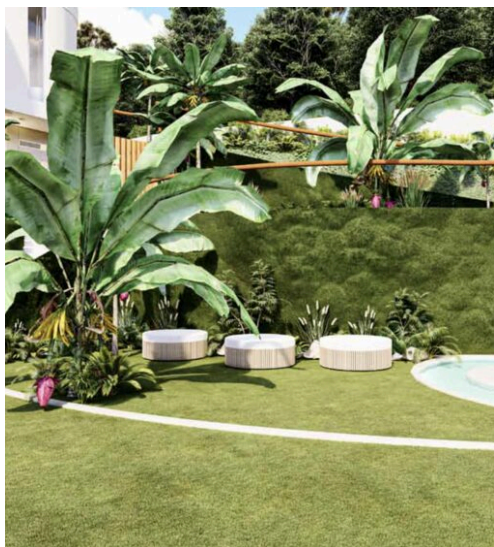

QUARTOS

DESCRIÇÃO

EZE VILLAGE (Adjacente ao Mónaco) - Espetacular moradia de arquiteto com vista para o mar - Única no mundo.

A dois passos do Mónaco, entre a Corniche baixa e a Corniche média, com uma vista deslumbrante sobre as montanhas e o mar da Côte d'Azur, venha descobrir esta casa única. "Health House" é o seu nome. Este projeto único é um modelo de design de vida saudável que previne o stress e promove a saúde e o bem-estar dos seus ocupantes. A generosidade dos espaços habitacionais vai surpreendê-lo e as grandes janelas vão apagar qualquer distinção entre o interior e o exterior. Tudo sob o signo da elegância. Uma zona de barbecue e uma zona verde de relaxamento para meditação e yoga, uma piscina,

uma banheira de hidromassagem, fontes e cascatas situadas num magnífico jardim verde estarão à sua disposição para o seu bem-estar e o de todos os ocupantes. A isto junta-se o ginásio, o spa sensorial e a sala de cinema. A garagem com plataforma giratória permitirá-lhe-ã estacionar sem qualquer dificuldade. Um estúdio independente com uma casa de banho com duche estará à disposição dos seus hóspedes. A moradia é totalmente climatizada e todos os pisos são servidos por um elevador rodeado por uma magnífica e original cave à vins. Possibilidade de personalizar os espaços interiores.

	695 m² ÁREA
	5 QUARTOS
	6 CASAS DE BANHO
	€ 10.000.000 PREÇO

CARACTERÍSTICAS

ESPAÇOS
AMPLOS

ACABAMENTOS
DE LUXO

JARDIM

PISCINA

VISTA
PANORÂMICA

PR PROPERTIES
THE PERFECT HOME
BY KELLER WILLIAMS
PR PROPERTIES