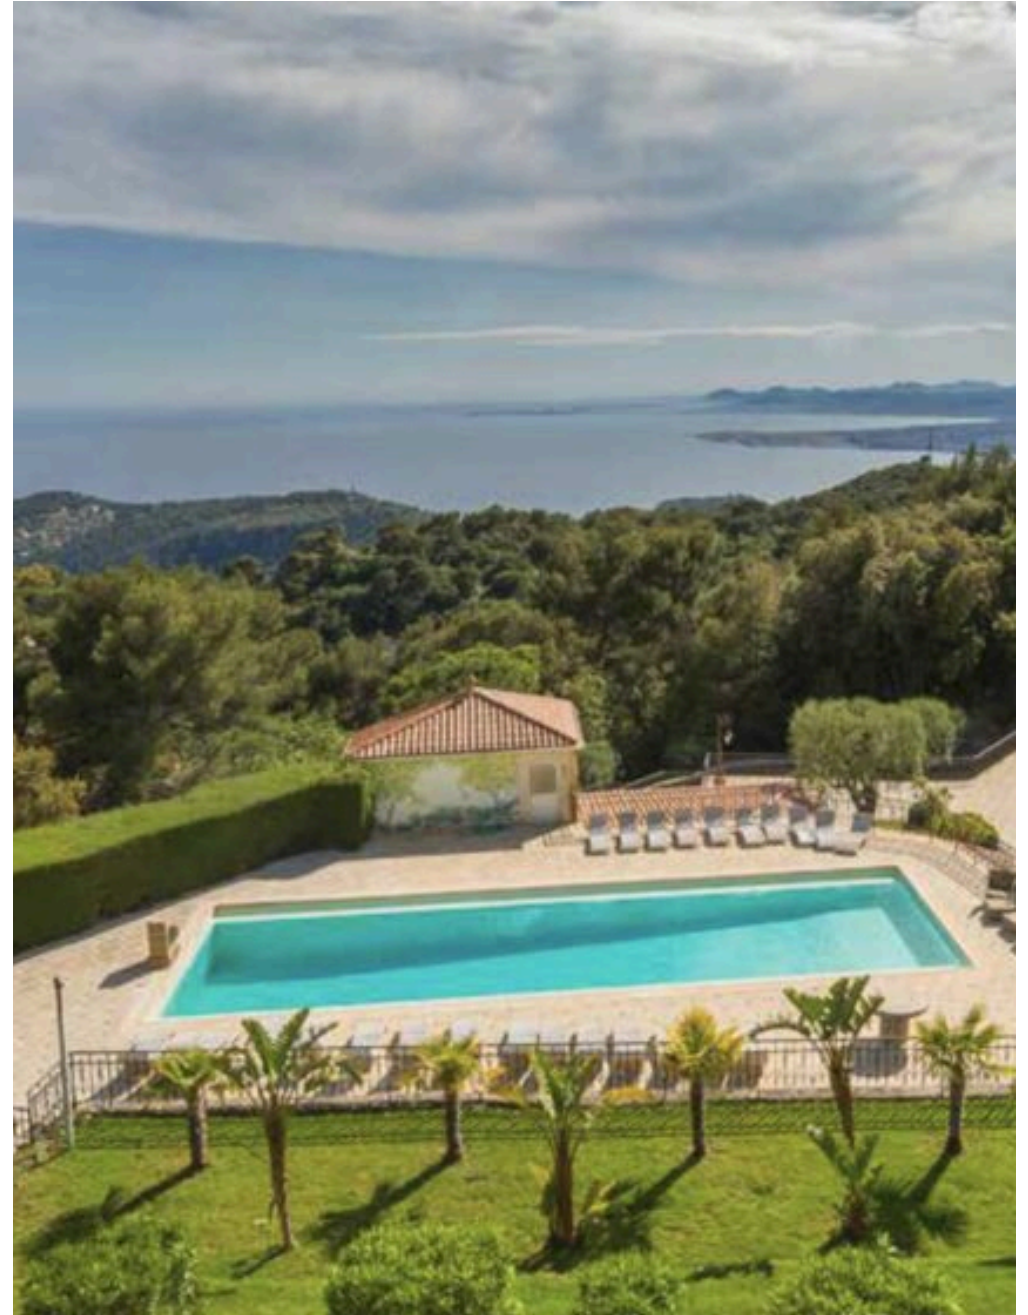

VILLEFRANCHE SUR MER - Prächtiges Anwesen mit Park, Schwimmbad und Hubschrauberlandeplatz

€ 21.000.000

PREIS

1600 m²

QUADRATMETER

5

ZIMMER

VILLEFRANCHE SUR MER - Prächtiges Anwesen mit Park, Schwimmbad und Hubschrauberlandeplatz

Auf den Höhen von Villefranche-sur-Mer, die Côte d'Azur überragend und mit einem außergewöhnlichen Panorama von Cap-Ferrat bis zu den Lérins-Inseln und dem Estérel-Massiv, bietet dieses einzigartige Anwesen im Herzen eines Parks von fast 3 Hektar eine Gesamtwohnfläche von etwa 1.600 m². In einer wunderschönen und seltenen Umgebung an der Riviera, im Herzen eines privaten Parks im mediterranen Stil, wird dieses einzigartige Anwesen, das vollständig umschlossen ist, die Villa "Le Château" mit einer Fläche von mehr als 600 m² mit Zugang zu einer 900 m² großen, sonnenbeschienenen

Terrasse bieten, die Ihnen eine atemberaubende Aussicht und Raum für die Organisation von prächtigen Empfängen bietet. Außerdem gibt es fast 1.000 m² Nebengebäude, in denen Sie Freunde und Mitarbeiter unterbringen und verschiedene Räume wie einen Kinosaal, einen Fitnessraum oder ein echtes Spa einrichten können. Ein 25-Meter-Schwimmbad, ein großer Parkplatz für bis zu 80 Autos und ein Sicherheitshubschrauberlandeplatz runden das Angebot dieser außergewöhnlichen Immobilie ab. Zögern Sie nicht, uns nach einem vollständigen Dossier zu fragen.