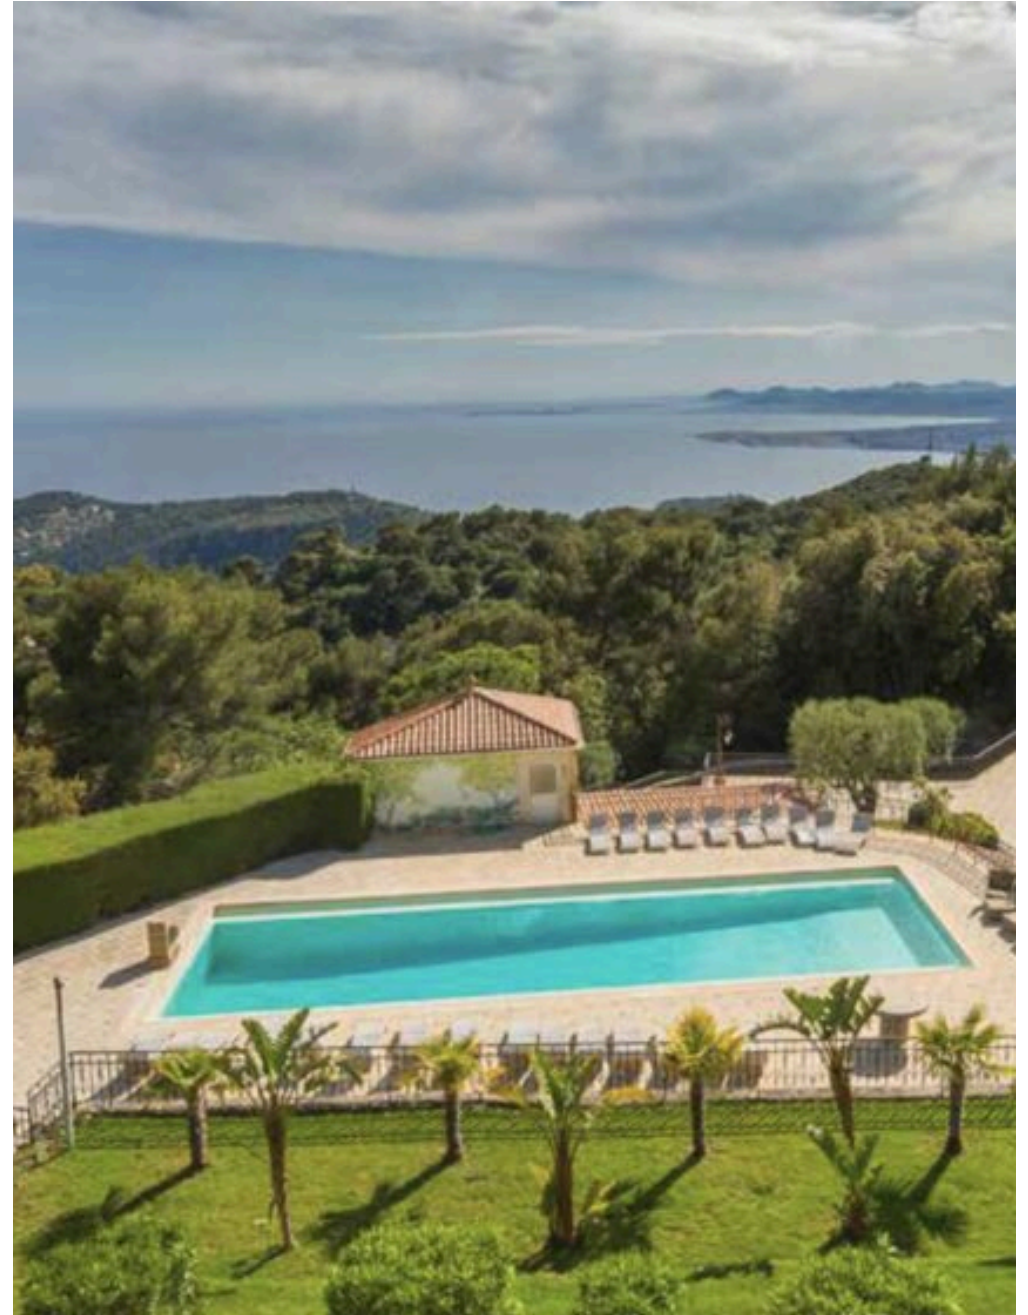

PRECIO

1600 m²

METROS
CUADRADOS

5

HABITACIONES

DESCRIPCIÓN

VILLEFRANCHE SUR MER - Suntuosa propiedad con parque, piscina y helipuerto

En las alturas de Villefranche-sur-Mer, dominando la Costa Azul y con un panorama excepcional Cap-Ferrat a las Islas Lérins y el macizo del Estérel, esta propiedad única situada en el corazón de un parque de casi 3 hectáreas ofrece una superficie habitable total de aproximadamente 1.600 m². En un entorno hermoso y poco común en la Riviera, en el corazón de un parque privado de estilo mediterráneo, esta propiedad única, completamente cerrada, contará con la villa "Le Château" con una superficie de más de 600 m² con acceso a

una terraza de 900 m² bañada por la luz del sol y que le ofrece una vista impresionante y espacio para organizar suntuosas recepciones. Además, casi 1.000 m² de dependencias donde podrá alojar a sus amigos, a su personal y crear diferentes espacios como una sala de cine, un gimnasio o un auténtico spa. Por último, una piscina de 25 metros, un amplio aparcamiento con capacidad para 80 coches y un helipuerto de seguridad completan la oferta de esta propiedad excepcional. No dude en solicitarnos un dossier completo.