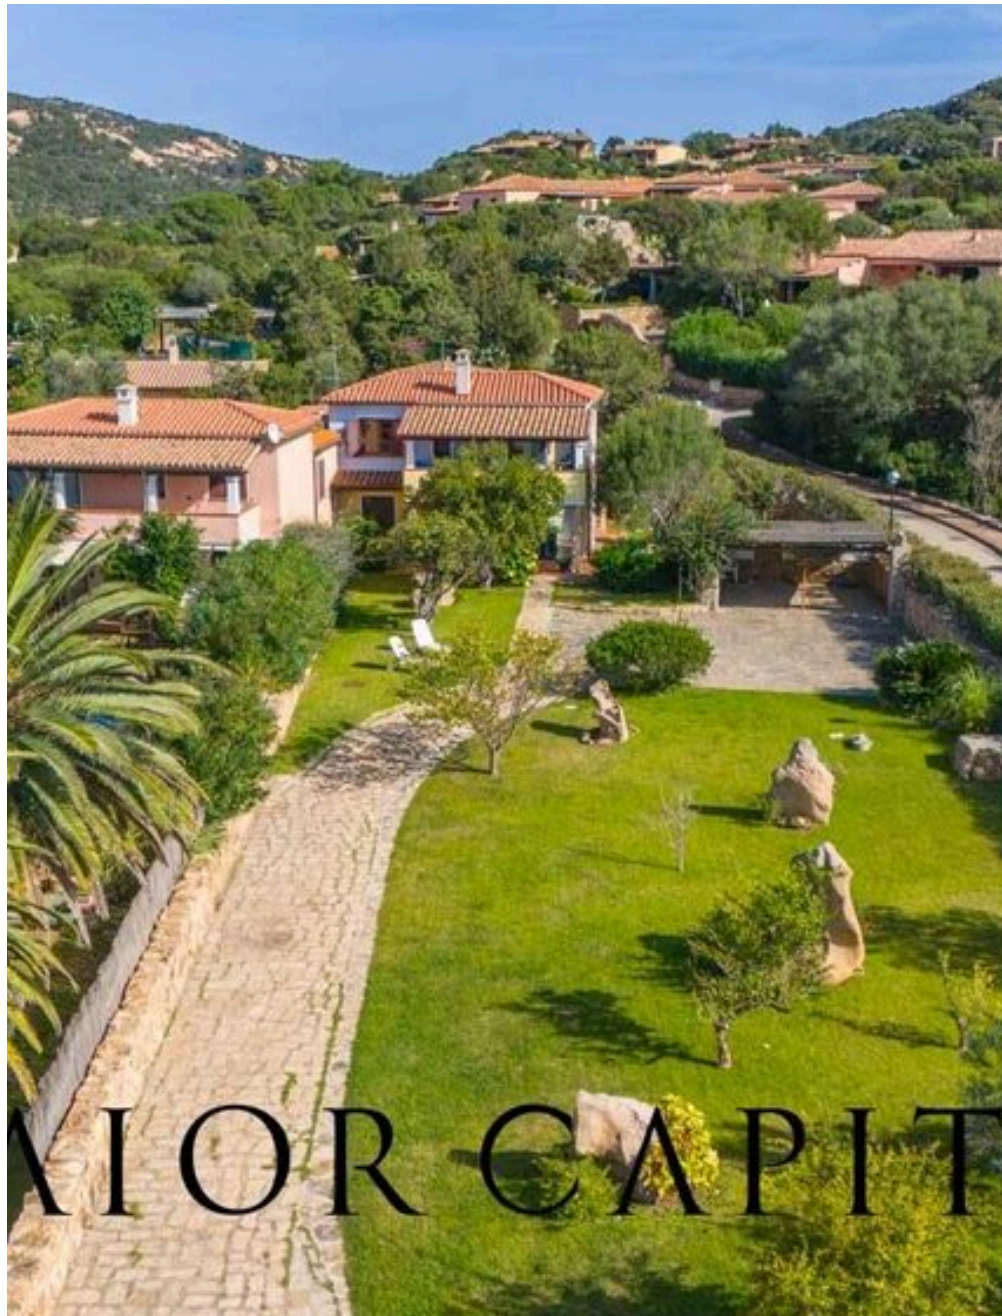

MAIOR CAPITAL

Maior Capital srl

AGENCIA — BUDONI

ARZACHENA PORTO CERVO — SARDEGNA

Cerdeña - Costa Smeralda™ - Baja Cerdeña | Villa adosada con anexo y jardín privado

€ 1.050.000

PRECIO

410 m²

METROS CUADRADOS

5

HABITACIONES

MAIOR CAPITAL

DESCRIPCIÓN

Cerdeña - Costa Smeralda™ - Baja Cerdeña | Villa adosada con anexo y jardín privado

Situada en una tranquila zona residencial de Baja Cerdeña, a sólo 900 metros de la hermosa playa de Li Mucchi Bianchi, esta villa adosada con un anexo representa una oportunidad única para aquellos que deseen vivir o invertir en uno de los lugares más fascinantes de Cerdeña. La propiedad consta de dos pisos independientes, accesibles a través de una escalera exterior: un espacioso piso de cuatro habitaciones y un acogedor apartamento de dos habitaciones. Ambos ofrecen habitaciones luminosas y confortables, con acogedoras salas de estar y cocinas totalmente equipadas, ideales para relajarse y disfrutar del estilo de vida mediterráneo. El jardín privado de unos 1.000 metros cuadrados está cuidado

hasta el más mínimo detalle y ofrece varias zonas cubiertas para comer al aire libre, perfectas para pasar momentos inolvidables. Después de un día de playa, podrá refrescarse en la cómoda ducha exterior. Otro punto a destacar es la posibilidad de construir una piscina privada, transformando el jardín en un exclusivo rincón del paraíso. Además, para alojar a familiares o amigos, la villa incluye un encantador anexo de estilo stazzo sardo, equipado con una sala de estar con cocina, dormitorio y baño, ideal para garantizar la privacidad y la comodidad de los huéspedes. Baja Sardinia es uno de los destinos más solicitados de la Costa Smeralda™, situado a sólo 4 km del famoso Porto Cervo...

 **410 m²**
SUPERFICIE

 **5**
HABITACIONES

 **5**
BAÑOS

 **€ 1.050.000**
PRECIO

CARACTERÍSTICAS

-  JARDÍN
-  MÚLTIPLES ENTRADAS
-  POSICIÓN EXCLUSIVA
-  PLAZA DE APARCAMIENTO

MAIOR CAPITAL

Maior Capital srl