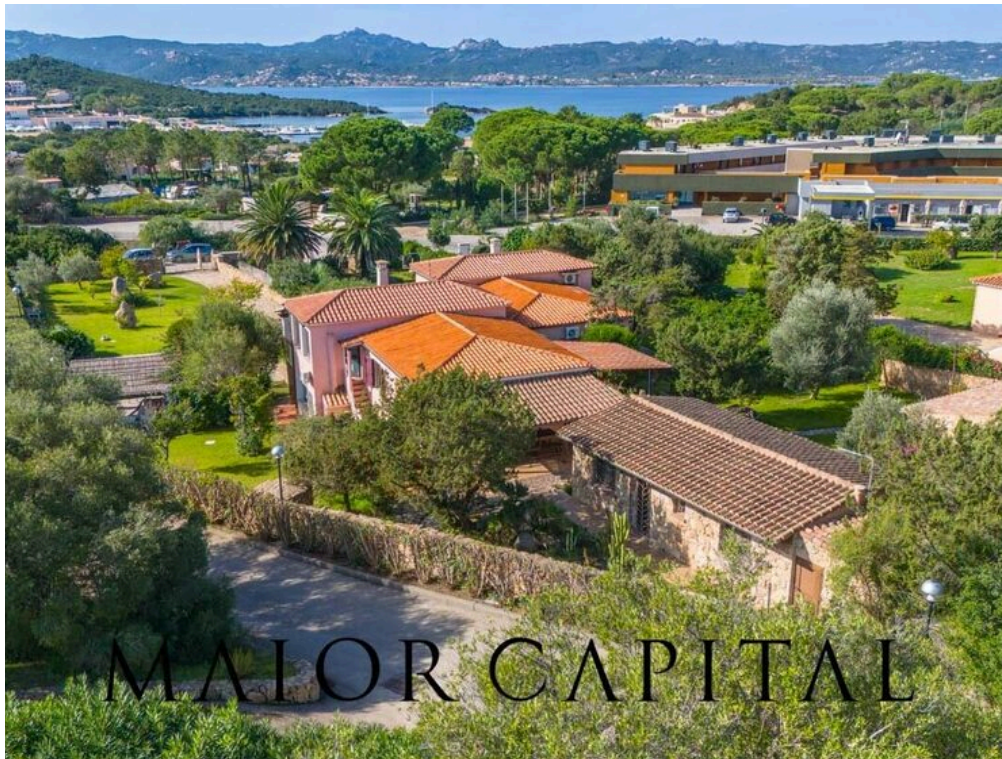

MAIOR CAPITAL

Maior Capital srl

AGENCIA — BUDONI

ARZACHENA PORTO CERVO — SARDEGNA

Cerdeña - Costa Smeralda™ - Baja Cerdeña | Villa adosada con anexo y jardín privado

€ 1.050.000

PRECIO

410 m²

METROS CUADRADOS

5

HABITACIONES

MAIOR CAPITAL

DESCRIPCIÓN

Cerdeña - Costa Smeralda™ - Baja Cerdeña | Villa adosada con anexo y jardín privado

Situada en una tranquila zona residencial de Baja Cerdeña, a sólo 900 metros de la hermosa playa de Li Mucchi Bianchi, esta villa adosada con un anexo representa una oportunidad única para aquellos que deseen vivir o invertir en uno de los lugares más fascinantes de Cerdeña. La propiedad consta de dos pisos independientes, accesibles a través de una escalera exterior: un espacioso piso de cuatro habitaciones y un acogedor apartamento de dos habitaciones. Ambos ofrecen habitaciones luminosas y confortables, con acogedoras salas de estar y cocinas totalmente equipadas, ideales para relajarse y disfrutar del estilo de vida mediterráneo. El jardín privado de unos 1.000 metros cuadrados está cuidado

hasta el más mínimo detalle y ofrece varias zonas cubiertas para comer al aire libre, perfectas para pasar momentos inolvidables. Después de un día de playa, podrá refrescarse en la cómoda ducha exterior. Otro punto a destacar es la posibilidad de construir una piscina privada, transformando el jardín en un exclusivo rincón del paraíso. Además, para alojar a familiares o amigos, la villa incluye un encantador anexo de estilo stazzo sardo, equipado con una sala de estar con cocina, dormitorio y baño, ideal para garantizar la privacidad y la comodidad de los huéspedes. Baja Sardinia es uno de los destinos más solicitados de la Costa Smeralda™, situado a sólo 4 km del famoso Porto Cervo...

 **410 m²**
SUPERFICIE

 **5**
HABITACIONES

 **5**
BAÑOS

 **€ 1.050.000**
PRECIO

CARACTERÍSTICAS

-  JARDÍN
-  MÚLTIPLES ENTRADAS
-  POSICIÓN EXCLUSIVA
-  PLAZA DE APARCAMIENTO

MAIOR CAPITAL

Maior Capital srl