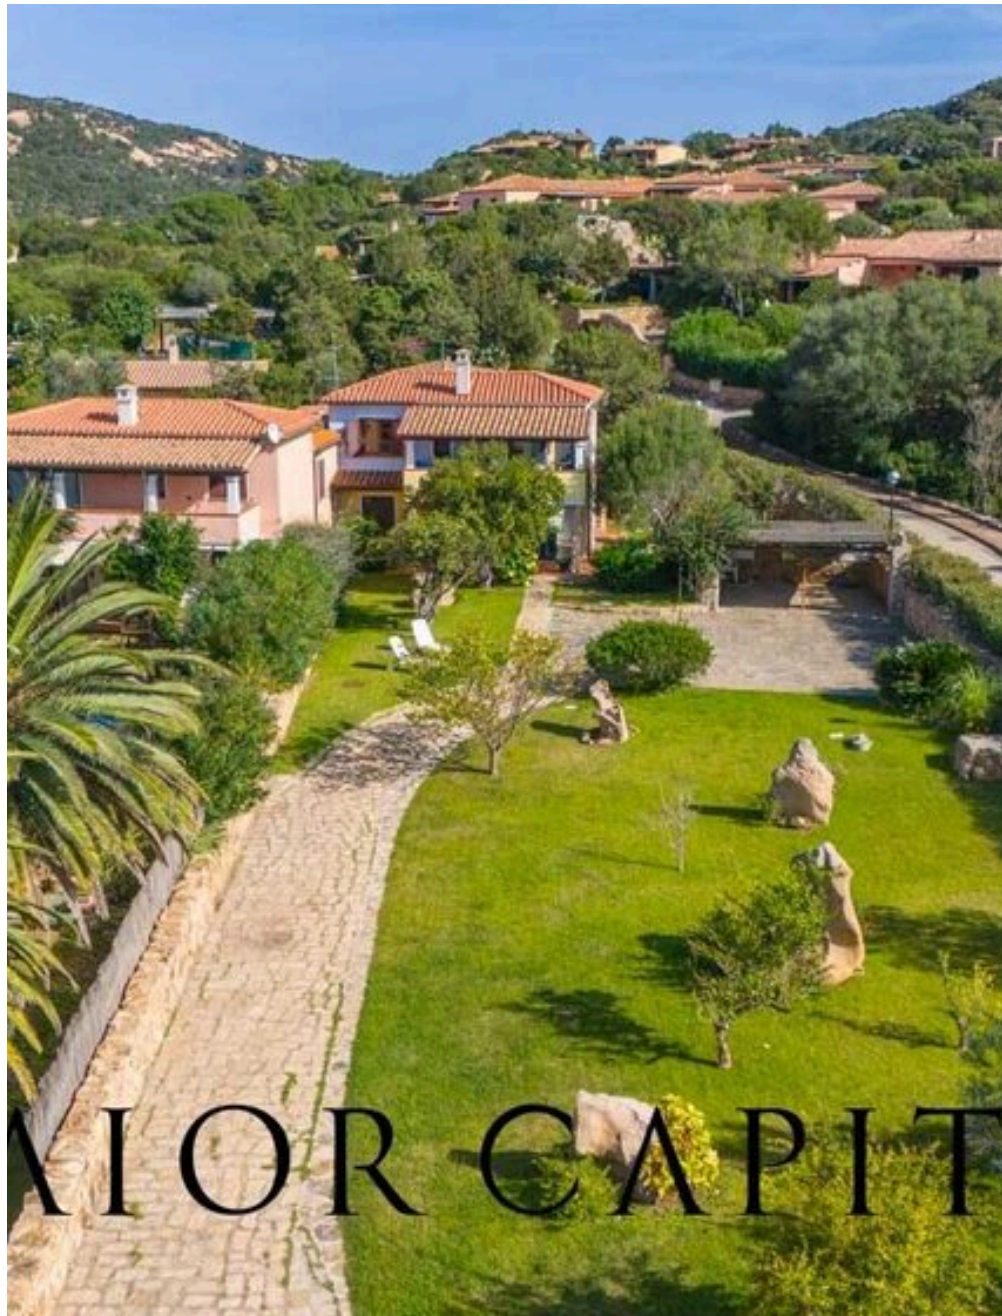

MAIOR CAPITAL

Maior Capital srl

AGÊNCIA — BUDONI

ARZACHENA PORTO CERVO — SARDEGNA

Sardenha - Costa Smeralda™ - Baja Sardinia | Moradia geminada com anexo e jardim privado

€ 1.050.000

PREÇO

410 m²

METROS QUADRADOS

5

QUARTOS

MAIOR CAPITAL

DESCRIÇÃO

Sardenha - Costa Smeralda™ - Baja Sardinia | Moradia geminada com anexo e jardim privado

Situada numa área residencial tranquila em Baja Sardinia, apenas a 900 metros da bela Praia Li Mucchi Bianchi, esta moradia geminada com um anexo representa uma oportunidade única para aqueles que desejam viver ou investir num dos locais mais fascinantes da Sardenha. A propriedade consiste em dois apartamentos independentes, acessíveis através de uma escada externa: um espaçoso apartamento de quatro quartos e um acolhedor apartamento de dois quartos. Ambos oferecem quartos luminosos e confortáveis, com salas de estar acolhedoras e cozinhas totalmente equipadas, ideais para relaxar e desfrutar do estilo de vida mediterrânico. O jardim privado de cerca de 1.000 metros quadrados é cuidado

em todos os pormenores e oferece várias áreas cobertas para refeições ao ar livre, perfeitas para passar momentos inesquecíveis. Depois de um dia de praia, pode refrescar-se no confortável duche exterior. Outro destaque é a possibilidade de construir uma piscina privada, transformando o jardim num pedaço de paraíso exclusivo. Além disso, para acomodar a família ou amigos, a villa inclui um encantador anexo em estilo stazzo da Sardenha, equipado com uma sala de estar com cozinha, quarto e casa de banho, ideal para garantir a privacidade e o conforto dos hóspedes. Baja Sardinia é um dos destinos mais procurados da Costa Smeralda™, localizado a apenas 4 km do famoso Porto Cervo...

 **410 m²**
ÁREA

 **5**
QUARTOS

 **5**
CASAS DE BANHO

 **€ 1.050.000**
PREÇO

CARACTERÍSTICAS

JARDIM

ENTRADAS
MÚLTIPLAS

POSIÇÃO
EXCLUSIVA