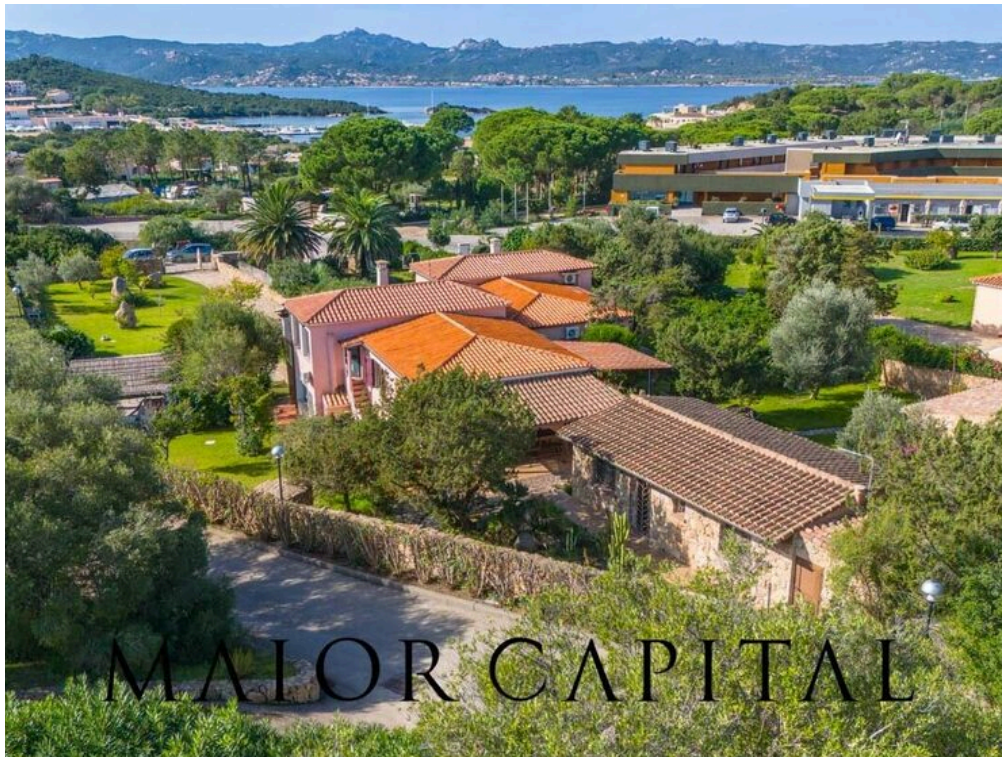

MAIOR CAPITAL

Maior Capital srl

AGÊNCIA — BUDONI

ARZACHENA PORTO CERVO — SARDEGNA

Sardenha - Costa Smeralda™ - Baja Sardinia | Moradia geminada com anexo e jardim privado

€ 1.050.000

PREÇO

410 m²

METROS QUADRADOS

5

QUARTOS

MAIOR CAPITAL

DESCRIÇÃO

Sardenha - Costa Smeralda™ - Baja Sardinia | Moradia geminada com anexo e jardim privado

Situada numa área residencial tranquila em Baja Sardinia, apenas a 900 metros da bela Praia Li Mucchi Bianchi, esta moradia geminada com um anexo representa uma oportunidade única para aqueles que desejam viver ou investir num dos locais mais fascinantes da Sardenha. A propriedade consiste em dois apartamentos independentes, acessíveis através de uma escada externa: um espaçoso apartamento de quatro quartos e um acolhedor apartamento de dois quartos. Ambos oferecem quartos luminosos e confortáveis, com salas de estar acolhedoras e cozinhas totalmente equipadas, ideais para relaxar e desfrutar do estilo de vida mediterrânico. O jardim privado de cerca de 1.000 metros quadrados é cuidado

em todos os pormenores e oferece várias áreas cobertas para refeições ao ar livre, perfeitas para passar momentos inesquecíveis. Depois de um dia de praia, pode refrescar-se no confortável duche exterior. Outro destaque é a possibilidade de construir uma piscina privada, transformando o jardim num pedaço de paraíso exclusivo. Além disso, para acomodar a família ou amigos, a villa inclui um encantador anexo em estilo stazzo da Sardenha, equipado com uma sala de estar com cozinha, quarto e casa de banho, ideal para garantir a privacidade e o conforto dos hóspedes. Baja Sardinia é um dos destinos mais procurados da Costa Smeralda™, localizado a apenas 4 km do famoso Porto Cervo...

 **410 m²**
ÁREA

 **5**
QUARTOS

 **5**
CASAS DE BANHO

 **€ 1.050.000**
PREÇO

CARACTERÍSTICAS

JARDIM

ENTRADAS
MÚLTIPLAS

POSIÇÃO
EXCLUSIVA