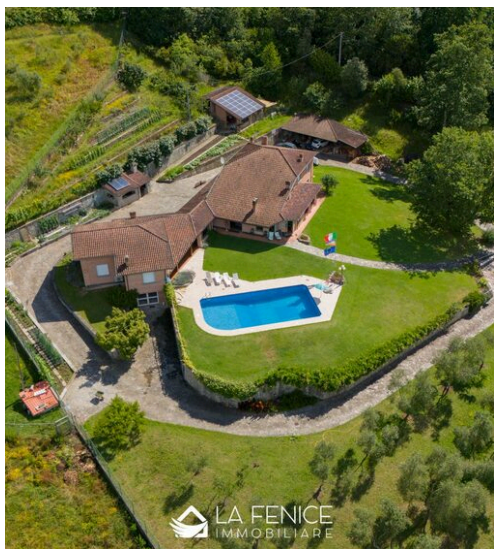

La Fenice Immobiliare

AGÊNCIA — LA SPEZIA

MONTEROSSO AL MARE — LIGURIA

RESIDÊNCIA SCACCIA PENSIERI - BEVERINO - VIC. CINCO TERRENOS

€ 1.300.000

PREÇO

583 m²

METROS
QUADRADOS

5

QUARTOS

DESCRIÇÃO

RESIDÊNCIA SCACCIA PENSIERI - BEVERINO - VIC. CINCO TERRENOS

RESIDENCE SCACCIA PENSIERI - BEVERINO - VIC. CINQUE TERRE Bem-vindo à Residenza Scacciapensieri Em Beverino, a apenas 30 minutos de Monterosso al Mare e das Cinque Terre, encontra-se esta moradia de sonho. Elegante, espaçosa e rodeada de vegetação, é perfeita tanto para uma residência privada de luxo como para um investimento. A Villa:- Área total de 340 m2 em dois níveis, mais uma grande cave de 320 m2- Feito de betão armado com revestimento de tijolos expostos, para um charme intemporal- Caixilharia de madeira e persianas de alumínio para o máximo conforto Piscina privada:- Piscina 6x12 refeita em

2018, perfeita para desfrutar dos verões italianos Instalações modernas:- Aquecimento por condensação com depósito subterrâneo de GPL- Painéis solares térmicos e fotovoltaicos (5.6KW) para eficiência energética- Fonte de água privada com sistema de purificação, já preparada para ligação à rede municipal- Ar condicionado para a dependência e sala de estar Conforto em todas as estações:- Lareira a lenha com distribuição de calor tanto na villa como na dependência, para um ambiente quente mesmo no inverno A Residência Scacciapensieri: um oásis de paz, elegância e conforto entre as colinas da Ligúria.