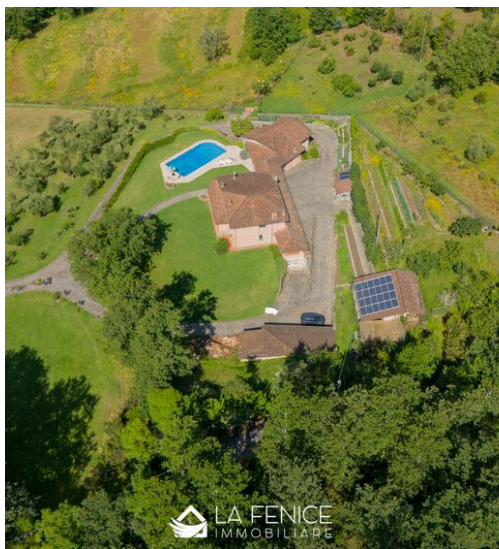

La Fenice Immobiliare

AGÊNCIA — LA SPEZIA

MONTEROSSO AL MARE — LIGURIA

RESIDÊNCIA SCACCIA PENSIERI - BEVERINO - VIC. CINCO TERRENOS

€ 1.300.000

PREÇO

583 m²

METROS
QUADRADOS

5

QUARTOS

DESCRIÇÃO

RESIDÊNCIA SCACCIA PENSIERI - BEVERINO - VIC. CINCO TERRENOS

RESIDENCE SCACCIA PENSIERI - BEVERINO - VIC. CINQUE TERRE Bem-vindo à Residenza Scacciapensieri Em Beverino, a apenas 30 minutos de Monterosso al Mare e das Cinque Terre, encontra-se esta moradia de sonho. Elegante, espaçosa e rodeada de vegetação, é perfeita tanto para uma residência privada de luxo como para um investimento. A Villa:- Área total de 340 m2 em dois níveis, mais uma grande cave de 320 m2- Feito de betão armado com revestimento de tijolos expostos, para um charme intemporal- Caixilharia de madeira e persianas de alumínio para o máximo conforto Piscina privada:- Piscina 6x12 refeita em

2018, perfeita para desfrutar dos verões italianos Instalações modernas:- Aquecimento por condensação com depósito subterrâneo de GPL- Painéis solares térmicos e fotovoltaicos (5.6KW) para eficiência energética- Fonte de água privada com sistema de purificação, já preparada para ligação à rede municipal- Ar condicionado para a dependência e sala de estar Conforto em todas as estações:- Lareira a lenha com distribuição de calor tanto na villa como na dependência, para um ambiente quente mesmo no inverno A Residência Scacciapensieri: um oásis de paz, elegância e conforto entre as colinas da Ligúria.