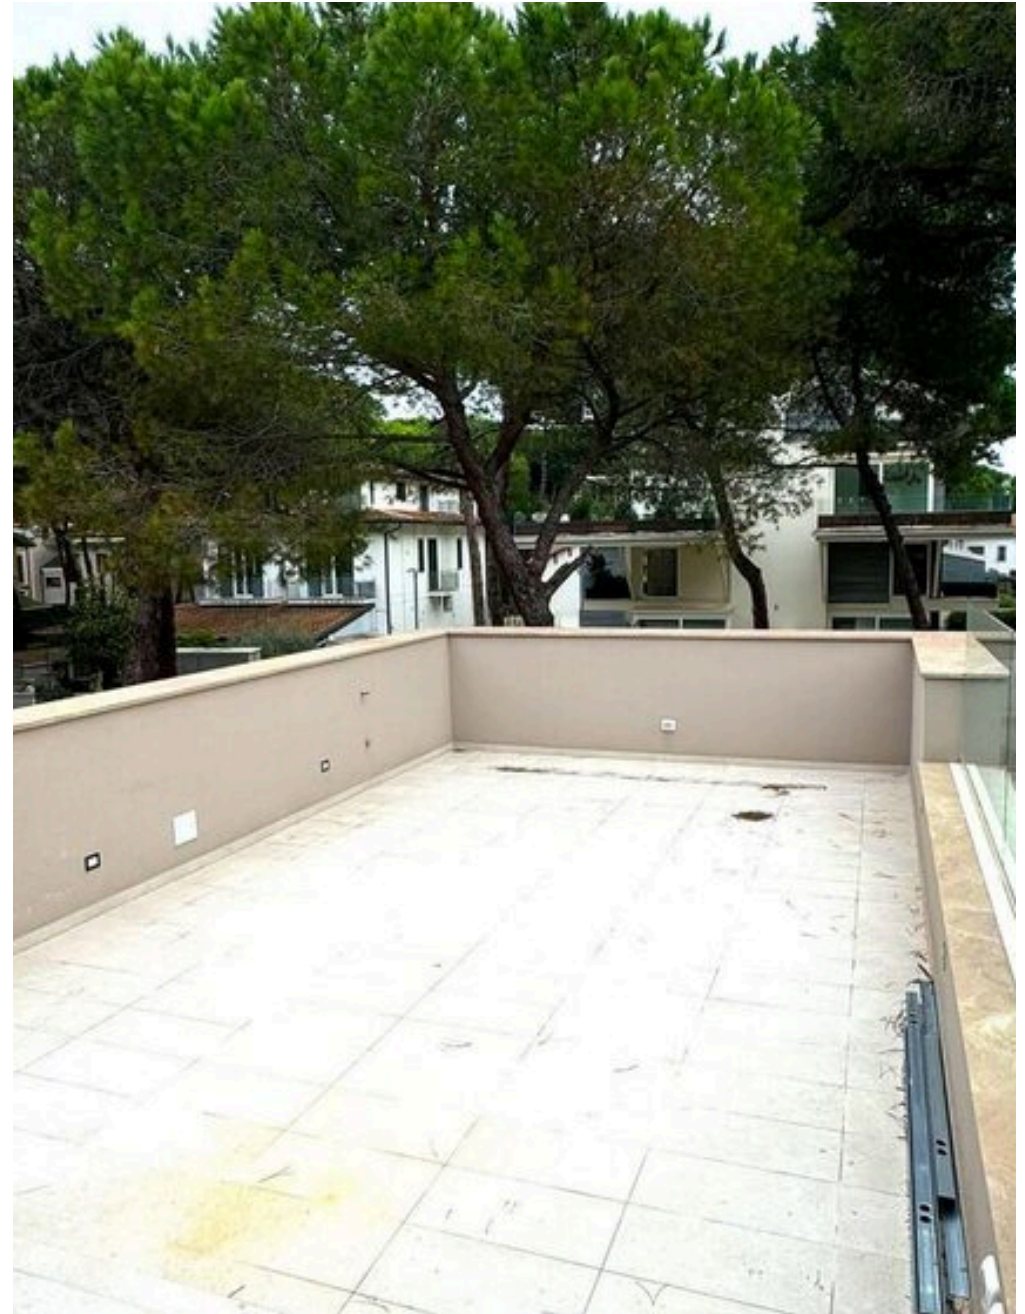

Boero Immobiliare

AGENCIA — GENOVA

CERVIA — EMILIA-ROMAGNA

PISO DE NUEVA CONSTRUCCIÓN EN CERVIA CON TERRAZA Y GARAJE

€ 1.350.000

PRECIO

122 m²

METROS
CUADRADOS

3

HABITACIONES

DESCRIPCIÓN

PISO DE NUEVA CONSTRUCCIÓN EN CERVIA CON TERRAZA Y GARAJE

PINETA LIFEAPARTAMENTO LISTO PARA ENTREGAR, NUEVA CONSTRUCCIÓN. Propiedad de 122 m2 dentro de un complejo de nueva construcción con jardín privado, una plaza de aparcamiento y un garaje de unos 12,5 m2. Consta de un hall

de entrada a un gran salón, dos dormitorios, tres baños con ducha, GRAN TERRAZA EN LA PLANTA. Acabados de alta calidad. Listo para entrar a vivir. Excelente como inversión para ser utilizado como casa de vacaciones.