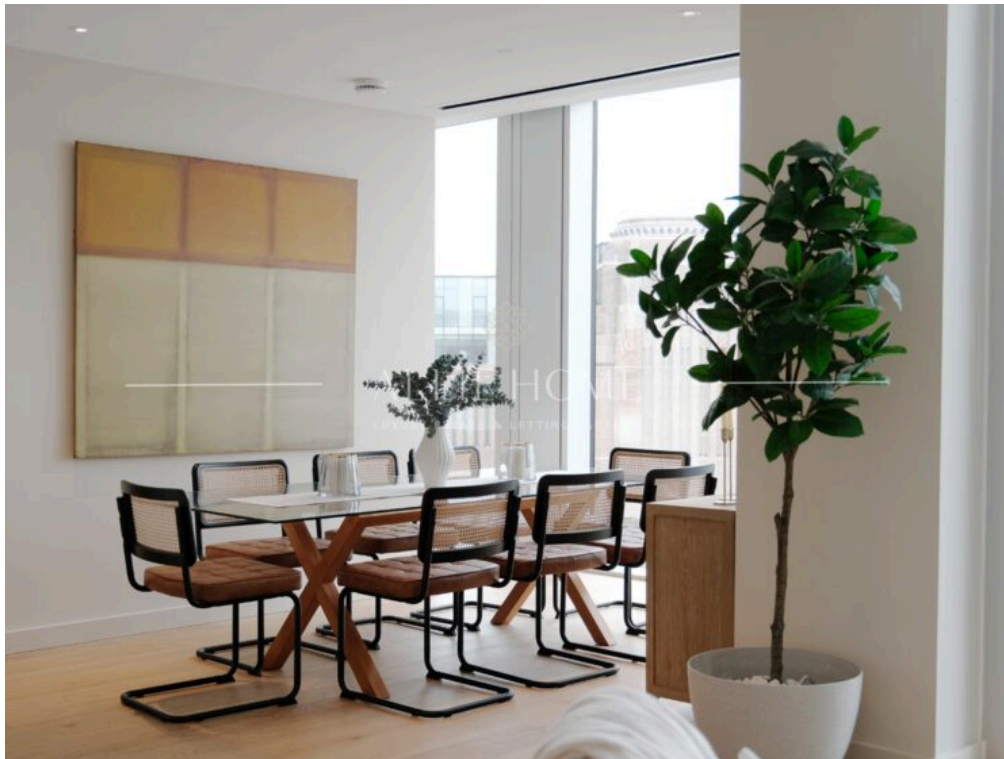

4

HABITACIONES

DESCRIPCIÓN

Ático de 3 dormitorios en Battersea Power Station, Londres

Jardines en el tejado con césped,

barbacoas y zonas de picnic

 **189 m²**
SUPERFICIE

 **4**
HABITACIONES