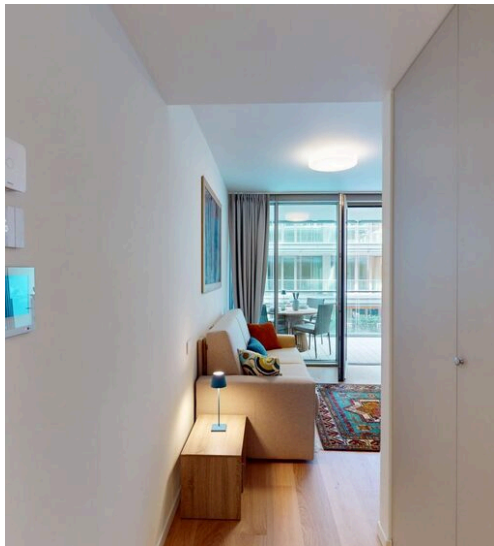

1

PIÈCES

DESCRIPTION

Suite Adele

signé Renzo Piano. Meublé avec goût et équipé de tout le confort. Canapé-lit avec matelas confortable, salle de bains avec grande douche, cuisine avec lave-vaisselle, lave-linge et sèche-linge,

télévision intelligente, connexion Internet rapide. Magnifique espace extérieur habitable pour savourer un petit déjeuner avec vue sur la mer ou un dîner romantique en tête à tête.

 **40 m²**
SURFACE

 **1**
PIÈCES