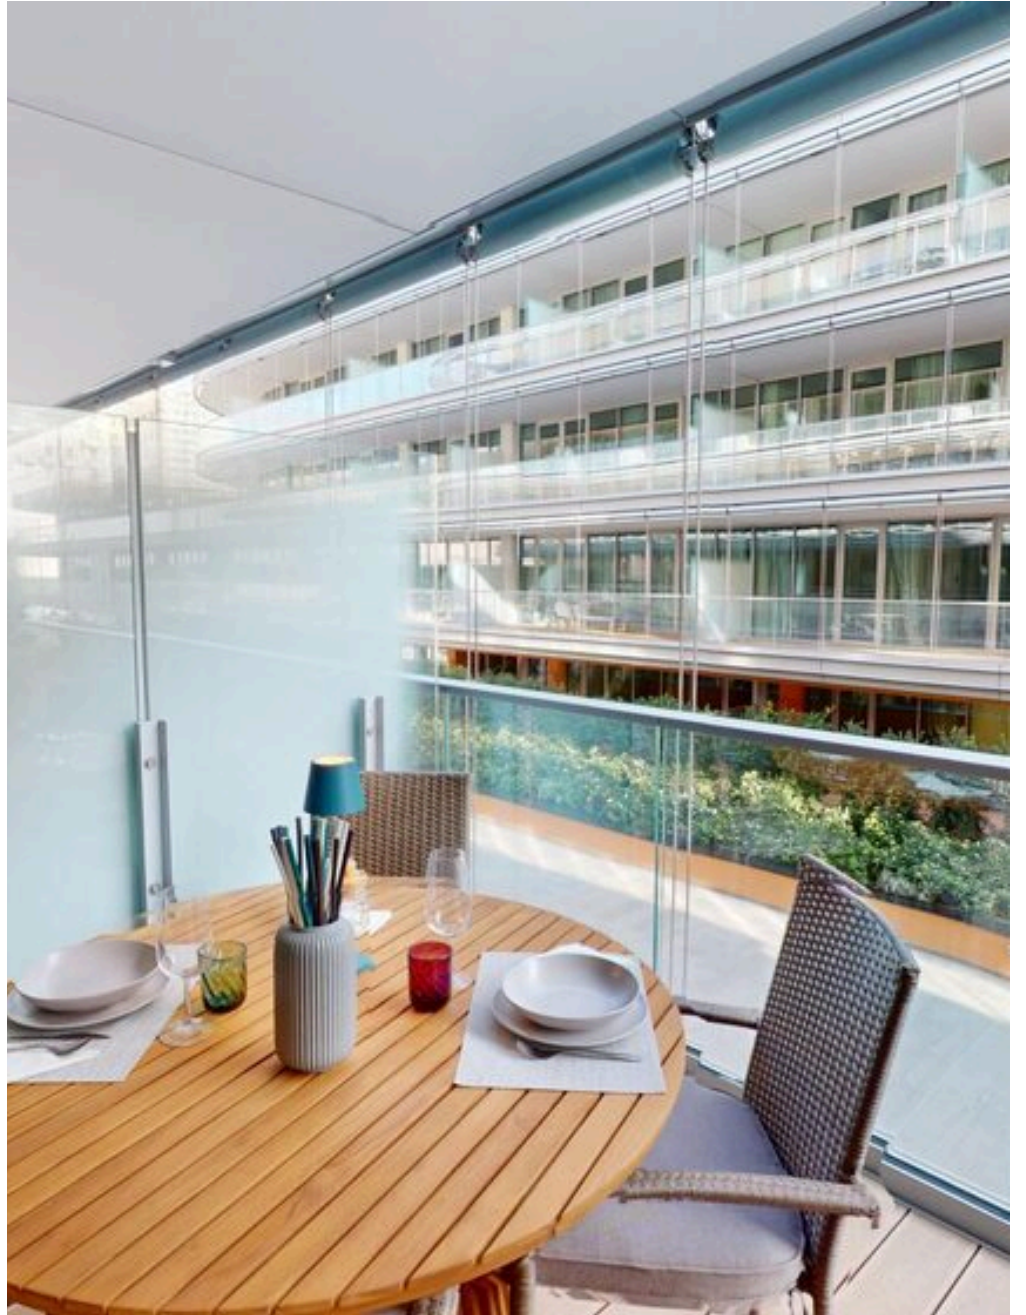

1

PIÈCES

DESCRIPTION

Suite Adele

signé Renzo Piano. Meublé avec goût et équipé de tout le confort. Canapé-lit avec matelas confortable, salle de bains avec grande douche, cuisine avec lave-vaisselle, lave-linge et sèche-linge,

télévision intelligente, connexion Internet rapide. Magnifique espace extérieur habitable pour savourer un petit déjeuner avec vue sur la mer ou un dîner romantique en tête à tête.

 **40 m²**
SURFACE

 **1**
PIÈCES