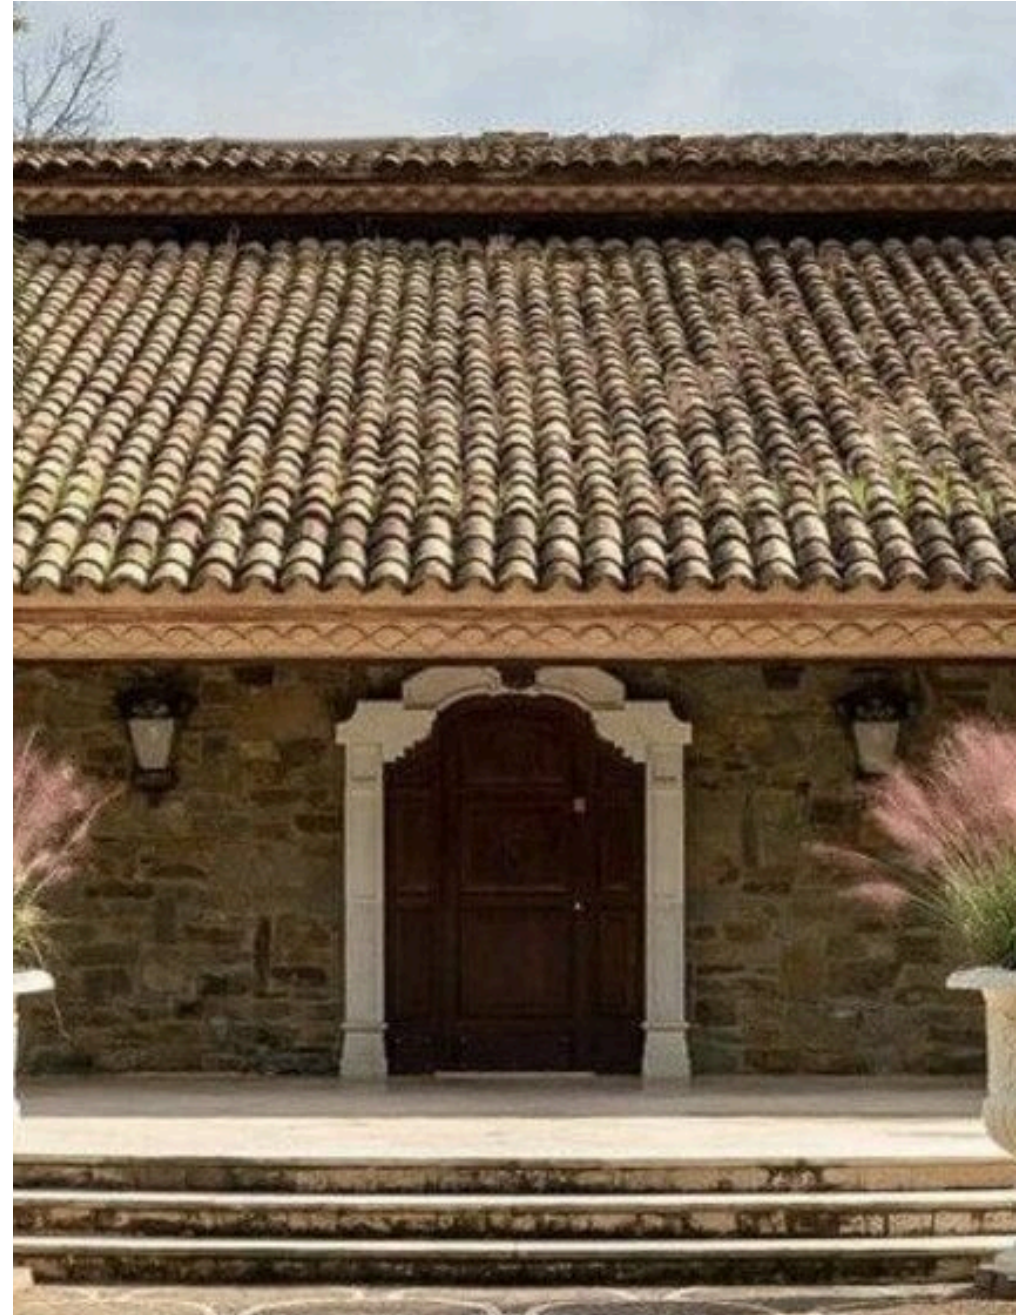

THE
REMAX
COLLECTION
CRYSTAL

The RE/MAX Collection Crystal

AGENTUR — ROMA

ROMA — LAZIO

Villa mit Pool in Rom - Exklusive Lösung

€ 8.300.000

PREIS

1000 m²

QUADRATMETER

5

ZIMMER

Die Räume

Villa mit Pool in Rom - Exklusive Lösung

Villa mit Schwimmbad und 3,7 Hektar großem Park im renommierten "Consortio Monte Oliviero"-Gebiet im Norden Roms. Diese exklusive Villa, eingebettet in einen geschlossenen Park von 3,7 Hektar, bietet eine einzigartige Kombination aus Eleganz, Komfort und Funktionalität. Nur 10 km vom historischen Zentrum Roms entfernt, ist das Anwesen eine Oase der Ruhe und Repräsentation, die sich perfekt in die renommierte Wohngegend von Monte Oliviero einfügt. Hauptmerkmale der Villa Die Villa, die sich auf drei Ebenen mit einer Gesamtfläche von ca. 1.000 Quadratmetern erstreckt, ist von einem großen Privatpark umgeben, der Folgendes umfasst: Schwimmbad mit Umkleidekabinen, Bädern und Duschen. Tennis-/Fußballplatz und Bocciabahn; Stall mit vier Pferdeboxen, Trainingsplatz und drei unabhängigen Wohnungen für das Personal; Park mit monumentalem Brunnen und Festzelt für Empfänge; großer Parkplatz und Garage. Innenbeschreibung Die Villa zeichnet sich durch die Eleganz der Innenräume aus, die in geräumige und