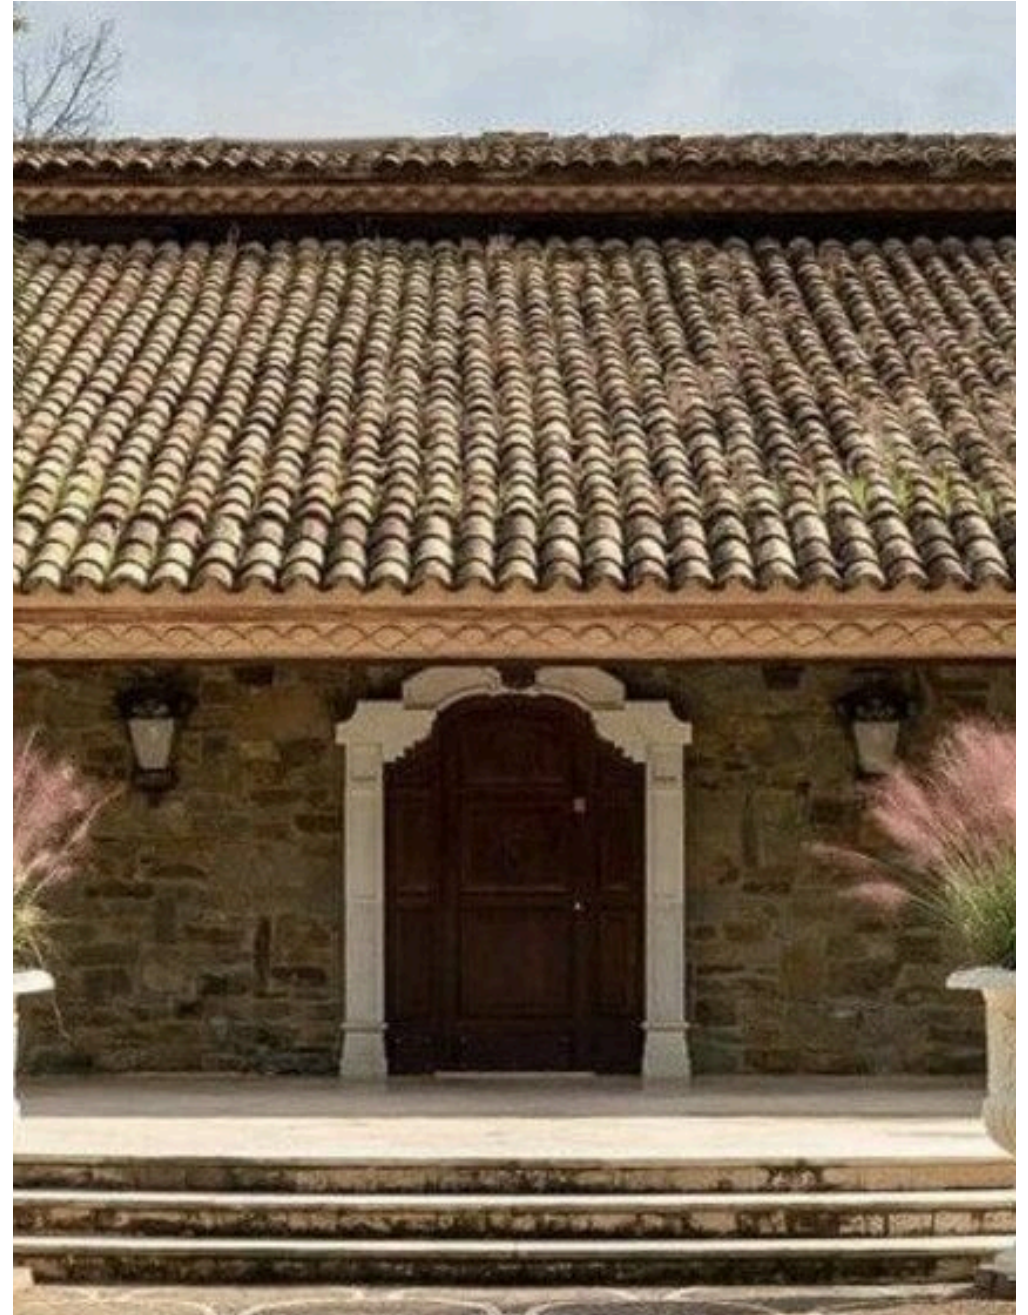

Les Espaces