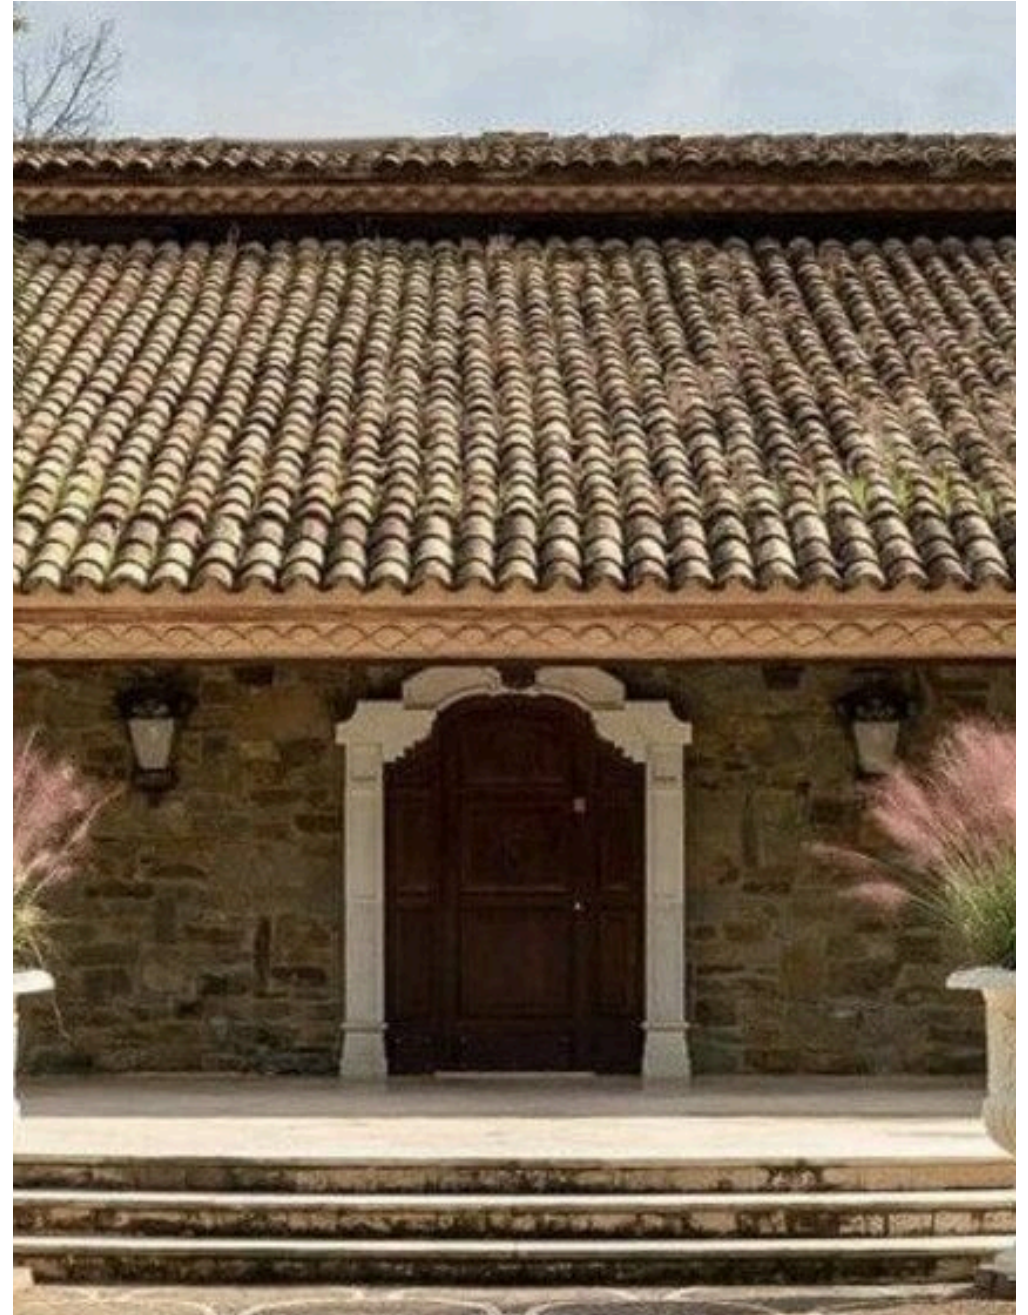

METROS
QUADRADOS

5

QUARTOS

Os Espaços

DESCRIÇÃO

Moradia com piscina em Roma - Solução exclusiva

Moradia com piscina e parque de 3,7 hectares na prestigiada zona do "Consorzio Monte Oliviero", no norte de Roma. Esta moradia exclusiva, imersa num parque fechado de 3,7 hectares, oferece uma combinação única de elegância, conforto e funcionalidade. Situada a apenas 10 km do centro histórico de Roma, a propriedade é um oásis de tranquilidade e representação, perfeitamente inserida no famoso contexto residencial de Monte Oliviero. Principais características da moradia A moradia, desenvolvida em três níveis para uma superfície total de aproximadamente 1.000 metros quadrados, está rodeada por um grande parque privado, completo com: Piscina com vestiários, casas de banho e chuveiros. Campo de ténis/futebol de cinco e bowling. Estábulo com quatro boxes para cavalos, ringue de treino e três apartamentos independentes para o pessoal. Parque com fonte monumental e tenda para recepções. Grande parque de estacionamento e garagem. Descrição do interior A moradia distingue-se pela elegância do interior, dividido em