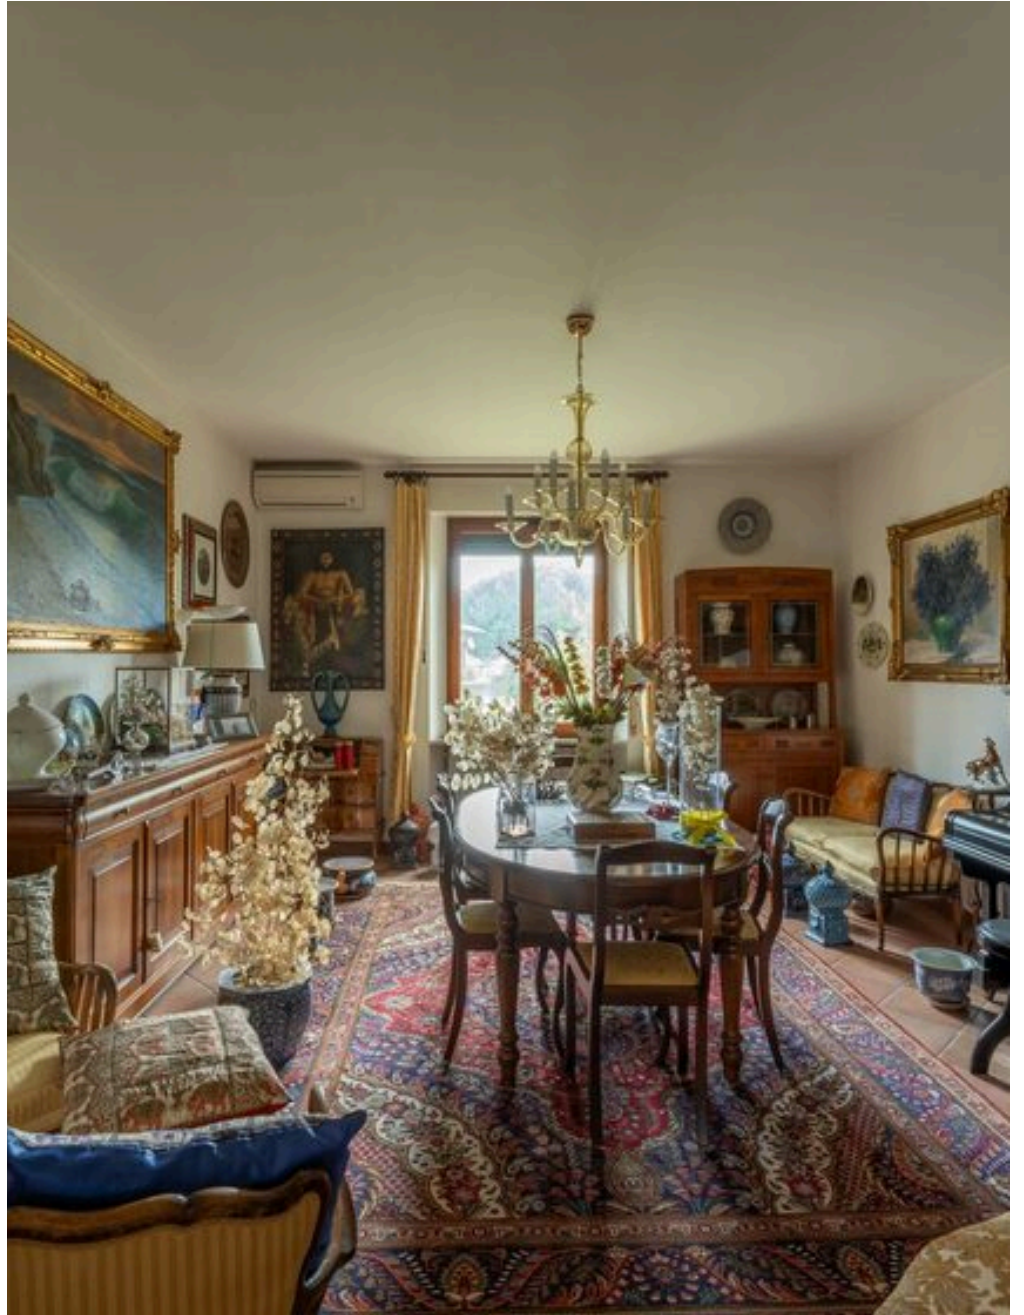

5

QUARTOS

DESCRIÇÃO

Moradia exclusiva com piscina no centro

Imersa numa das zonas mais exclusivas e verdes da Úmbria, a villa está localizada na cidade medieval de Città della Pieve: uma cidade medieval de conto de fadas, imersa numa paisagem generosa e intocada, rica em achados históricos (etruscos, romanos, medievais, renascentistas) e banhada pela Via Francigena. A propriedade tem uma localização central, a uma curta distância do centro histórico e de todos os serviços básicos, mas em absoluta tranquilidade. Em poucos minutos, caminhando ao longo de uma ampla avenida ladeada de árvores e equipada com bancos e atravessando o parque de Santa Chiara, embelezado com canteiros de flores e fontes, pode chegar ao coração da cidade a pé. A sua área habitacional total é de cerca de 420 metros quadrados e está construída em três pisos divididos em dois apartamentos independentes e dispostos internamente da seguinte forma no rés do chão há um portão para peões e um grande portão automático, ambos em ferro forjado, que abrem para a entrada coberta, onde podem ser estacionados dois carros; da janela francesa no piso da cave, que enche o coração da casa