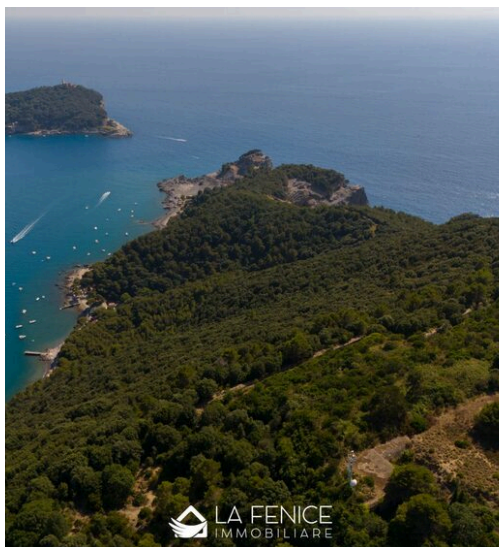

0

QUARTOS

DESCRIÇÃO

ESTATE IL POZZALE - ILHA DE PALMARIA - PORTOVENERE

TENUTA IL POZZALE - ILHA PALMARIA - PORTOVENERE Tenuta Pozzale: uma joia única com acesso direto ao mar...Bem-vindo à Tenuta Pozzale, uma oportunidade irrepetível para quem sonha em realizar um projeto exclusivo do mais alto nível.Caraterísticas principais:- 25.000 metros quadrados de terreno imerso na natureza.- Três edifícios:- Um edifício residencial em bom estado.- Duas ruínas completamente restauradas, prontas para dar vida a um projeto extraordinário.- Acesso direto ao mar, ideal para criar uma experiência única para os seus hóspedes.A visão:Esta propriedade oferece infinitas possibilidades de desenvolvimento:- Uma FARMHOUSE

 **110 m²**
ÁREA

 **1**
CASAS DE BANHO

no meio da natureza para quem gosta de uma experiência selvagem com serviços exclusivos.- Uma RESIDÊNCIA PRIVADA para quem gosta de paz e vista para o mar com a possibilidade de ter o seu próprio barco à porta.- Uma quinta de alto nível, para quem quer ligar hospitalidade e sustentabilidade.- Espaços para criar uma experiência inesquecível entre mar, natureza e relaxamento, perfeita para férias de luxo.Uma oportunidade única para atrair uma clientela de elite e construir um negócio de alojamento exclusivo numa das zonas mais fascinantes do Mediterrâneo.Contacte-nos para saber mais sobre esta propriedade e o seu potencial!