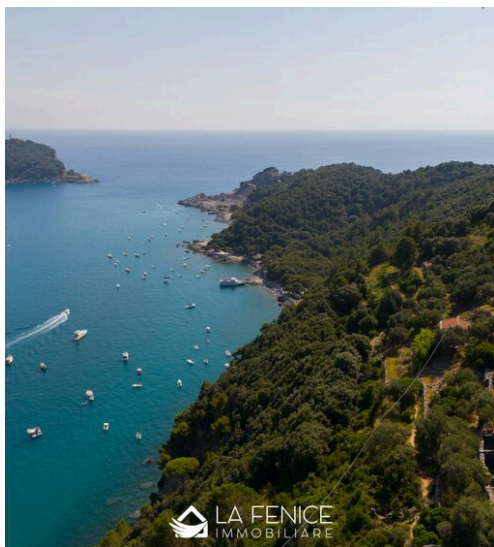

0

QUARTOS

DESCRIÇÃO

ESTATE IL POZZALE - ILHA DE PALMARIA - PORTOVENERE

TENUTA IL POZZALE - ILHA PALMARIA - PORTOVENERE Tenuta Pozzale: uma joia única com acesso direto ao mar...Bem-vindo à Tenuta Pozzale, uma oportunidade irrepetível para quem sonha em realizar um projeto exclusivo do mais alto nível.Caraterísticas principais:- 25.000 metros quadrados de terreno imerso na natureza.- Três edifícios:- Um edifício residencial em bom estado.- Duas ruínas completamente restauradas, prontas para dar vida a um projeto extraordinário.- Acesso direto ao mar, ideal para criar uma experiência única para os seus hóspedes.A visão:Esta propriedade oferece infinitas possibilidades de desenvolvimento:- Uma FARMHOUSE

 **110 m²**
ÁREA

 **1**
CASAS DE BANHO

no meio da natureza para quem gosta de uma experiência selvagem com serviços exclusivos.- Uma RESIDÊNCIA PRIVADA para quem gosta de paz e vista para o mar com a possibilidade de ter o seu próprio barco à porta.- Uma quinta de alto nível, para quem quer ligar hospitalidade e sustentabilidade.- Espaços para criar uma experiência inesquecível entre mar, natureza e relaxamento, perfeita para férias de luxo.Uma oportunidade única para atrair uma clientela de elite e construir um negócio de alojamento exclusivo numa das zonas mais fascinantes do Mediterrâneo.Contacte-nos para saber mais sobre esta propriedade e o seu potencial!