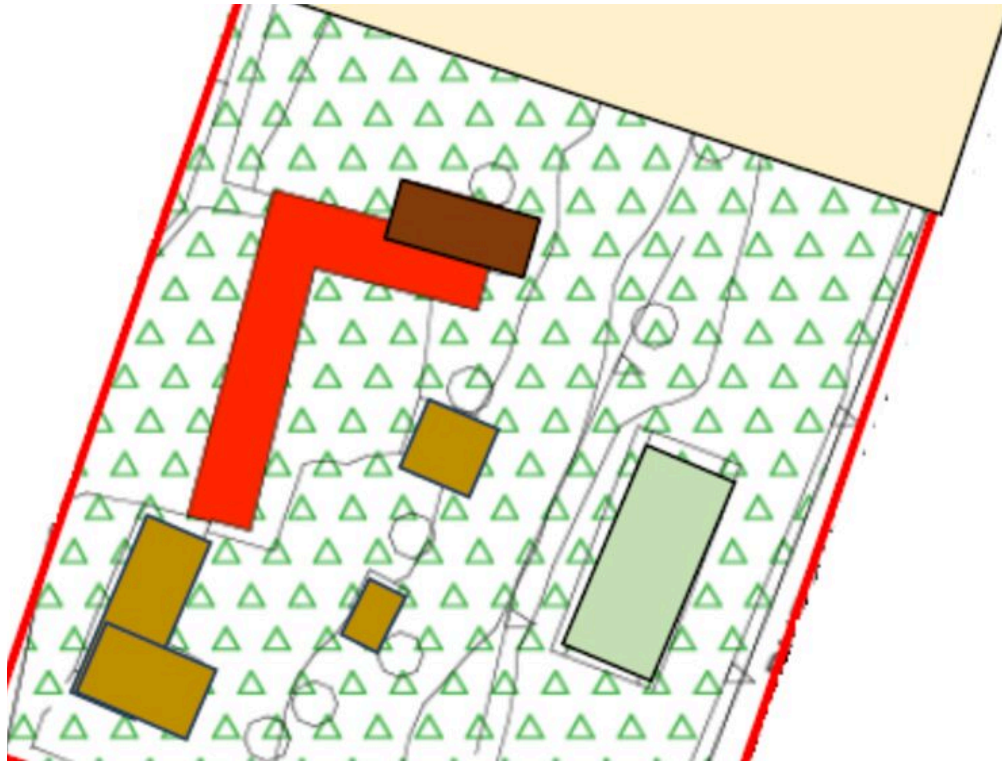

Real Italian Estate

AGENTUR — GENOVA

CARDANO AL CAMPO — LOMBARDIA

Wohnanlage nur einen Steinwurf von Malpensa entfernt

€ 0

PREIS

6520 m²

QUADRATMETER

5

ZIMMER

BESCHREIBUNG

Wohnanlage nur einen Steinwurf von Malpensa entfernt

Die Lage ist in der Nähe des historischen Zentrums von Gallarate (1,5 km), direkt erreichbar von der Ausfahrt "Cardano" der Autobahn nach Malpensa (einige km), 5 km vom Flughafen und 35 km von Mailand (in einer halben Stunde über die Autobahn Malpensa und die "autostrada dei laghi"). Es handelt sich um einen Wohnkomplex mit großem Garten, der auf dem ersten Moränenhügel nördlich von Gallarate liegt und zu einem System historischer Villen gehört, die zu Beginn des 20. Jahrhunderts für die Ferien der großen Industrie- und Handelsfamilien von Gallarate gebaut wurden. Das L-förmige Hauptgebäude wird im Norden/Osten durch einen 1915 hinzugefügten Block im venezianisch-gotischen Stil geprägt. Das Hauptgebäude

war die Einsiedelei des nahegelegenen Klosters, daher der historische Name "Deserto" für das Haus und den Ort. Zum Komplex gehören auch ein ehemaliger Stall aus den 1950er Jahren, zwei Cottages und ein Raum, der als Umkleieraum für Tennis genutzt wird. Der Garten ist reich an bedeutenden Pflanzen und verfügt über einen Tennisplatz. Die Gliederung des Komplexes und des Gartens bietet Flexibilität bei der Gestaltung und ermöglicht insbesondere ein Wiederverwendungsprojekt mit mehreren Gebäudeeinheiten mit unabhängigen Eingängen und privaten Gärten sowie einen gemeinsamen Garten mit Tennisplätzen und Umkleidekabinen und mit reichlich Platz für einen Swimmingpool und ein Solarium.