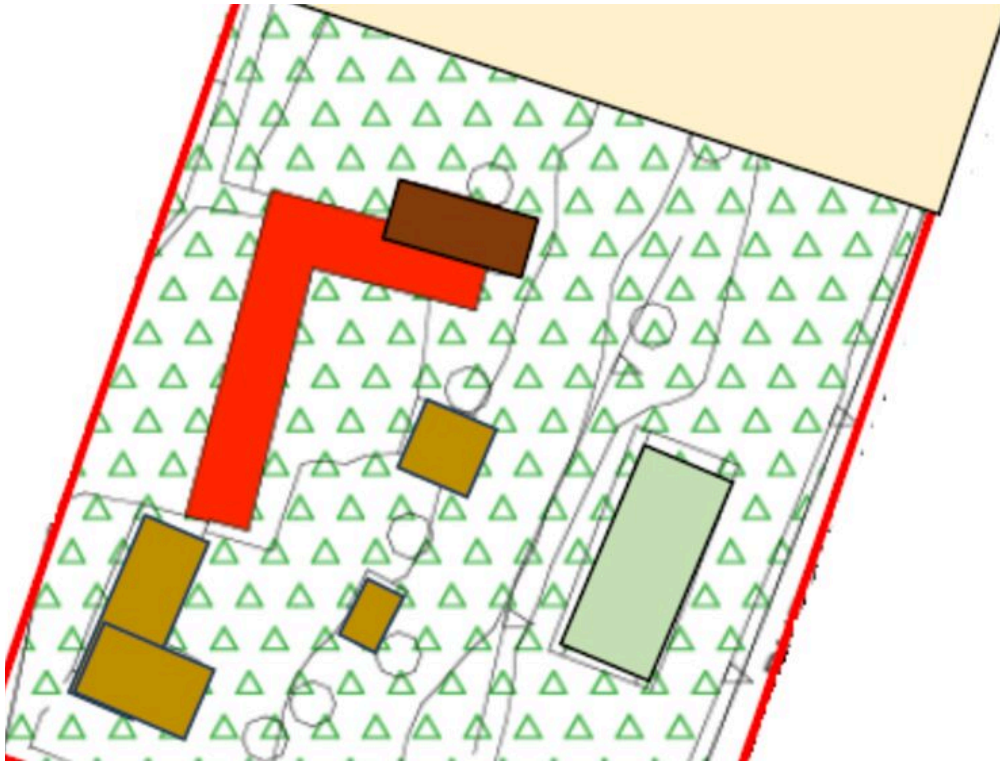

Real Italian Estate

AGÊNCIA — GENOVA

CARDANO AL CAMPO — LOMBARDIA

Complexo residencial a dois passos de Malpensa

€ 0
PREÇO

6520 m²
METROS QUADRADOS

5
QUARTOS

DESCRIÇÃO

Complexo residencial a dois passos de Malpensa

A localização é próxima do centro histórico de Gallarate (1,5 km), imediatamente acessível a partir da saída "Cardano" da autoestrada para Malpensa (alguns km), a 5 km do aeroporto e a 35 km de Milão (em meia hora através da autoestrada de Malpensa e da "autostrada dei laghi"). É um complexo residencial com um grande jardim que se situa na primeira colina morínica a norte de Gallarate; faz parte do sistema de moradias históricas construídas no início do século XX para as férias fora da cidade das grandes famílias industriais e comerciais de Gallarate. O edifício principal, em forma de L, é caracterizado a norte/este por um bloco de estilo veneziano-gótico acrescentado em 1915.

O corpo principal era o eremitério do convento vizinho, daí o nome histórico de "Deserto" dado à casa e ao local. O complexo inclui ainda uma antiga cavaleriça construída nos anos 50, duas casas de campo e um volume utilizado como balneário para o ténis. O jardim é rico em plantas importantes e inclui um campo de ténis. A articulação do complexo e do jardim oferece flexibilidade de interpretação do projeto, permitindo nomeadamente um projeto de reutilização mesmo com várias unidades de construção com entradas independentes e jardins privados, bem como um jardim comum equipado com campos de ténis e um balneário e com um amplo espaço para uma piscina e um solário.

	6520 m² ÁREA
	5 QUARTOS
	10 CASAS DE BANHO
	€ 0 PREÇO

CARACTERÍSTICAS

CAMPO DE TÊNIS	EDIFÍCIO HISTÓRICO	INDEPENDENTE	OPORTUNIDADE	PARQUE

Real Italian Estate

CONTATOS

Agendar visita

Contacte-nos para mais informações ou para marcar uma visita.