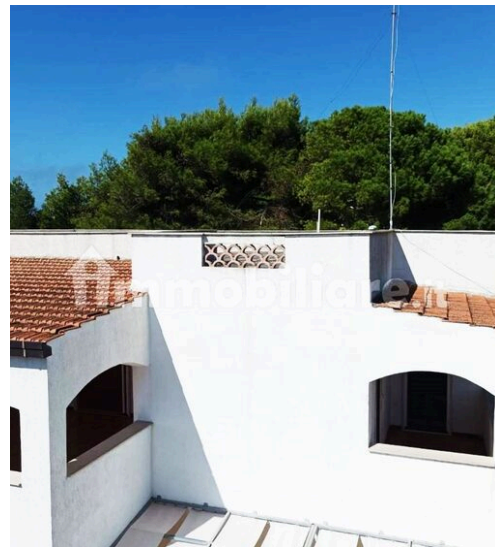

5

QUARTOS

DESCRIÇÃO

Residência exclusiva apenas a 70 m do mar

Marina di Leporano, famosa pelas suas águas cristalinas e longas praias de areia, é um destino ideal para quem procura relaxamento e natureza. O litoral oferece várias enseadas e extensões de costa intacta, enquanto o interior é caracterizado por olivais e paisagens típicas da zona rural da Apúlia. Colocamos à venda uma residência completa composta por 9 unidades de propriedade (moradia unifamiliar e moradias geminadas) num total de 800 m² de área coberta mais 785 m² de varandas e alpendres. O compêndio de propriedade está localizado num grande terreno de 2040 m². Principais características: Localização estratégica:

a apenas 70 metros do mar, a residência é a escolha ideal para aqueles que desejam viver a poucos passos da praia. Bom estado de conservação: a propriedade não necessita de manutenção imediata, com sistemas de água e eléctricos recentemente renovados, bem como todas as instalações sanitárias. Espaços amplos e confortáveis: o complexo é ideal como alojamento, graças à disposição das unidades e aos amplos espaços exteriores. Uma oportunidade única de investir num dos locais mais procurados de Marina di Leporano. Não perca esta oportunidade: contacte-nos já para mais informações ou para marcar uma visita!