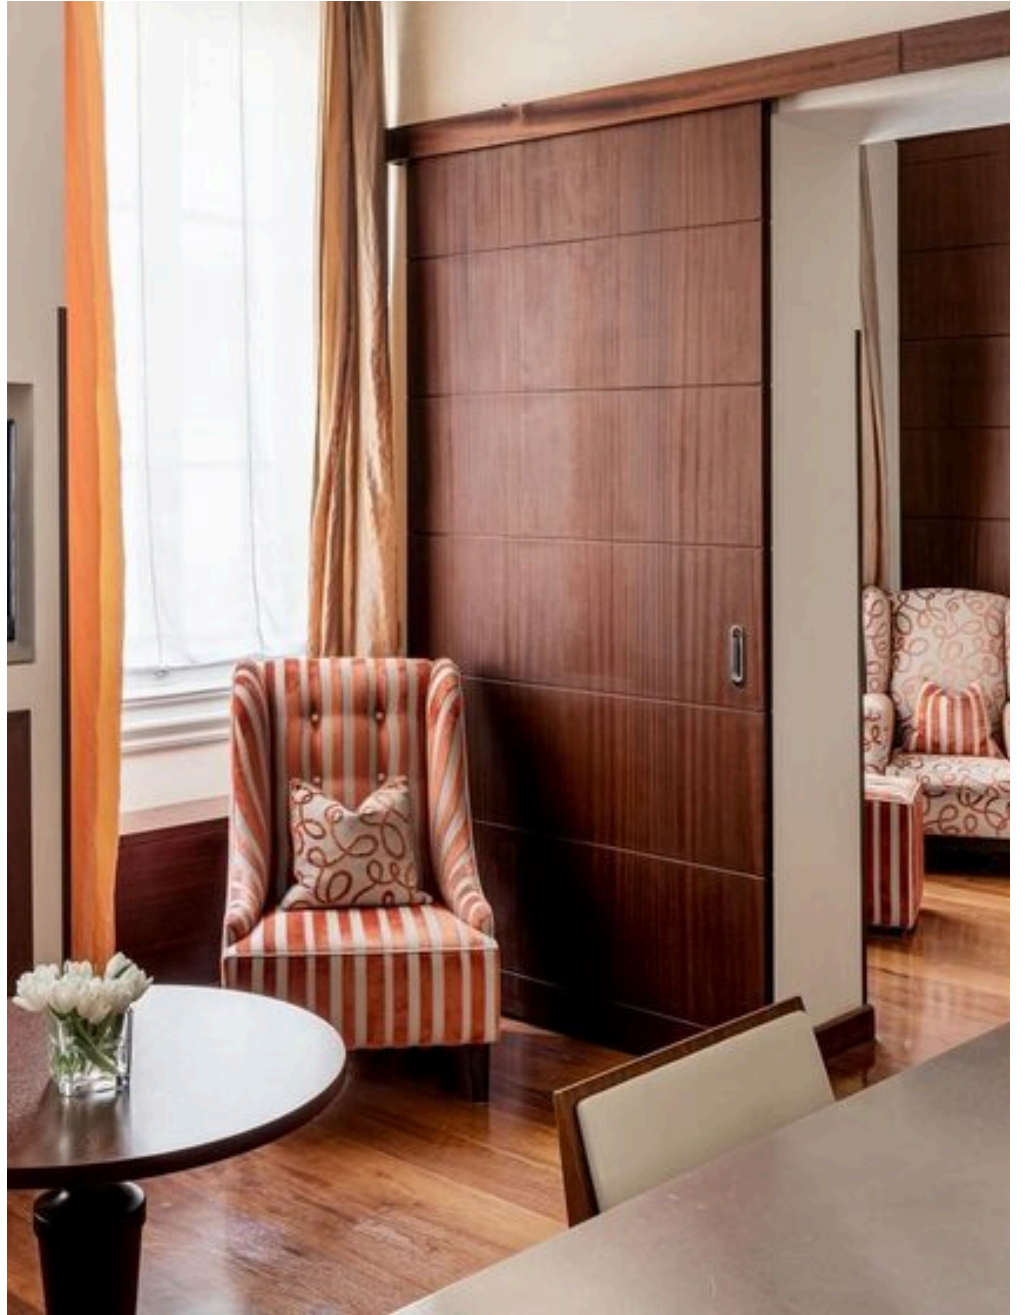

2

PIÈCES

DESCRIPTION

Votre maison de charme au centre de Florence

À quelques pas de la galerie de l'Accademia, où se trouve le David de Michelangelo, ce palais affiche la sobriété exubérante de la Florence du début du XVIIe siècle, qui laisse encore apparaître au-dessus des fenêtres d'élégants frontons hérités de la Renaissance. Le luxe et le charme imprègnent les logements et tout le confort qu'ils contiennent, de la baignoire avec hydromassage et chromothérapie à la cheminée, de la cuisine entièrement équipée à la télévision par satellite avec lecteur DVD. Mais c'est l'unicité qui constitue la plus grande particularité des logements, tous différents les uns des autres en termes de couleurs, de matériaux et