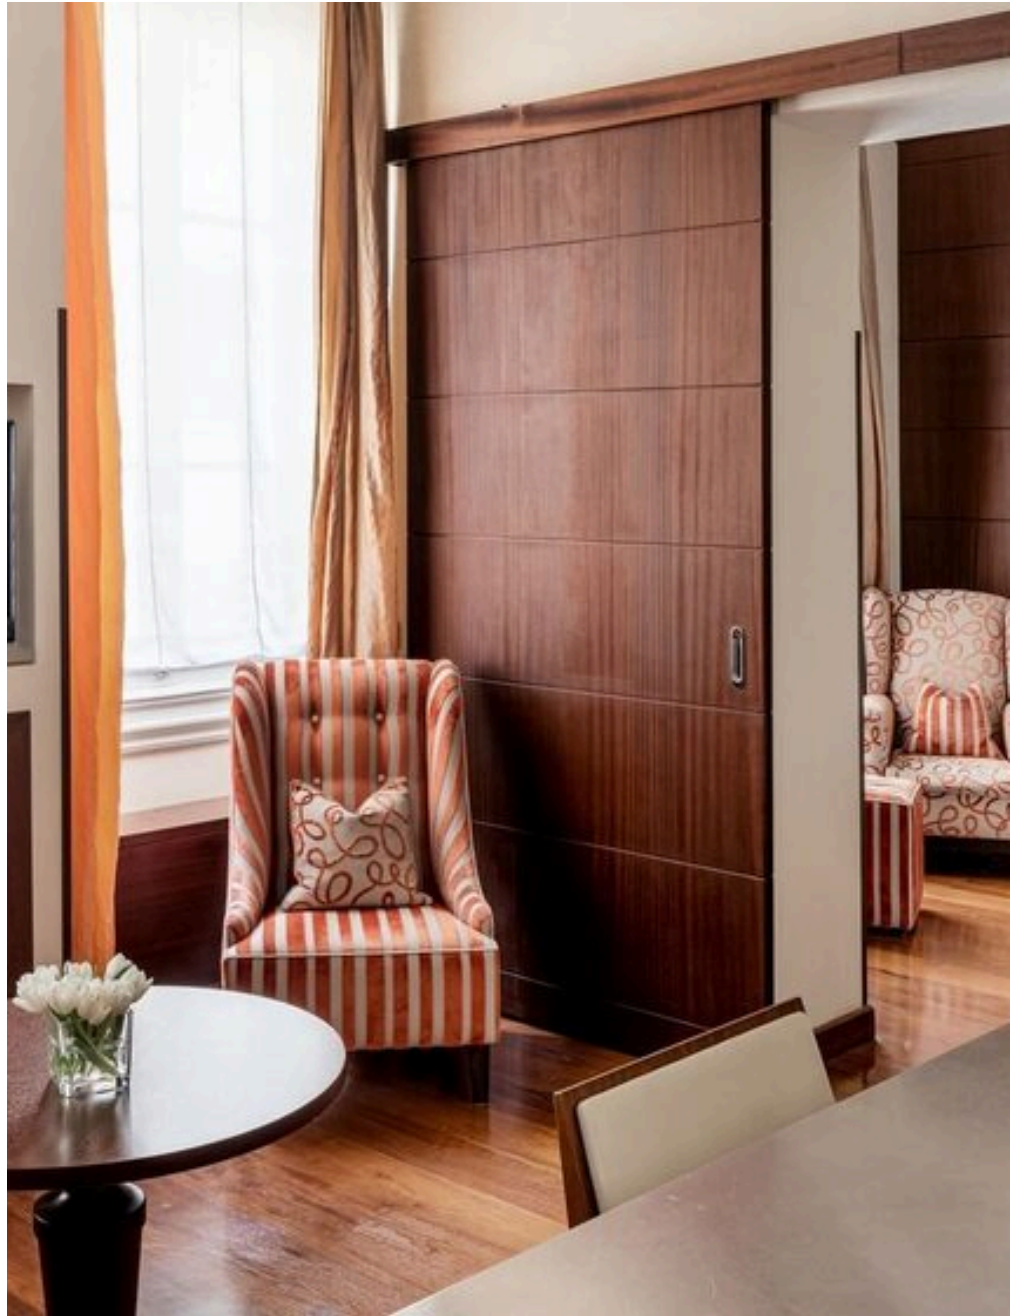

2

QUARTOS

DESCRIÇÃO

A sua encantadora casa no centro de Florença

A poucos passos da Galeria da Accademia, onde se encontra o David de Michelangiolesco, este palácio exibe a sobriedade exuberante da Florença do início do século XVII, que ainda mostra por cima das janelas elegantes frontões de herança renascentista. Oferecemos seis apartamentos para estadias curtas ou longas, dispostos em quatro níveis: três apartamentos de dois quartos e três apartamentos de três quartos. Luxo e charme inebriam as acomodações e todo o conforto dentro delas, da banheira com hidromassagem e cromoterapia à lareira, da cozinha totalmente equipada à TV via satélite com leitor de DVD. Mas é a singularidade que constitui a maior particularidade das unidades de alojamento, todas

elas diferentes umas das outras em termos de cores, materiais e mobiliário. Cada alojamento difere dos outros em termos de paleta, materiais e mobiliário, mantendo no entanto algumas constantes arquitectónicas: uma delas é sobretudo a lareira. Mas também o mobiliário, concebido e executado por artesãos do território florentino; zebrano e teca, as essências escolhidas para os pavimentos; a madeira lacada e as boiseries wengé para enobrecer as paredes; as cortinas e os tecidos finos que cobrem os assentos e as almofadas, sem esquecer as cozinhas equipadas com alto desempenho e as casas de banho concebidas como spas domésticos com mini piscinas de hidromassagem e cromoterapia.