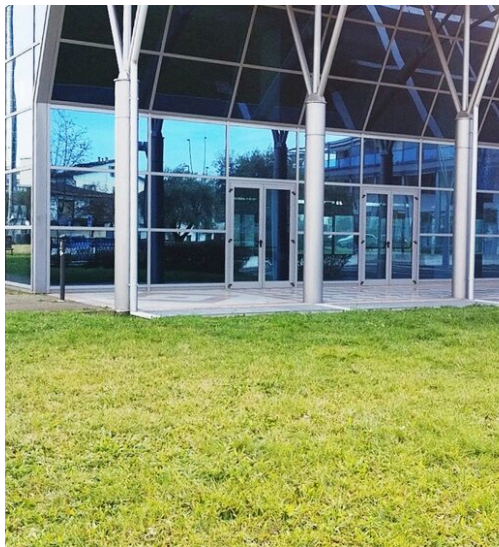

10

ZIMMER

Kommerzielle Struktur im Herzen von Abano Terme

Beeindruckende Gewerbeimmobilie von ca. 1050 Quadratmetern in Abano Terme, in zentraler und strategischer Lage zu allen Hauptverkehrswegen. Dieses Objekt ist ideal für eine Vielzahl von Aktivitäten wie Restaurants, Pizzerien, Fitnessstudios, Tanzsäle, Kinos, Theater, Bowlingbahnen und professionelle Studios. Das Objekt zeichnet sich durch seine modernen und eleganten architektonischen Linien aus Glas und Holz aus, die sich perfekt in die städtische Kurumgebung einfügen. Die Vielseitigkeit der Struktur ermöglicht dank ihrer Modularität und der zahlreichen Eingänge vielfältige Nutzungen. Das Innere ist derzeit noch unvollendet und verfügt über eine offene Raumkonfiguration, die die Verwaltung der Räume je nach den Bedürfnissen des

zu gründenden Unternehmens erleichtert. Darüber hinaus besteht die Möglichkeit, eine doppelte Höhe mit einem Zwischengeschoss zu nutzen; die Struktur ist außerdem mit einem Aufzug und einer Innentreppe ausgestattet, die mit dem Untergeschoss verbunden ist. Das Untergeschoss bietet weitere Möglichkeiten und erstreckt sich über ca. 1000 Quadratmeter mit einem autonomen Zugang, der für das Parken bestimmt ist, aber leicht in Lagerräume oder andere gewerbliche Nutzungen umgewandelt werden kann. Die Immobilie befindet sich in der bekannten Kurstadt Abano Terme, die für ihre Wellness-Einrichtungen und den Heilungstourismus bekannt ist, profitiert nicht nur von den Touristenströmen, sondern auch von dem lebhaften Leben in der Stadt.