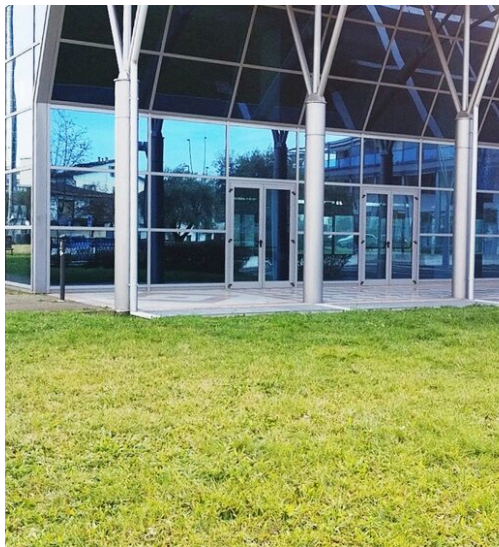

10

HABITACIONES

Los Espacios

DESCRIPCIÓN

Estructura comercial en el corazón de Abano Terme

Impresionante propiedad comercial de aproximadamente 1050 metros cuadrados situada en Abano Terme, en una posición central y estratégica para todas las principales vías de comunicación. Esta propiedad es ideal para una variedad de actividades como restaurantes, pizzerías, gimnasios, salas de baile, cines, teatros, boleras y estudios profesionales. La propiedad se distingue por sus líneas arquitectónicas modernas y elegantes de vidrio y madera que combinan perfectamente con el entorno balneario urbano. La versatilidad de la estructura permite múltiples usos gracias a su modularidad y a las numerosas entradas disponibles. El interior está actualmente sin terminar y tiene una configuración de espacio abierto que facilita la

gestión de los espacios en función de las necesidades del negocio que se vaya a poner en marcha. Además, existe la posibilidad de explotar una doble altura con entreplanta; la estructura también está equipada con ascensor y escalera interior que conecta con el sótano. El sótano ofrece otras oportunidades, ya que se extiende a lo largo de aproximadamente 1000 metros cuadrados con acceso autónomo dedicado a aparcamiento pero fácilmente convertible en almacenes u otras utilidades comerciales. Situada en la renombrada ciudad balneario de Abano Terme, famosa por sus establecimientos de bienestar y turismo curativo, la propiedad se beneficia no sólo del flujo de turistas sino también de la animada vida local de la ciudad.