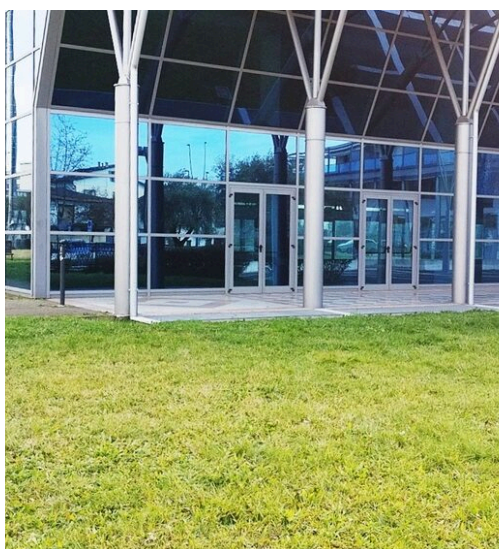

Les Espaces