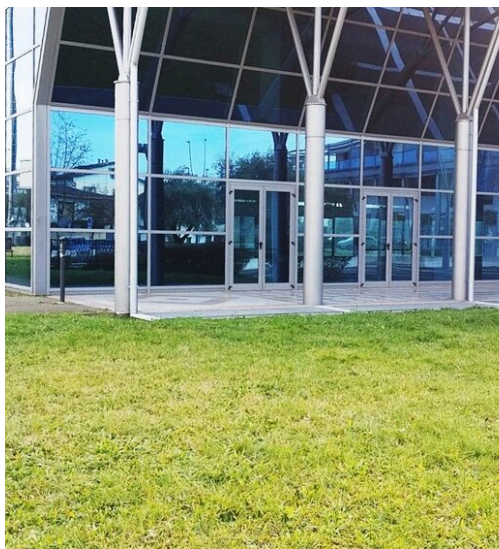

10

QUARTOS

Os Espaços

DESCRIÇÃO

Estrutura comercial no coração de Abano Terme

Impressionante propriedade comercial de aproximadamente 1050 metros quadrados localizada em Abano Terme, numa posição central e estratégica para todas as principais vias de comunicação. Esta propriedade é ideal para uma variedade de actividades, tais como restaurantes, pizzarias, ginásios, salões de dança, cinemas, teatros, pistas de bowling e estúdios profissionais. A propriedade distingue-se pelas suas linhas arquitectónicas modernas e elegantes, feitas de vidro e madeira, que se integram perfeitamente no ambiente de spa urbano. A versatilidade da estrutura permite múltiplas utilizações graças à sua modularidade e às numerosas entradas disponíveis. O interior está atualmente inacabado e tem uma configuração

de espaço aberto que facilita a gestão dos espaços de acordo com as necessidades do negócio a ser lançado. Além disso, existe a possibilidade de explorar um pé-direito duplo com uma mezzanine; a estrutura está também equipada com um elevador e uma escada interna de ligação à cave. A cave oferece outras oportunidades, estendendo-se por cerca de 1000 metros quadrados com acesso autónomo dedicado ao estacionamento, mas facilmente convertível em armazéns ou outras utilidades comerciais. Localizada na célebre cidade termal de Abano Terme, famosa pelos seus estabelecimentos de bem-estar e turismo curativo, a propriedade beneficia não só do fluxo de turistas, mas também da animada vida local da cidade.