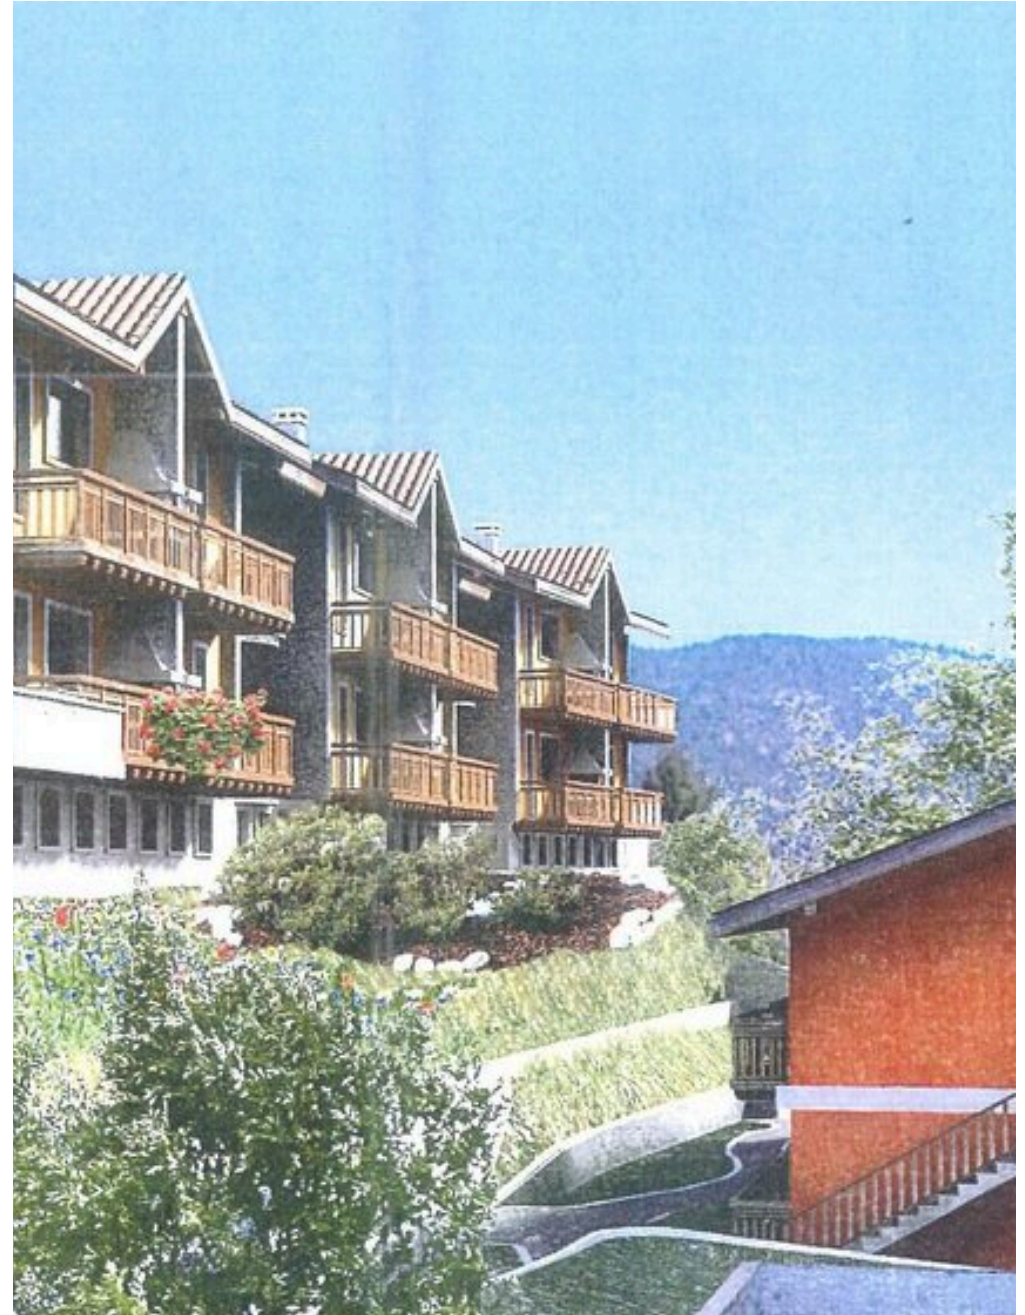

Agenzia Immobiliare Jappelli

AGENTUR — ABANO TERME

LUSIANA CONCO — VENETO

Bauland Conco bei Asiago

€ 500.000

PREIS

3627 m²

QUADRATMETER

10

ZIMMER

Bauland Conco bei Asiago

Entdecken Sie eine Gelegenheit im Herzen von Conco, einem charmanten Weiler in der Gemeinde Lusiana Conco in der Provinz Vicenza. Wir bieten ein Wohnbaugrundstück mit einer Gesamtfläche von 3.629 qm und einer Kubatur von 6.100 Kubikmetern oberirdisch und 4.000 Kubikmetern unterirdisch zum Verkauf an. Dieses Grundstück befindet sich in einer strategischen und panoramischen Lage, die einen herrlichen Blick auf Bassano del Grappa bietet, und ist somit ideal für den Bau von fünf kleinen Gebäuden mit touristischem Charakter, dank des bereits genehmigten Projekts mit

bezahlten Gebühren für den Bau von bis zu 20 Wohnungen. Darüber hinaus besteht die Möglichkeit, die Gestaltung der Räume je nach den spezifischen Bedürfnissen des Käufers zu variieren, was eine flexible Nutzung des Grundstücks ermöglicht. Conco liegt auf der Hochebene der sieben Gemeinden, 15 km vom Zentrum Asiagos entfernt, das nicht nur für seine Landschaft, sondern auch für seine kulturellen und historischen Traditionen bekannt ist. Für Naturliebhaber gibt es in der Umgebung viele Möglichkeiten, in der freien Natur zu wandern und Sport zu treiben.