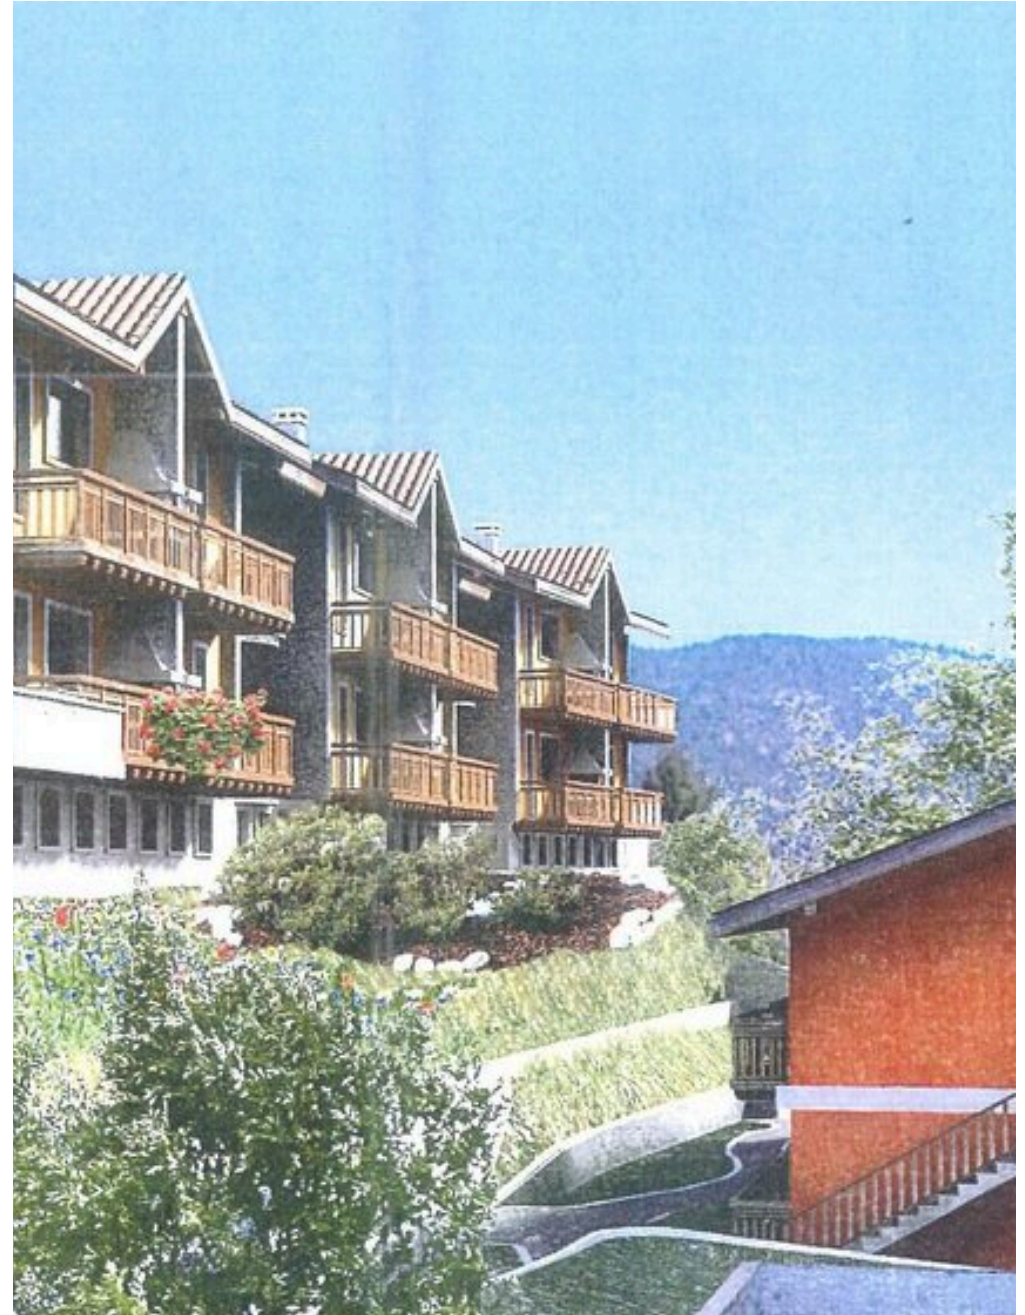

Agenzia Immobiliare Jappelli

AGENZIA — ABANO TERME

LUSIANA CONCO — VENETO

Terreno edificabile Conco cerca de Asiago

€ 500.000

PRECIO

3627 m²

METROS CUADRADOS

10

HABITACIONES

Los Espacios

DESCRIPCIÓN

Terreno edificable Conco cerca de Asiago

Descubra una oportunidad en el corazón de Conco, una encantadora aldea del municipio de Lusiana Conco, en la provincia de Vicenza. Ofrecemos a la venta una parcela edificable de uso residencial con una superficie total de 3.629 m² y una cubicación de 6.100 metros cúbicos sobre rasante y 4.000 metros cúbicos bajo rasante. Esta parcela se encuentra en una posición estratégica y panorámica que ofrece espléndidas vistas hacia Bassano del Grappa, por lo que resulta ideal para la construcción de cinco pequeños edificios de carácter turístico, gracias al proyecto ya aprobado con cargas pagadas para la construcción de hasta

20 viviendas. Además, existe la posibilidad de variar el diseño de los espacios en función de las necesidades específicas del comprador, ofreciendo así flexibilidad en el futuro uso de la propiedad. Conco se encuentra en el Altopiano dei Sette Comuni (Meseta de los Siete Municipios), a 15 km del centro de Asiago, conocida no sólo por su paisaje sino también por sus tradiciones culturales e históricas. Los amantes de la naturaleza pueden disfrutar de las muchas oportunidades al aire libre en los alrededores, incluyendo senderismo en los bosques de los alrededores y actividades deportivas en la naturaleza.