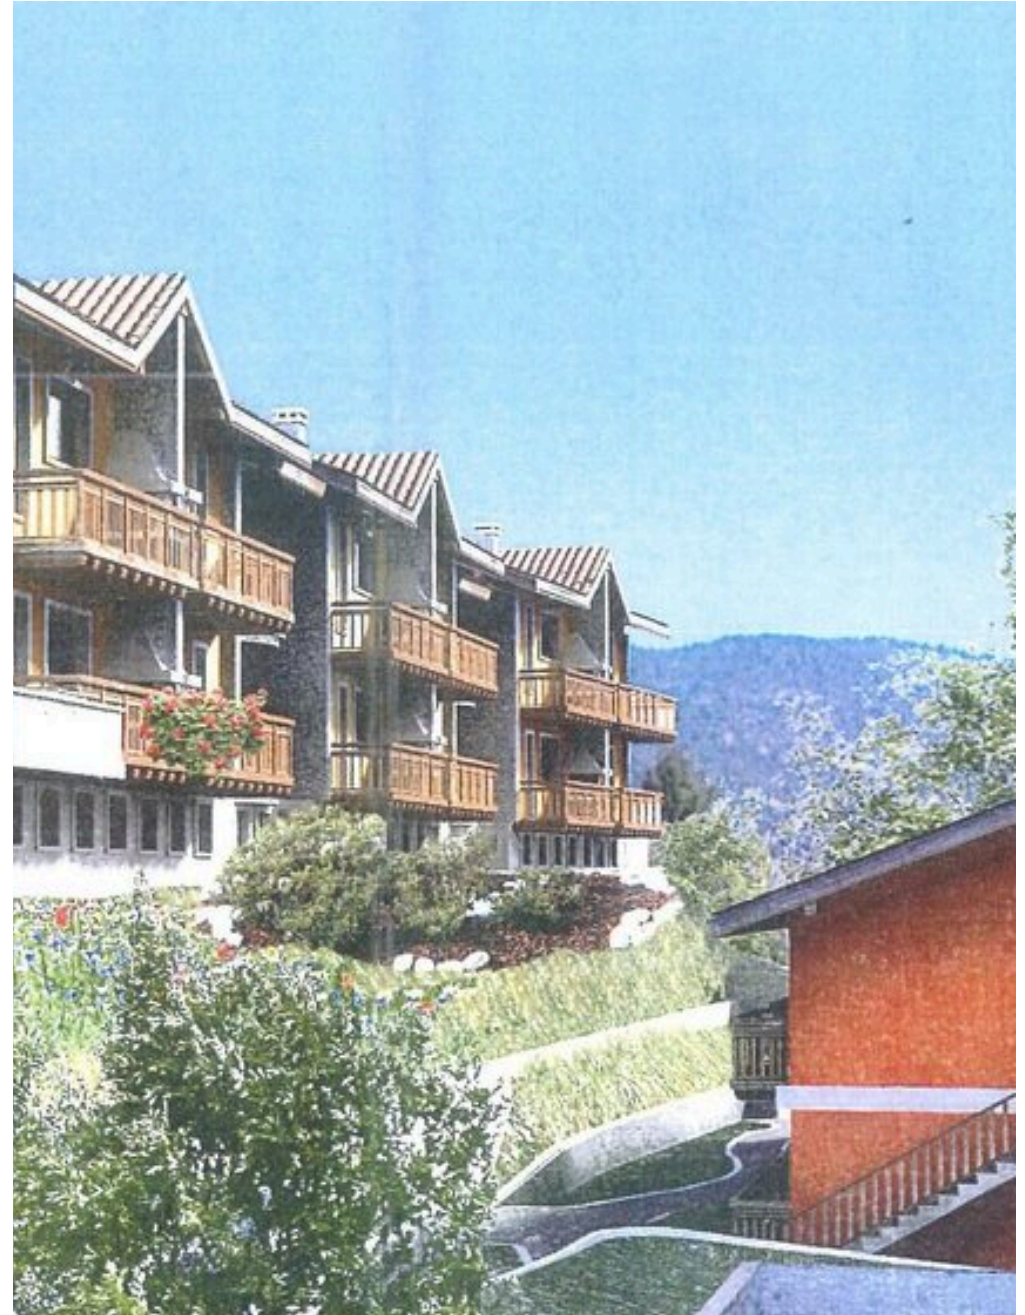

Agenzia Immobiliare Jappelli

AGÊNCIA — ABANO TERME

LUSIANA CONCO — VENETO

Terreno para construção Conco perto de Asiago

€ 500.000

PREÇO

3627 m²

METROS QUADRADOS

10

QUARTOS

Os Espaços

DESCRIÇÃO

Terreno para construção Conco perto de Asiago

Descubra uma oportunidade no coração de Conco, uma aldeia encantadora no município de Lusiana Conco, na província de Vicenza. Colocamos à venda um terreno para construção residencial com uma superfície total de 3.629 m² e uma cubatura de 6.100 metros cúbicos acima do solo e 4.000 metros cúbicos abaixo do solo. Este terreno está localizado numa posição estratégica e panorâmica que oferece vistas esplêndidas para Bassano del Grappa, tornando-o ideal para a construção de cinco pequenos edifícios de carácter turístico, graças ao projeto já aprovado com encargos pagos para a construção de até 20

apartamentos. Além disso, existe a possibilidade de variar o design dos espaços de acordo com as necessidades específicas do comprador, oferecendo assim flexibilidade na utilização futura da propriedade. Conco está localizado no Altopiano dei Sette Comuni (Planalto dos Sete Municípios), a 15 km do centro de Asiago, conhecido não só pela sua paisagem, mas também pelas suas tradições culturais e históricas. Os amantes da natureza podem desfrutar das muitas oportunidades ao ar livre nas proximidades, incluindo caminhadas nos bosques circundantes e actividades desportivas na natureza.