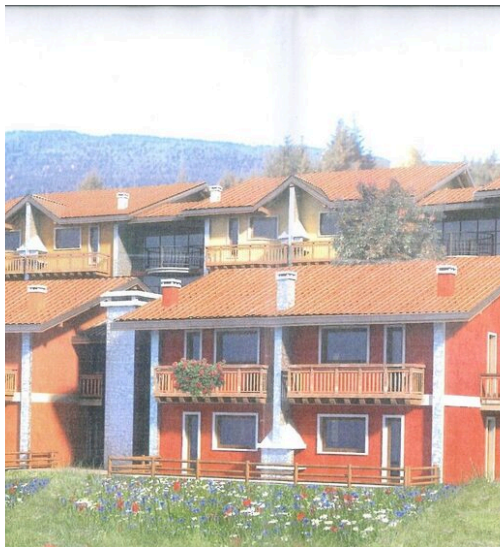

Agenzia Immobiliare Jappelli

AGÊNCIA — ABANO TERME

LUSIANA CONCO — VENETO

Terreno para construção Conco perto de Asiago

€ 500.000

PREÇO

3627 m²

METROS QUADRADOS

10

QUARTOS

Os Espaços

DESCRIÇÃO

Terreno para construção Conco perto de Asiago

Descubra uma oportunidade no coração de Conco, uma aldeia encantadora no município de Lusiana Conco, na província de Vicenza. Colocamos à venda um terreno para construção residencial com uma superfície total de 3.629 m² e uma cubatura de 6.100 metros cúbicos acima do solo e 4.000 metros cúbicos abaixo do solo. Este terreno está localizado numa posição estratégica e panorâmica que oferece vistas esplêndidas para Bassano del Grappa, tornando-o ideal para a construção de cinco pequenos edifícios de carácter turístico, graças ao projeto já aprovado com encargos pagos para a construção de até 20

apartamentos. Além disso, existe a possibilidade de variar o design dos espaços de acordo com as necessidades específicas do comprador, oferecendo assim flexibilidade na utilização futura da propriedade. Conco está localizado no Altopiano dei Sette Comuni (Planalto dos Sete Municípios), a 15 km do centro de Asiago, conhecido não só pela sua paisagem, mas também pelas suas tradições culturais e históricas. Os amantes da natureza podem desfrutar das muitas oportunidades ao ar livre nas proximidades, incluindo caminhadas nos bosques circundantes e actividades desportivas na natureza.

 **3627 m²**
ÁREA

 **10**
QUARTOS

 **—**
CASAS DE BANHO

 **€ 500.000**
PREÇO

CARACTERÍSTICAS

Agenzia Immobiliare Jappelli

CONTATOS

Agendar visita