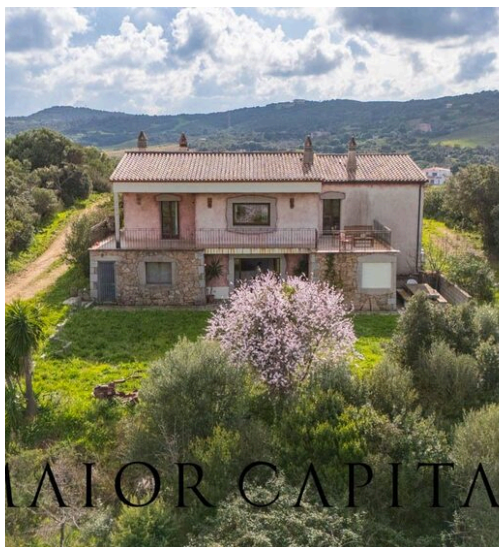

MAIOR CAPITAL

MAIOR CAPITAL

Maior Capital srl

AGÊNCIA — BUDONI

ARZACHENA — SARDEGNA

Arzachena | Loc. Surrau
| Moradia com anexo
rodeada pela natureza,
rica em privacidade

€ 790.000

PREÇO

400 m²

METROS QUADRADOS

5

QUARTOS

DESCRIÇÃO

Arzachena | Loc. Surrau | Moradia com anexo rodeada pela natureza, rica em privacidade

No coração de Gallura, imerso num oásis de paz e natureza, esta propriedade exclusiva está localizada na localidade de Surrau, entre Arzachena e Palau, e estende-se por 2 hectares de terreno privado, oferecendo privacidade absoluta e uma vista encantadora das colinas circundantes. A localização é estratégica: apenas a 10 km de Arzachena, Palau e Cannigione, com as suas praias e a Marina, e perto da famosa Costa Smeralda™, com resorts como Baja Sardinia e Porto Cervo de fácil acesso. Além disso, os ferries de Palau proporcionam um acesso conveniente ao Arquipélago de La Maddalena. A villa principal, em dois níveis, recebe os hóspedes com interiores de charme elegante e clássico, concebidos para

aqueles que apreciam a elegância intemporal. Os espaços amplos e luminosos albergam duas salas requintadas, ideais para momentos de convívio e relaxamento, bem como três quartos e três casas de banho, distribuídos entre o piso superior e o inferior. Adjacente à moradia, o anexo independente garante a máxima privacidade e está equipado com dois quartos, uma casa de banho e todos os confortos necessários para ser completamente autónomo. A mais-valia desta propriedade são os seus espaços exteriores imersos na natureza: tanto a moradia como a dependência dispõem de grandes terraços panorâmicos, perfeitos para admirar a paisagem circundante e viver a serenidade da paisagem rural de Gallura...

 **400 m²**
ÁREA

 **5**
QUARTOS

 **4**
CASAS DE BANHO

 **€ 790.000**
PREÇO

CARACTERÍSTICAS

ESPAÇOS
AMPLOS

INDEPENDENTE
MAIS DE 3
QUARTOS

TERRENO