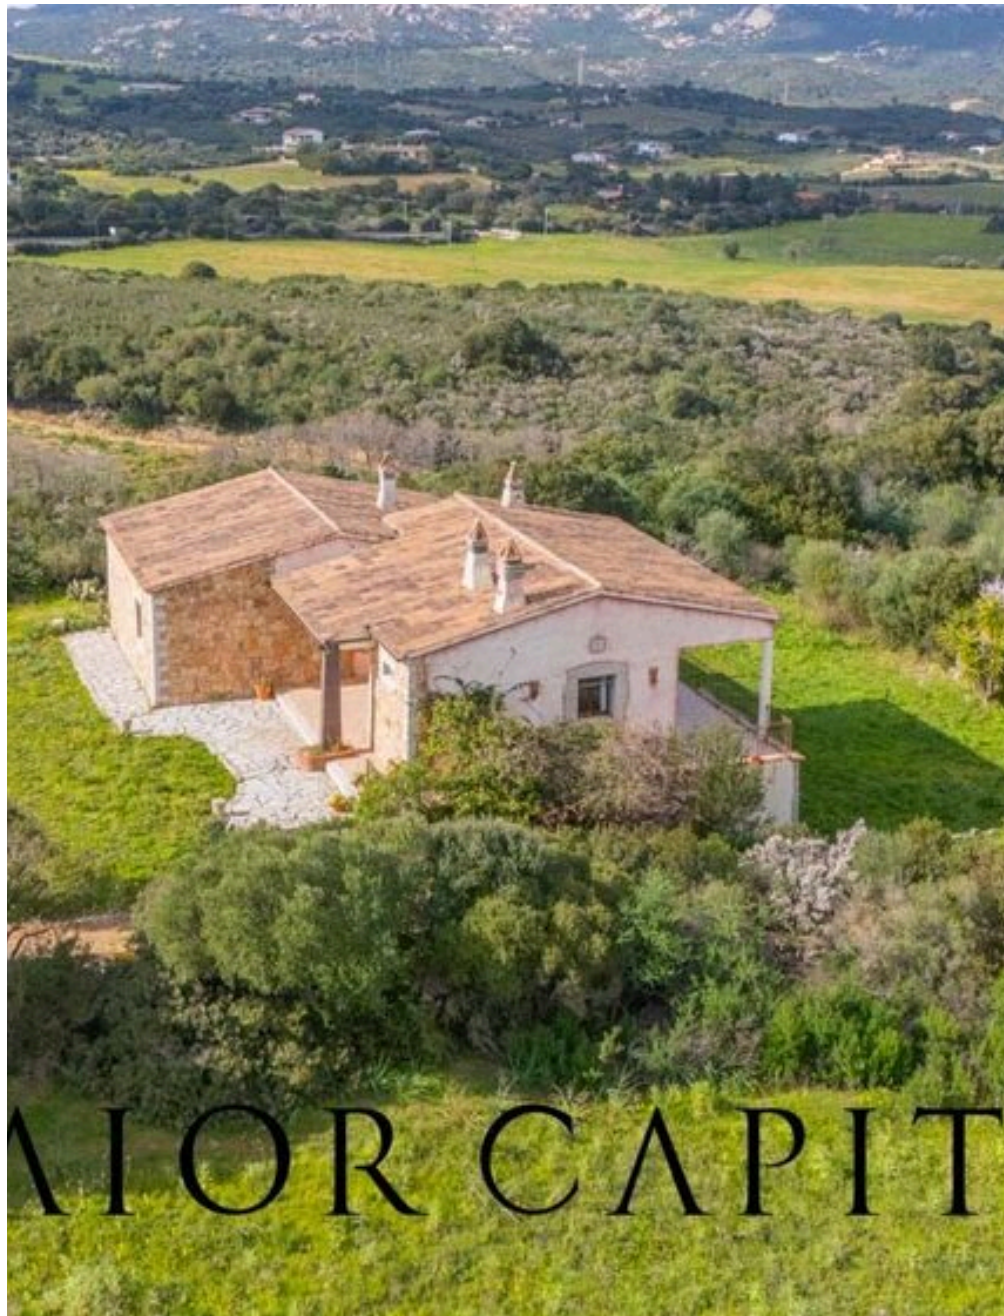

MAIOR CAPITAL

MAIOR CAPITAL

Maior Capital srl

AGÊNCIA — BUDONI

ARZACHENA — SARDEGNA

Arzachena | Loc. Surrau
| Moradia com anexo
rodeada pela natureza,
rica em privacidade

€ 790.000

PREÇO

400 m²

METROS QUADRADOS

5

QUARTOS

DESCRIÇÃO

Arzachena | Loc. Surrau | Moradia com anexo rodeada pela natureza, rica em privacidade

No coração de Gallura, imerso num oásis de paz e natureza, esta propriedade exclusiva está localizada na localidade de Surrau, entre Arzachena e Palau, e estende-se por 2 hectares de terreno privado, oferecendo privacidade absoluta e uma vista encantadora das colinas circundantes. A localização é estratégica: apenas a 10 km de Arzachena, Palau e Cannigione, com as suas praias e a Marina, e perto da famosa Costa Smeralda™, com resorts como Baja Sardinia e Porto Cervo de fácil acesso. Além disso, os ferries de Palau proporcionam um acesso conveniente ao Arquipélago de La Maddalena. A villa principal, em dois níveis, recebe os hóspedes com interiores de charme elegante e clássico, concebidos para

aqueles que apreciam a elegância intemporal. Os espaços amplos e luminosos albergam duas salas requintadas, ideais para momentos de convívio e relaxamento, bem como três quartos e três casas de banho, distribuídos entre o piso superior e o inferior. Adjacente à moradia, o anexo independente garante a máxima privacidade e está equipado com dois quartos, uma casa de banho e todos os confortos necessários para ser completamente autónomo. A mais-valia desta propriedade são os seus espaços exteriores imersos na natureza: tanto a moradia como a dependência dispõem de grandes terraços panorâmicos, perfeitos para admirar a paisagem circundante e viver a serenidade da paisagem rural de Gallura...

 **400 m²**
ÁREA

 **5**
QUARTOS

 **4**
CASAS DE BANHO

 **€ 790.000**
PREÇO

CARACTERÍSTICAS

ESPAÇOS
AMPLOS

INDEPENDENTE
MAIS DE 3
QUARTOS

TERRENO