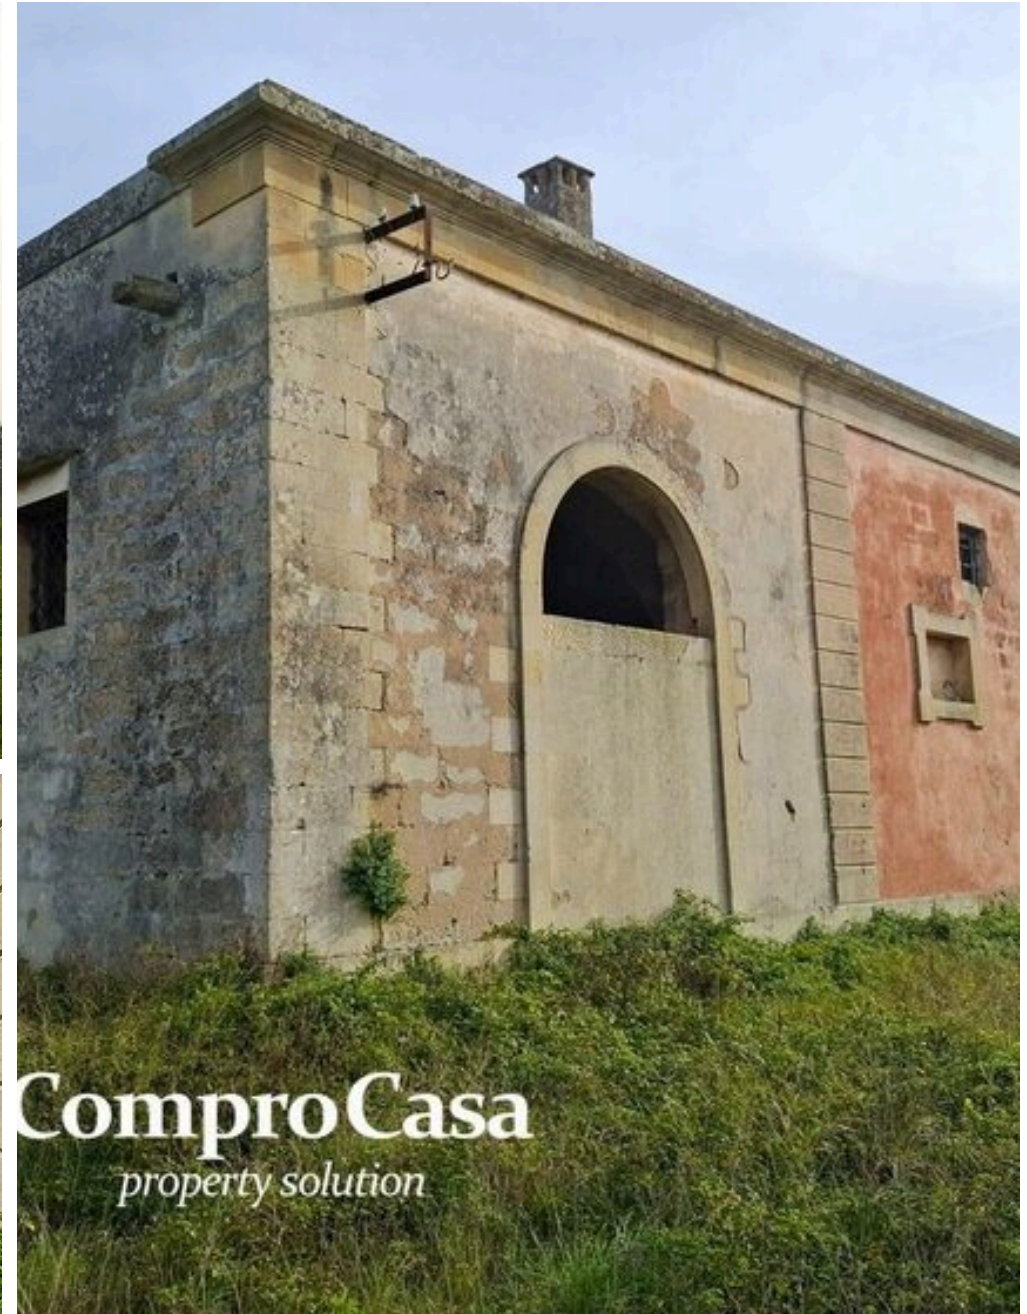

5

ZIMMER

ComproCasa
property solution

BESCHREIBUNG

REPRÄSENTATIVES BAUERNHAUS VON 1800

MASSERIA CASOTTI - Die historischen Masserien des Salento sind die lebendigste Darstellung der alten Gesellschaft dieses Landes, Ausdruck der bäuerlichen Klasse, aber auch des Adels, der gegen Ende des Mittelalters die Stadt verließ, um sich auf dem Lande niederzulassen, um die Quelle seines Reichtums besser zu nutzen. So sind schöne Zeugnisse dieser fernen Welt bis in unsere Zeit überliefert: die Rede ist von der "MASSERIA CASOTTI", einem noblen ländlichen Gebäude aus dem frühen 19. Jahrhundert, das aus zwei Hauptgebäuden und einem dritten, leider im Laufe der Jahre eingestürzten, aber gut erkennbaren Gebäude besteht. Das erste Gebäude mit einer Fläche von ca. 220 Quadratmetern besteht aus 10 Räumen, die durch majestätische Stern- und Tonnengewölbe, Bögen und Arkaden und eine bequeme Treppe, die zu den oberen Terrassen mit Panoramablick auf das gesamte Anwesen führt, bereichert werden; das zweite

Gebäude mit einer Fläche von ca. 100 Quadratmetern besteht aus drei großen Räumen mit Sternengewölben und schließlich das eingestürzte Gebäude mit einer Fläche von ca. 350 Quadratmetern, das restauriert werden kann. Die gesamte Masseria liegt inmitten einer 7 Hektar großen Landschaft des Salento, die reich an mediterraner Macchia ist und größtenteils von üppigen, in voller Produktion befindlichen Olivenbäumen geschmückt wird. Die Struktur war '74 Standort eines landwirtschaftlich-touristischen Produktionskomplexes, und 2003 wurde bereits ein Tourismus-Museums-Projekt mit Hotelresidenz und angegliederten Dienstleistungen in der archäologischen Zone des antiken Rudiae vorgestellt. Dank ihrer strategischen Lage, ihrer Historizität und ihrer bedeutenden Größe ist die Masseria die ideale Lösung für den Bau von touristischen Hotelstrukturen, Unterkunftscentren und Sportuniversitätseinrichtungen.