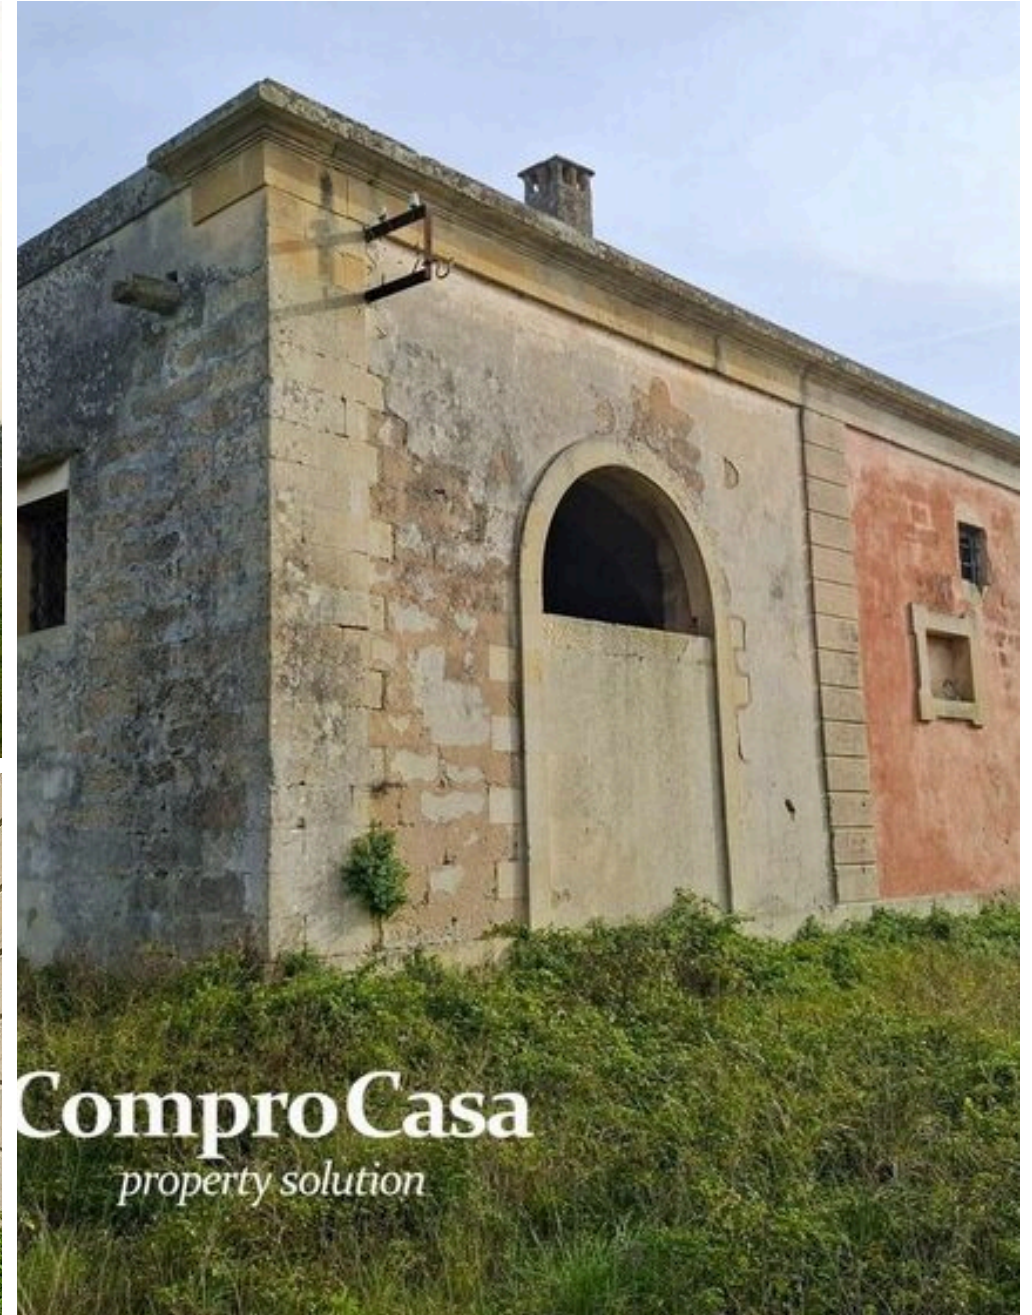

ComproCasa Lecce

AGENCIA — LECCE

LECCE — PUGLIA

PRESTIGIOSA MASÍA DE 1800

€ 398.000

PRECIO

670 m²

METROS CUADRADOS

5

HABITACIONES

ComproCasa
property solution

DESCRIPCIÓN

PRESTIGIOSA MASÍA DE 1800

MASSERIA CASOTTI - Las históricas masserie del Salento son la representación más viva de la antigua sociedad de esta tierra, expresión de su clase campesina, pero también de la nobleza, que hacia finales de la Edad Media abandonó la ciudad para instalarse en el campo, con el fin de orientar mejor la fuente de su riqueza. Así, hermosos testimonios de aquel mundo lejano han llegado hasta nuestros días: hablamos de la "MASSERIA CASOTTI", un noble edificio rural de principios del siglo XIX compuesto por dos edificios principales y un tercero, desgraciadamente derruido con el paso de los años, pero fácilmente reconocible. El primer edificio, de unos 220 metros cuadrados, consta de 10 habitaciones enriquecidas con majestuosas bóvedas de estrella y de cañón, arcos y arcadas y una cómoda escalera que conduce a las terrazas superiores con vistas panorámicas sobre

 **670 m²**
SUPERFICIE

 **—**
BAÑOS

toda la propiedad. El segundo edificio, de unos 100 metros cuadrados, consta de tres amplias habitaciones con bóvedas de estrella y, por último, el edificio derruido tenía una superficie de unos 350 metros cuadrados que puede restaurarse. Toda la masseria está inmersa en 7 hectáreas de campiña de Salento, rica en matorral mediterráneo y embellecida en gran parte por frondosos olivos en plena producción. La estructura fue sede en el 74 de un complejo de producción agrícola-turística, y en el 2003 ya se había presentado un proyecto turístico-museo con residencia hotelera y servicios anexos en la zona arqueológica de la antigua Rudiae. Gracias a su posición estratégica, su historicidad y su importante tamaño, la masseria es la solución ideal para construir estructuras turístico-hoteleras, centros de alojamiento e instalaciones deportivo-universitarias.