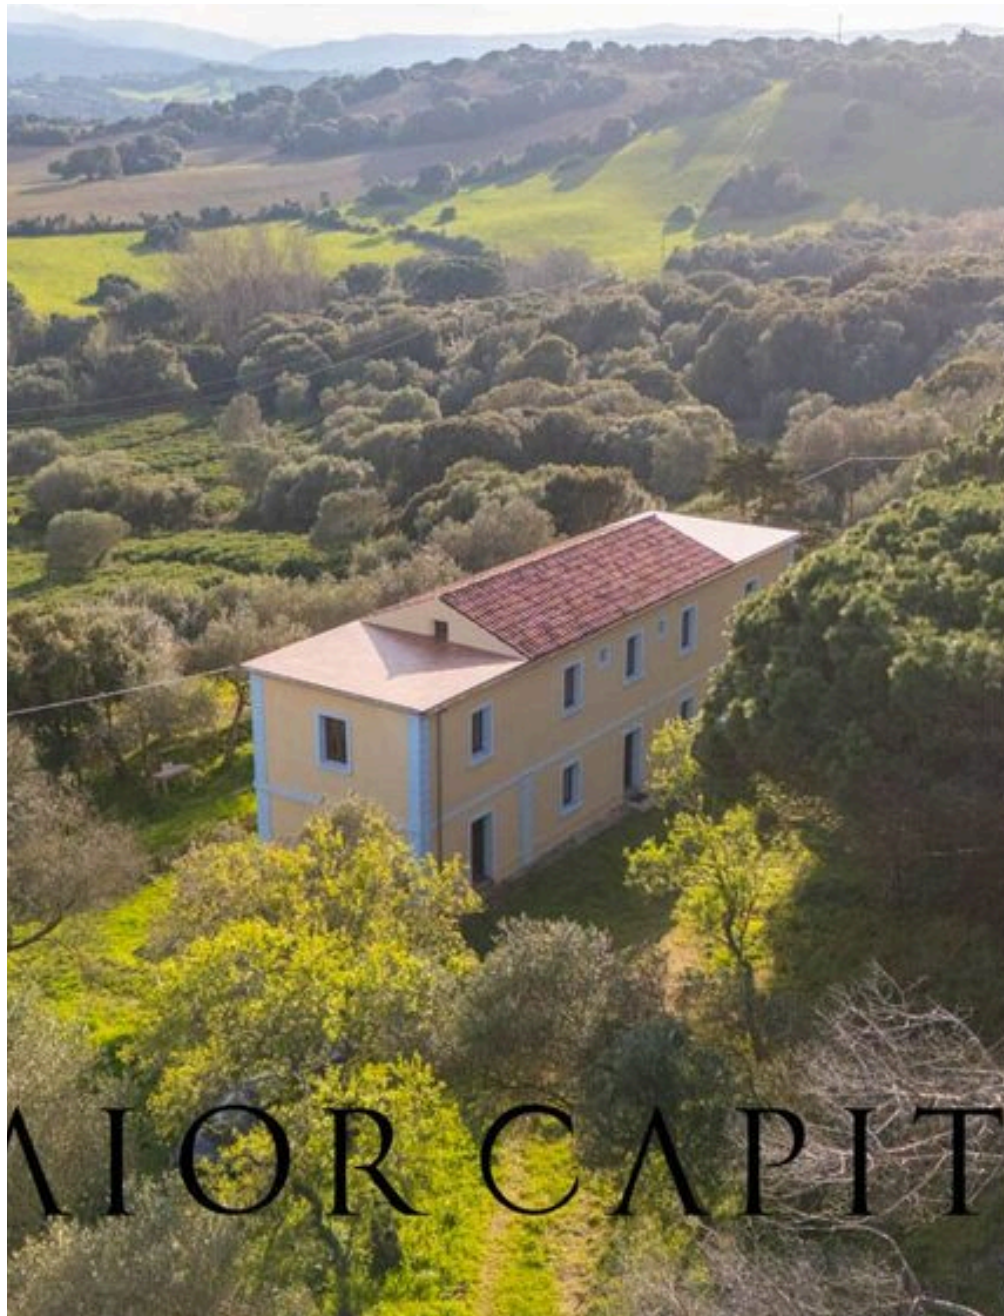

400 m²

METROS QUADRADOS

5

QUARTOS

DESCRIÇÃO

Bassacutena - Tempio | Casa histórica rodeada pela natureza em Gallura, Sardenha

No coração mais autêntico de Gallura, entre as essências do maquis mediterrânico e as majestosas rochas de granito moldadas pelo vento, ergue-se esta encantadora villa histórica, um verdadeiro oásis de tranquilidade numa paisagem intemporal. Situada nas imediações de Bassacutena, uma encantadora aldeia no município de Luogosanto, a propriedade fica a poucos passos da pequena igreja rural de Santa Maria delle Grazie, um lugar simbólico da tradição local e imerso num cenário que fala da verdadeira essência rural da Sardenha. Esta residência histórica está distribuída por três níveis, para uma superfície generosa e funcional: O rés do chão, já habitável, alberga uma área de estar luminosa com uma grande sala de jantar, cozinha separada e casa de banho. O primeiro andar inclui quatro quartos e uma casa de banho adicional, ideal para acomodar hóspedes ou uma família numerosa. O segundo andar, atualmente em fase de

conclusão, está preparado para a construção de dois apartamentos independentes: uma solução perfeita para quem deseja desenvolver uma atividade recetiva ou uma dependência requintada. No exterior, a propriedade está rodeada por quatro hectares de terreno privado, caracterizado por olivais centenários e um luxuriante montado de sobreiro, que garantem uma privacidade absoluta e uma profunda ligação com a natureza. A propriedade é completada por antigos 'stazzi' e armazéns de pedra, testemunhos autênticos da arquitetura rural da Gallura, que oferecem a oportunidade de serem restaurados e transformados em residências encantadoras, espaços de hospitalidade ou ambientes dedicados a experiências culturais e gastronómicas e vinícolas. Campo Rotondo, também conhecido localmente como Campurritundu, é um microcosmos onde o tempo parece abrandar: uma pequena aldeia suspensa entre silêncios, perfumes e tradições ancestrais...