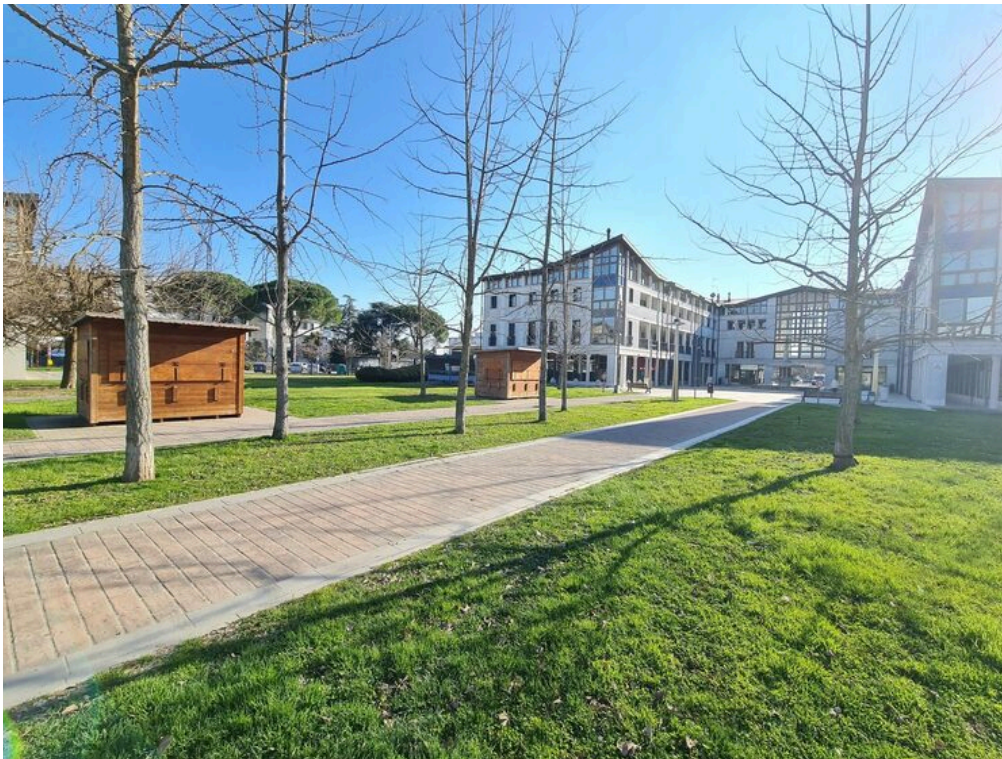

Agenzia Immobiliare Jappelli

AGENCIA — ABANO TERME

ABANO TERME — VENETO

Prestigioso ático en el corazón del Parque de Abano Terme

€ 501.000

PRECIO

200 m²

METROS CUADRADOS

5

HABITACIONES

Los Espacios

DESCRIPCIÓN

Prestigioso ático en el corazón del Parque de Abano Terme

Descubra la elegancia contemporánea y la exclusividad de este ÁTICO, situado en una de las zonas más prestigiosas de Abano Terme, con una vista espectacular sobre el Parque Termal Urbano. Esta propiedad de características únicas representa una auténtica joya inmobiliaria, que combina un diseño refinado y un confort sin igual. Los amplios espacios, bien distribuidos en unos 200 m², se ven realzados por la perfecta exposición al sol que caracteriza a cada habitación. La entrada se abre a la cómoda zona de estar, que da a una terraza con vistas panorámicas al parque, ofreciendo un espacio ideal para momentos de relax. Un elegante vestíbulo, enriquecido con armarios a medida, conduce al dormitorio

principal con grandes ventanales con una encantadora vista del parque, a un segundo dormitorio amueblado de generosas dimensiones y al cuarto de baño principal con ventana, equipado con las mejores comodidades. Una refinada escalera de madera con balaustrada de cristal conduce a la planta ático, donde se respira un ambiente acogedor y sofisticado. El espacioso salón se enriquece con una chimenea suspendida y grandes ventanales que ofrecen unas vistas encantadoras y únicas del Parque Urbano. En la planta ático también hay una cocina independiente, hecha a medida y equipada con electrodomésticos, ideal para los amantes de la cocina, y una zona de comedor con balcón privado...